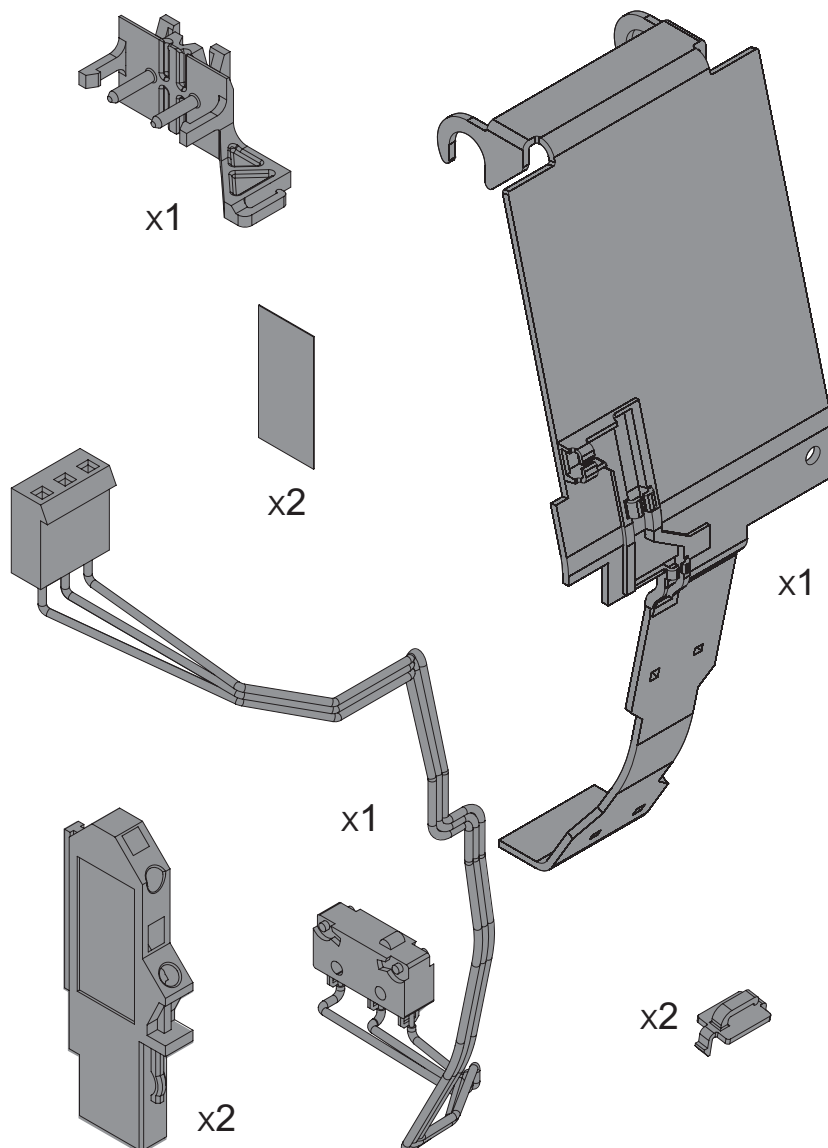

Emax - Tmax

DOC. N.° 1SDH000529R0608 - L3061

AUX-RTC - Contatto ausiliario ready to close T7M-X1

AUX-RTC - Ready to close auxiliary contact T7M-X1

AUX-RTC - Meldeschalter "Leistungsschalter einschaltbereit" T7M-X1

AUX-RTC - Contact auxiliaire prêt à fermer T7M-X1

AUX-RTC - Contacto auxiliar "listo para cerrar" T7M-X1

OPTIONAL
FOR W

A

T7M-X1

B

T7M-X1

C