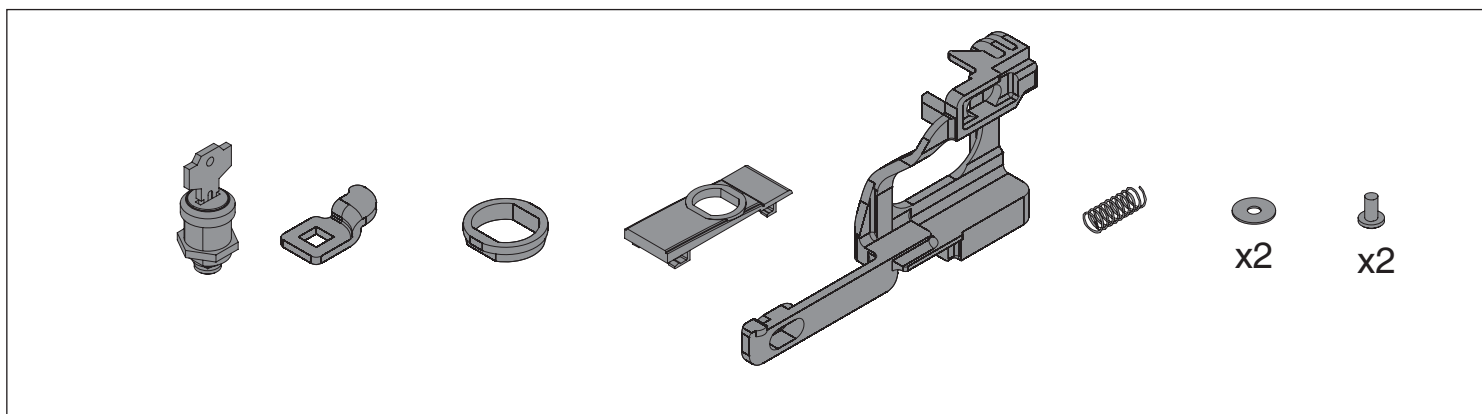

Emax - Tmax

DOC. N.° 1SDH000529R0660 - L3123

KLC - Blocco a chiave in posizione di aperto X1
KLC - Key lock for open position X1
KLC - Schlüssellverriegelung in AUS-Stellung X1
KLC - Verrouillage par clé en position d'ouvert X1
KLC - Bloqueo a llave en posición de abierto X1