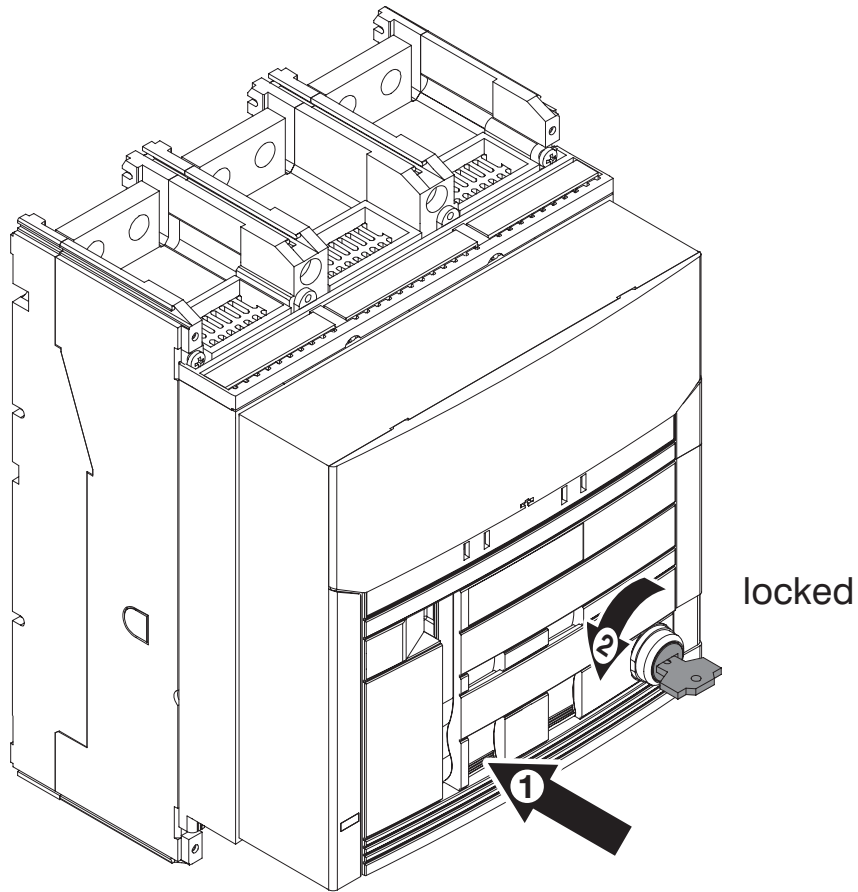

G

ABB SACE S.p.A.

Via Baioni, 35
24123 Bergamo Italy

Tel.: +39 035 395.111 - Telefax: +39 035 395.306-433

<http://www.abb.com>