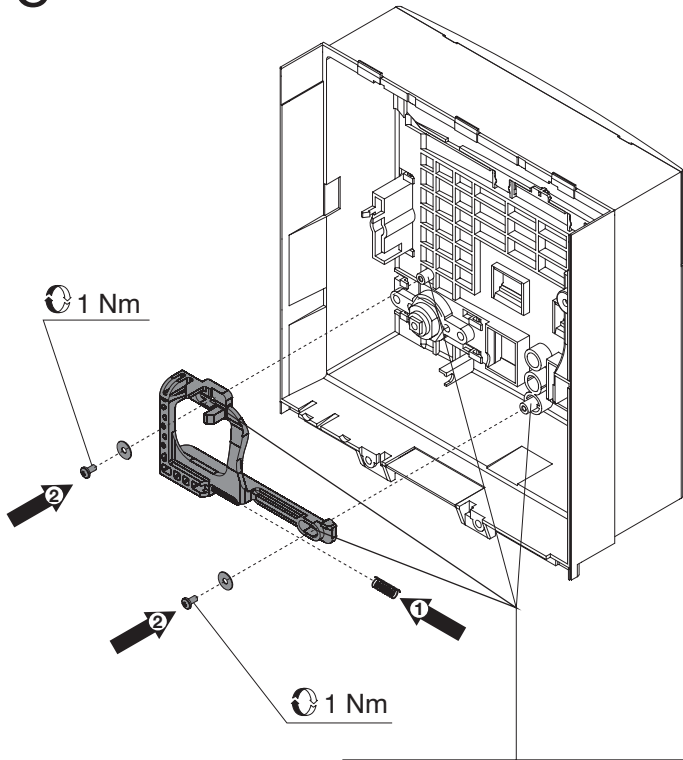

C

Lubrificare con grasso vaselina
Lubrificate with vaseline grease
Schmieren mit Fett Vaseline
Lubrifier avec de la graisse vaseline
Lubrificar con grasa vaselina

D

E

F