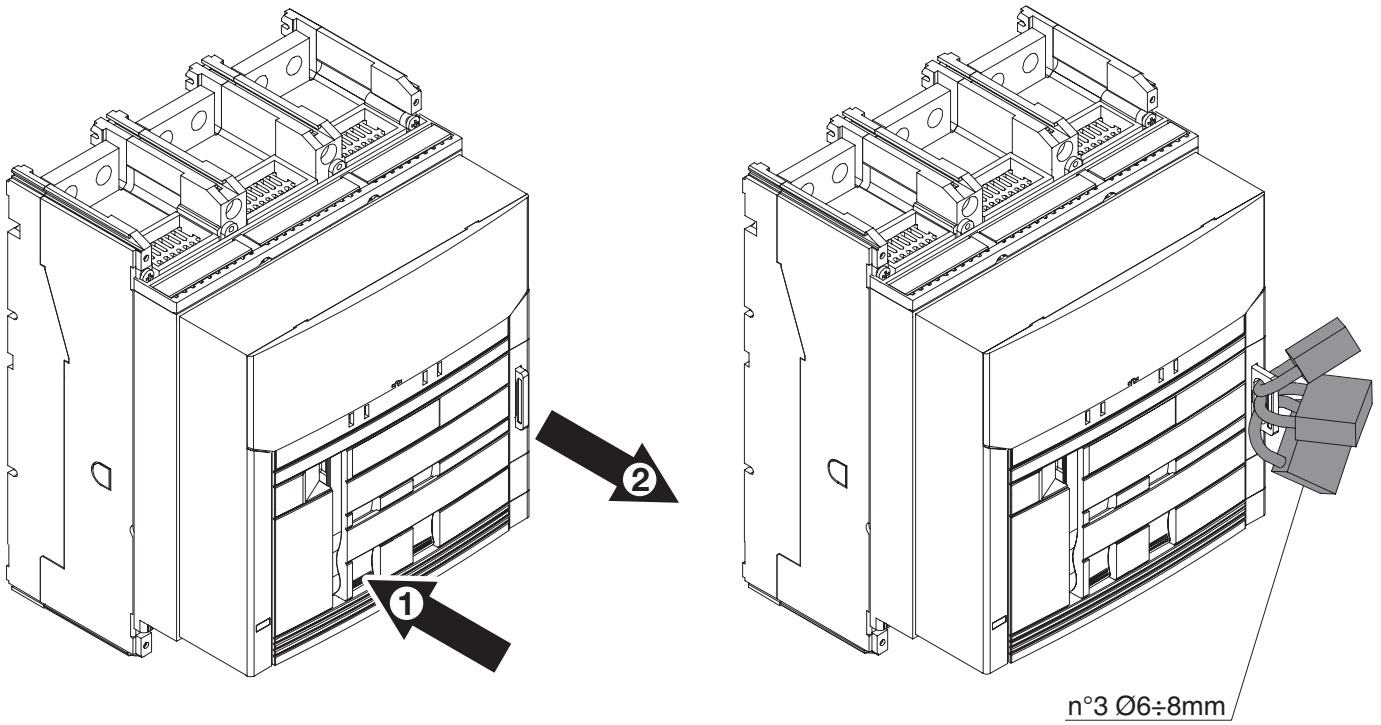

G

H

ABB

ABB SACE S.p.A.

Via Baioni, 35

24123 Bergamo Italy

Tel.: +39 035 395.111 - Telefax: +39 035 395.306-433

<http://www.abb.com>