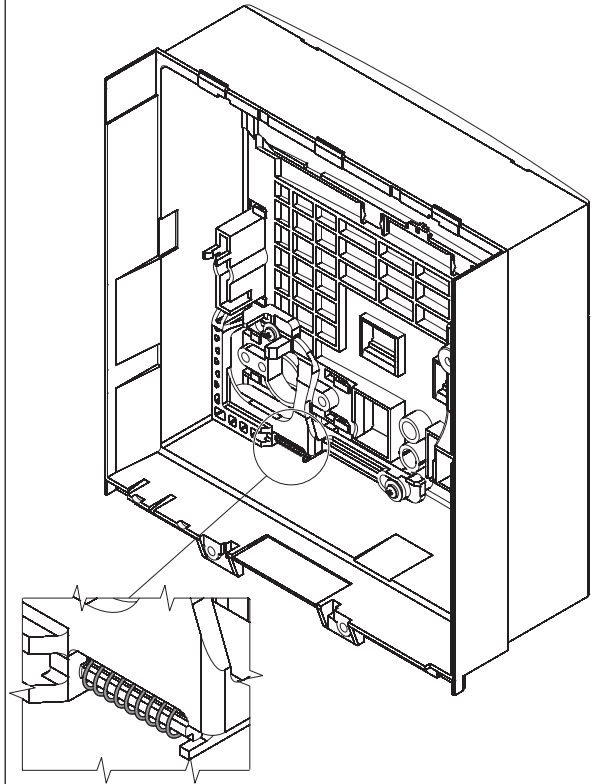

C

Lubrificare con grasso vaselina
Lubrificate with vaseline grease
Schmieren mit Fett Vaseline
Lubrifier avec de la graisse vaseline
Lubrificar con grasa vaselina

D

E

F