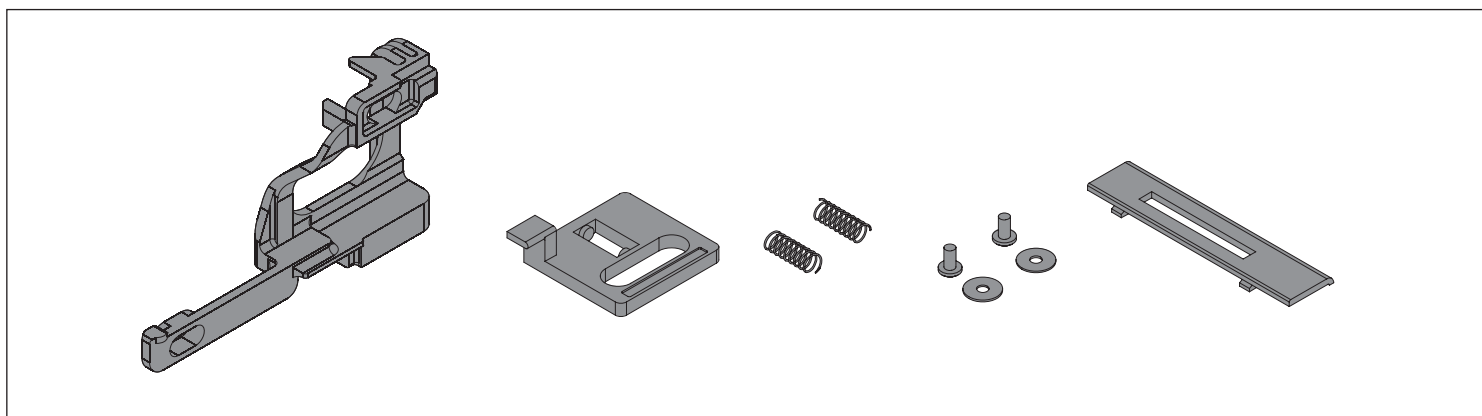

Emax - Tmax

DOC. N.° 1SDH000529R0661 - L3123

PLL - Blocco a lucchetti X1 in aperto.

PLL - Padlock device X1 in open position.

PLL - Schlobverriegelung X1 für ausgeschaltet.

PLL - Verrouillage par cadenas X1 portatif en position ouverte.

PLL - Bloqueo por candados X1 portátil en posición de abierto