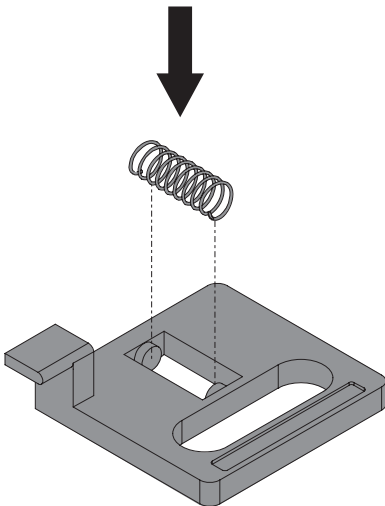

C

Lubrificare con grasso vaselina
Lubrificate with vaseline grease
Schmieren mit Fett Vaseline
Lubrifier avec de la graisse vaseline
Lubrificar con grasa vaselina

D

E

F