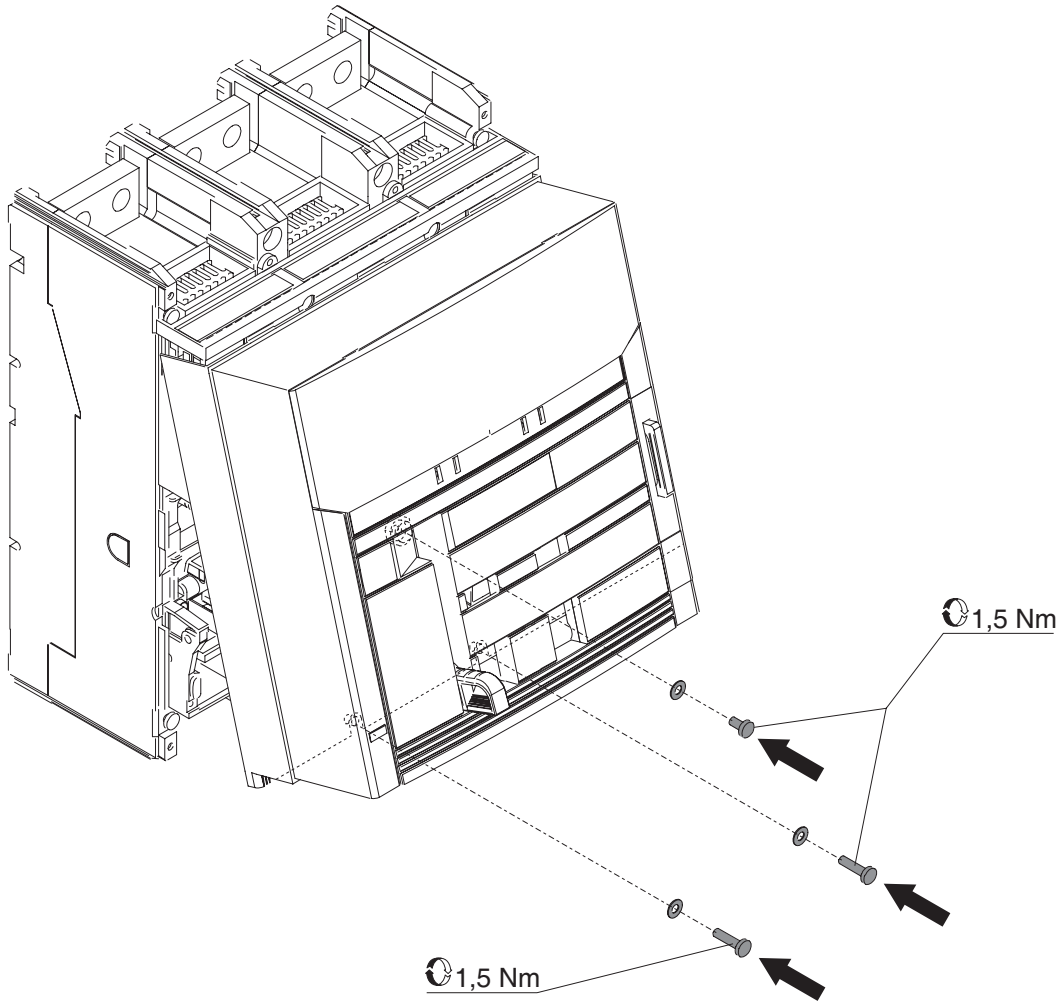

G

H

ABB

ABB SACE S.p.A.

Via Baioni, 35

24123 Bergamo Italy

Tel.: +39 035 395.111 - Telefax: +39 035 395.306-433

<http://www.abb.com>