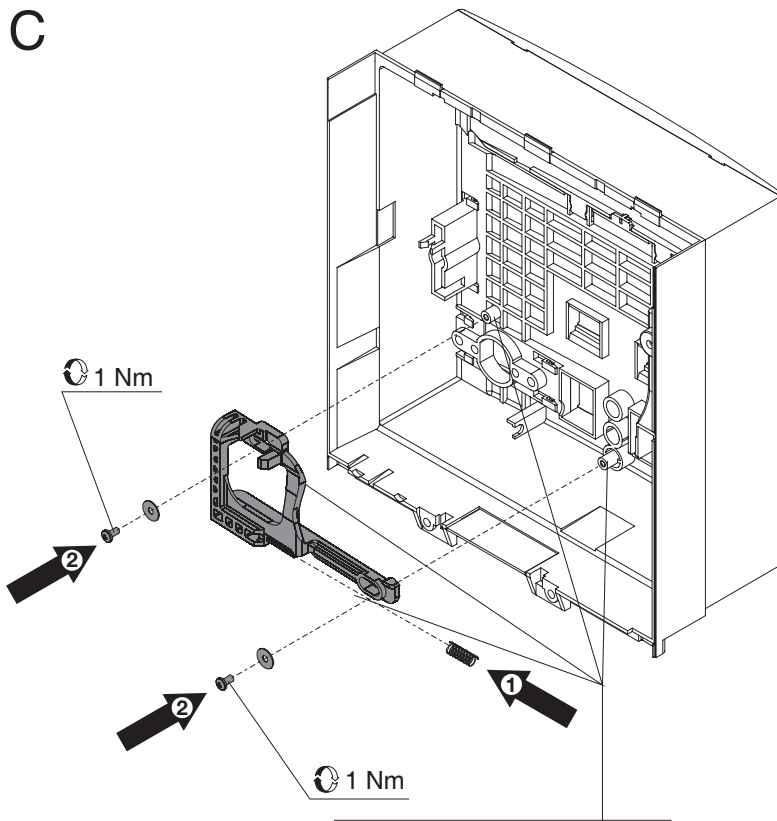

C

Lubrificare con grasso vaselina
Lubrificate with vaseline grease
Schmieren mit Fett Vaseline
Lubrifier avec de la graisse vaseline
Lubrificar con grasa vaselina

D