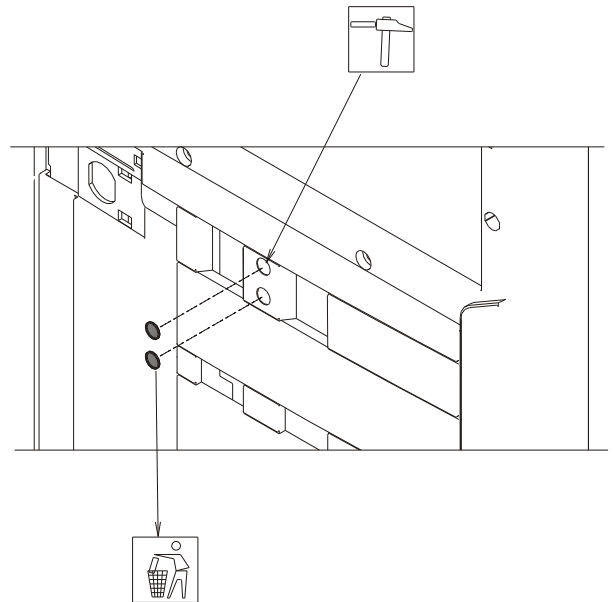

Protección de los pulsadores de apertura y cierre

A

APERTO  
OPEN  
AUS-STELLUNG  
OUVERT  
ABIERTO

BIANCO  
WHITE  
WEISS  
BLANC  
BLANCO

B

C

**D**

Attrezzo per aprire o chiudere l'interruttore  
 Tool for opening or closing the circuit-breaker  
 Einschalten des Leistungsschalters  
 Outil pour ouvrir ou fermer le disjoncteur  
 Herramienta para abrir o cerrar el interruptor