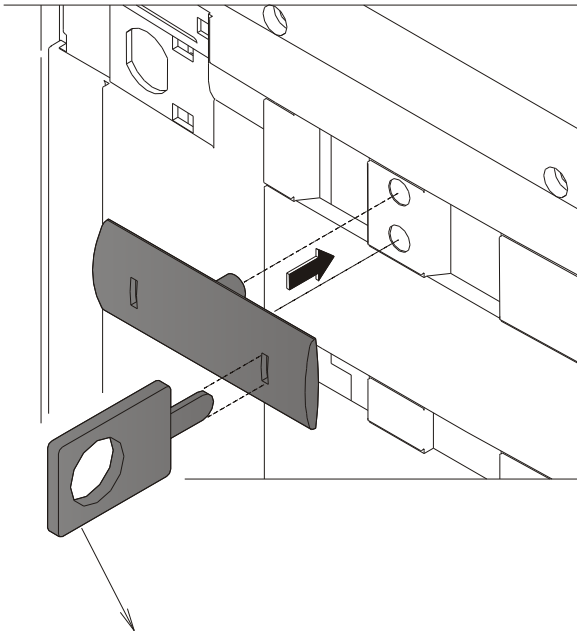

Protección de los pulsadores de apertura y cierre

A

APERTO  
OPEN  
AUS-STELLUNG  
OUVERT  
ABIERTO

BIANCO  
WHITE  
WEISS  
BLANC  
BLANCO

B

C

**D**

Attrezzo per aprire o chiudere l'interruttore  
 Tool for opening or closing the circuit-breaker  
 Einschalten des Leistungsschalters  
 Outil pour ouvrir ou fermer le disjoncteur  
 Herramienta para abrir o cerrar el interruptor