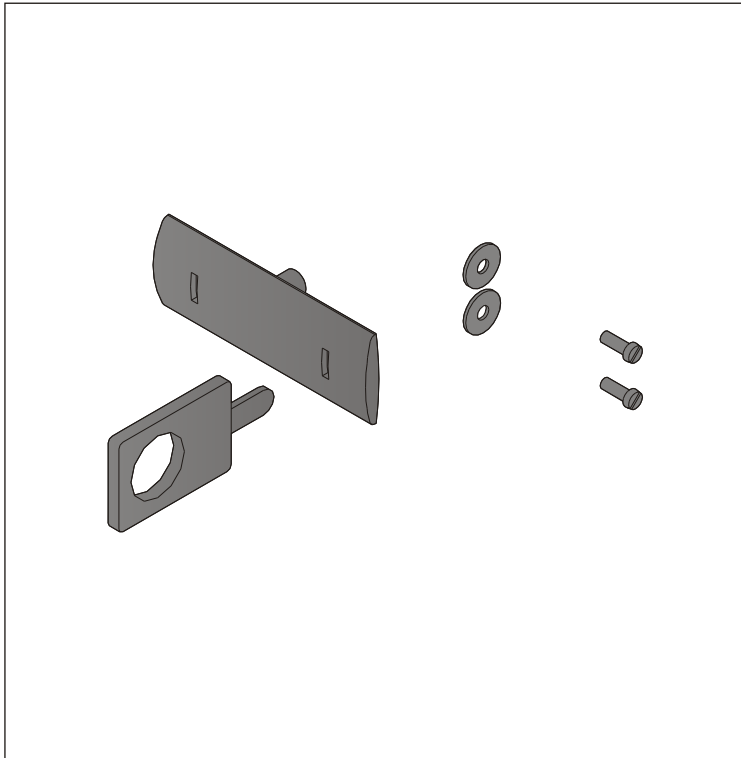

Protezione pulsanti di apertura e chiusura

Tamper-proof protective cover for opening and closing pushbuttons

Schutz der Ein- und Ausschalttaster Werkzeug zum Aus- und

Protection boutons-poussoirs d'ouverture et de fermeture

Protección de los pulsadores de apertura y cierre

A

APERTO  
OPEN  
AUS-STELLUNG  
OUVERT  
ABIERTO

BIANCO  
WHITE  
WEISS  
BLANC  
BLANCO

B

C

**D**

Attrezzo per aprire o chiudere l'interruttore  
 Tool for opening or closing the circuit-breaker  
 Einschalten des Leistungsschalters  
 Outil pour ouvrir ou fermer le disjoncteur  
 Herramienta para abrir o cerrar el interruptor