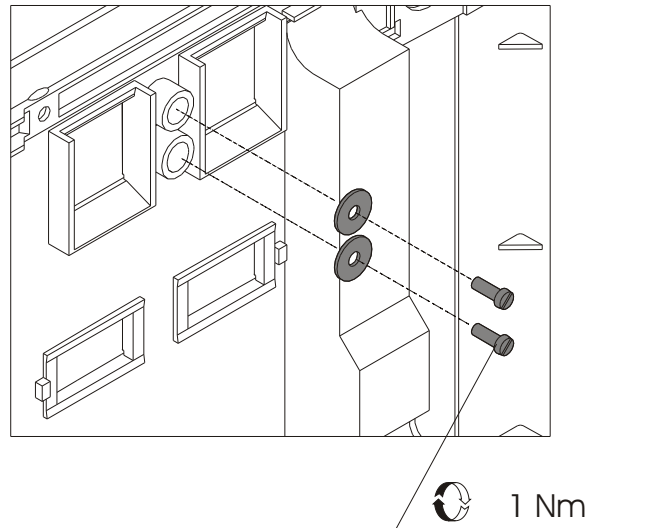

ABB SACE S.p.A.

Via Baioni, 35
24123 Bergamo Italy

Tel.: +39 035 395.111 - Telefax: +39 035 395.306-433

<http://www.abb.com>