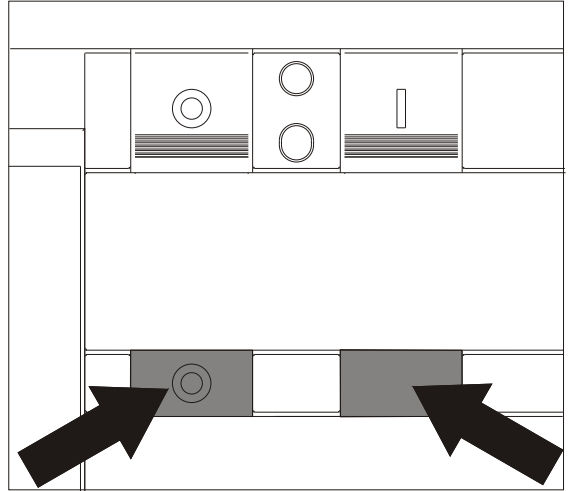

Protección de los pulsadores de apertura y cierre

A

APERTO  
OPEN  
AUS-STELLUNG  
OUVERT  
ABIERTO

BIANCO  
WHITE  
WEISS  
BLANC  
BLANCO

B

C

**D**

Attrezzo per aprire o chiudere l'interruttore  
 Tool for opening or closing the circuit-breaker  
 Einschalten des Leistungsschalters  
 Outil pour ouvrir ou fermer le disjoncteur  
 Herramienta para abrir o cerrar el interruptor