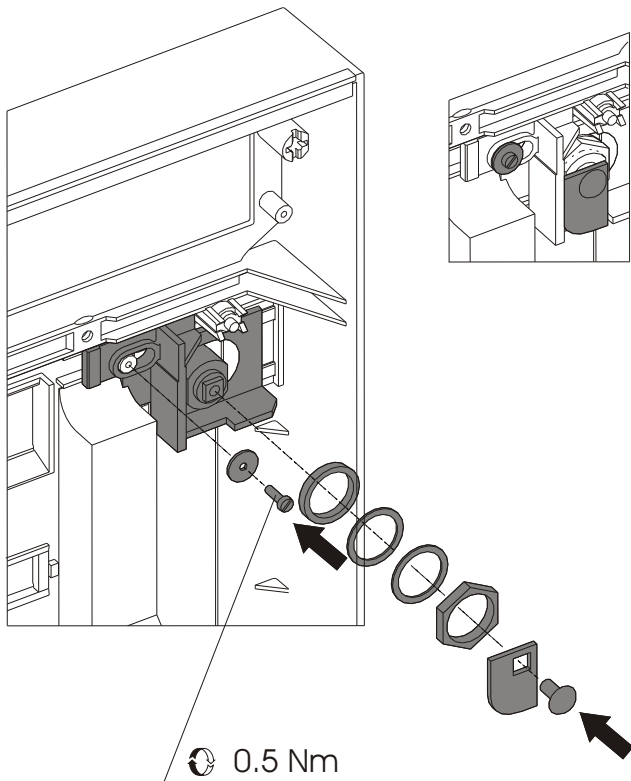

D

E

F

G

ABB

ABB SACE S.p.A.

Via Baioni, 35

24123 Bergamo Italy

Tel.: +39 035 395.111 - Telefax: +39 035 395.306-433

<http://www.abb.com>