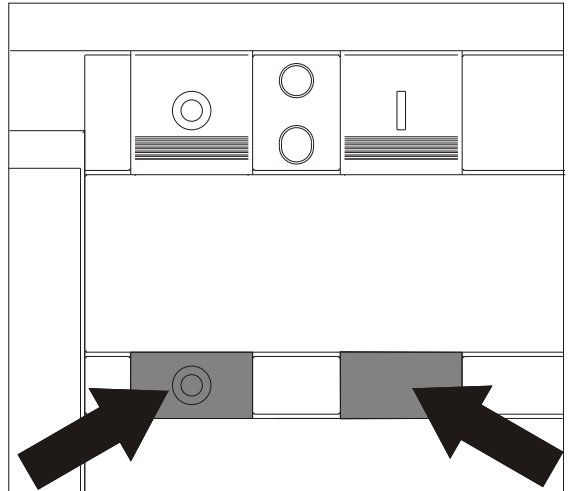

A

APERTO
OPEN
AUS-STELLUNG
OUVERT
ABIERTO

BIANCO
WHITE
WEISS
BLANC
BLANCO

B