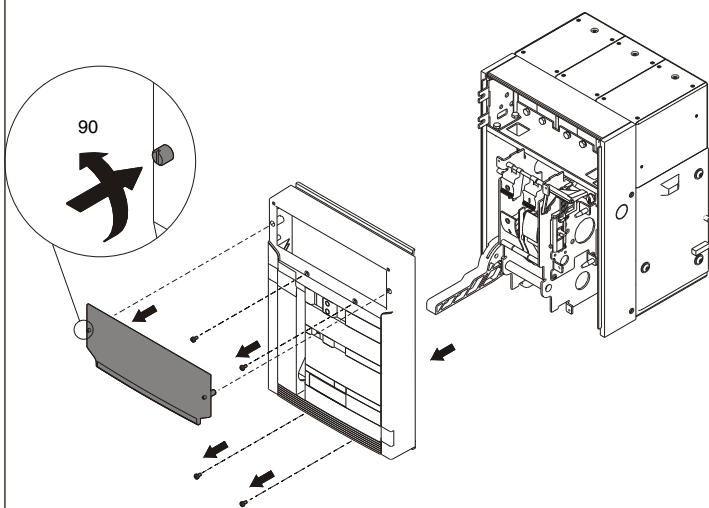

Emax

DOC. N.° 1SDH000460R0612 - L0915

Blocco a chiave in posizione di aperto
Key lock for open position
Schlüsselverriegelung in AUS-Stellung
Verrouillage par clé en position d'ouvert
Bloqueo a llave en posición de abierto

A

APERTO
OPEN
AUS-STELLUNG
OUVERT
ABIERTO

BIANCO
WHITE
WEISS
BLANC
BLANCO

B

C