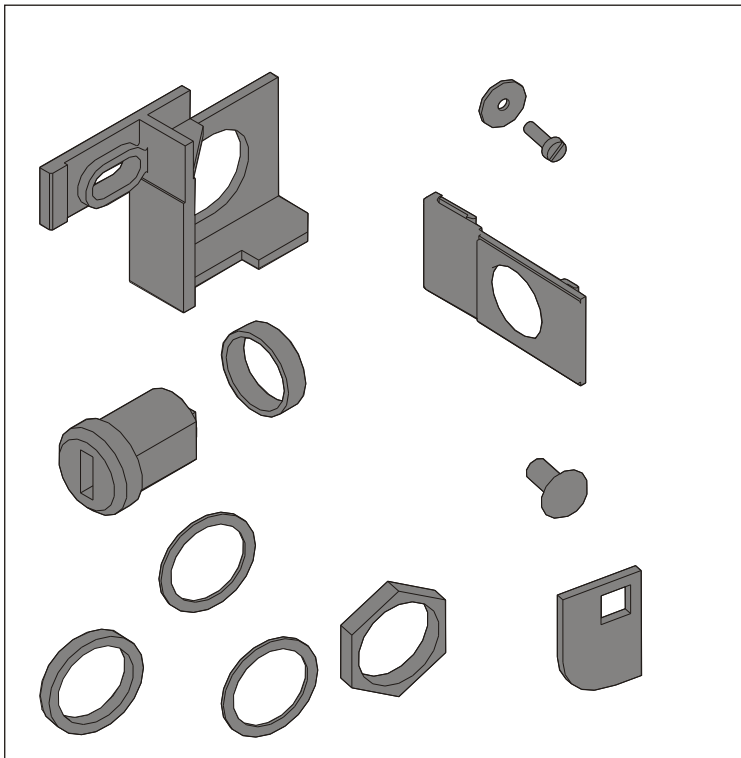

Emax

DOC. N.° 1SDH000460R0612 - L0915

Blocco a chiave in posizione di aperto
Key lock for open position
Schlüsselverriegelung in AUS-Stellung
Verrouillage par clé en position d'ouvert
Bloqueo a llave en posición de abierto

A

APERTO
OPEN
AUS-STELLUNG
OUVERT
ABIERTO

BIANCO
WHITE
WEISS
BLANC
BLANCO

B

C

D**E****F****G**

ABB

ABB SACE S.p.A.