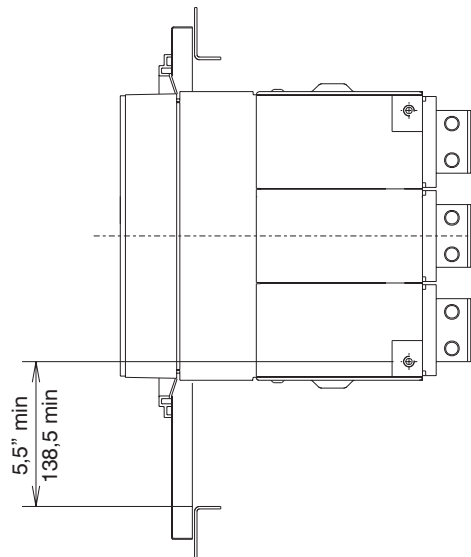

Esecuzione fissa
Fixed version
Feste Ausführung
Version fixe
Ejecución fija