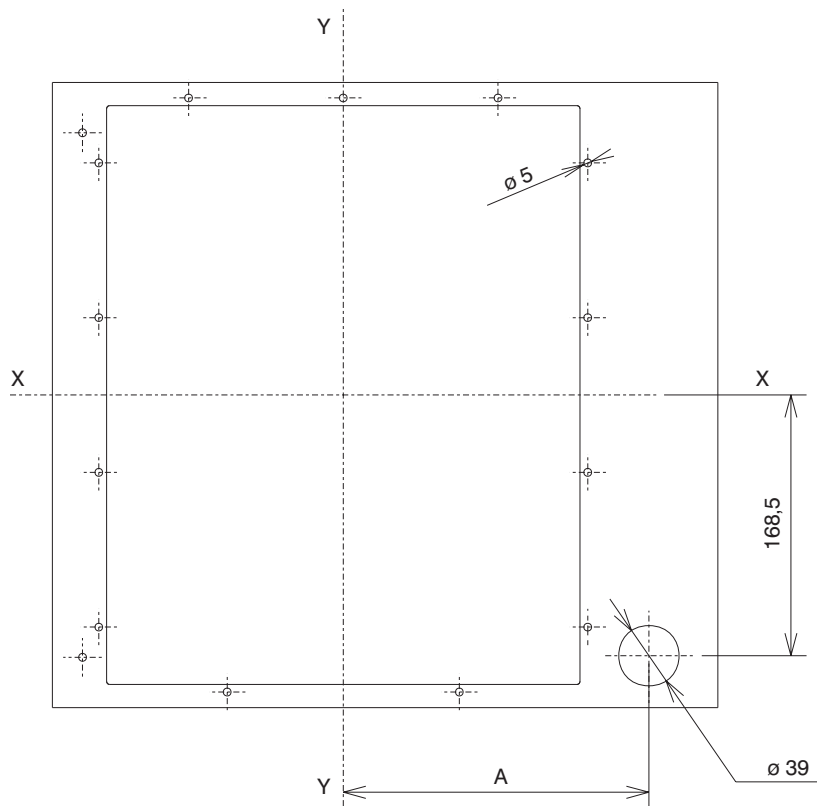

BIANCO
WHITE
WEISS
BLANC
BLANCO

C

D

Circuit-breaker	A (mm)
E1 III-IV	197.5
E2 III-IV	197.5
E3 III-IV	251.5
E4 III	287.5
E4 IV	377.5
E6 III	377.5
E6 IV	503.5

E

F

G

H**I****L****M****ABB SACE S.p.A.**