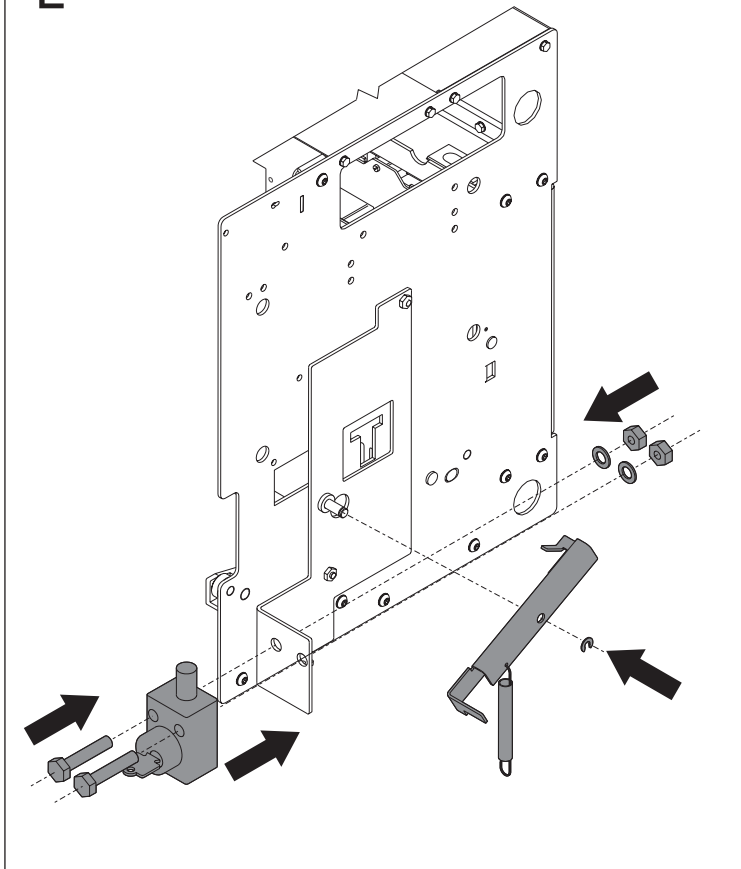

BIANCO
WHITE
WEISS
BLANC
BLANCO

C

D

Circuit-breaker	A (mm)
E1 III-IV	197.5
E2 III-IV	197.5
E3 III-IV	251.5
E4 III	287.5
E4 IV	377.5
E6 III	377.5
E6 IV	503.5

E

F

G

H**I****L****M****ABB SACE S.p.A.**