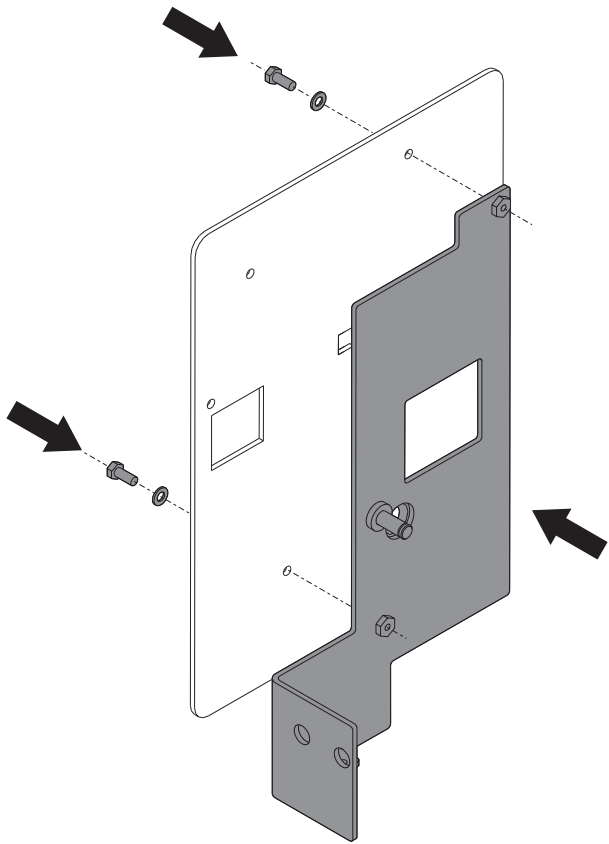

BIANCO
WHITE
WEISS
BLANC
BLANCO

C

D

Circuit-breaker	A (mm)
E1 III-IV	197.5
E2 III-IV	197.5
E3 III-IV	251.5
E4 III	287.5
E4 IV	377.5
E6 III	377.5
E6 IV	503.5

E

F

G

H**I****L****M****ABB SACE S.p.A.**