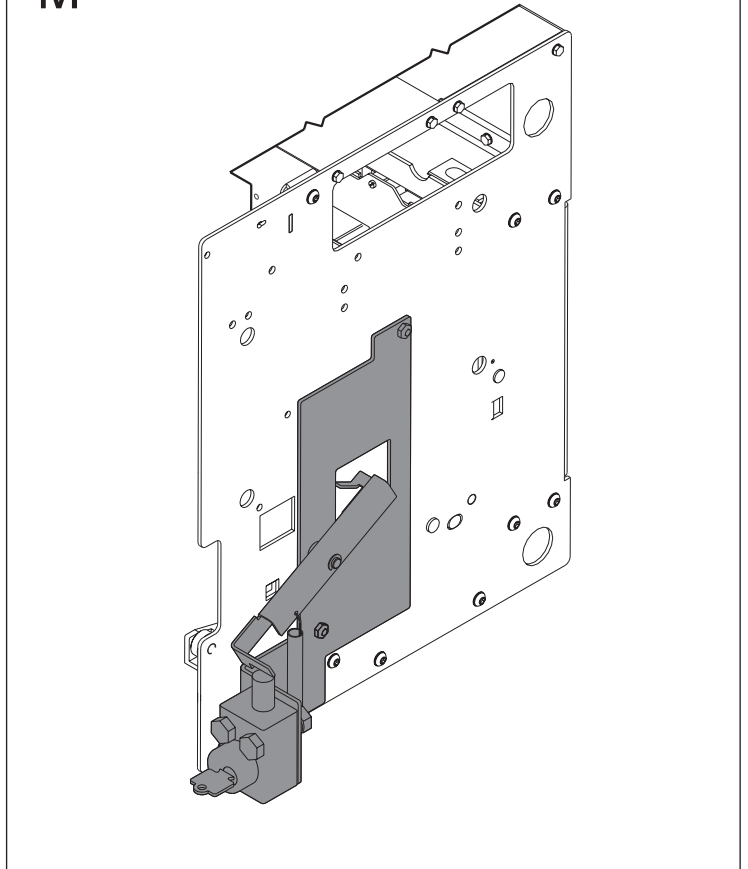

BIANCO
WHITE
WEISS
BLANC
BLANCO

C

D

Circuit-breaker	A (mm)
E1 III-IV	197.5
E2 III-IV	197.5
E3 III-IV	251.5
E4 III	287.5
E4 IV	377.5
E6 III	377.5
E6 IV	503.5

E

F

G

H**I****L****M****ABB SACE S.p.A.**