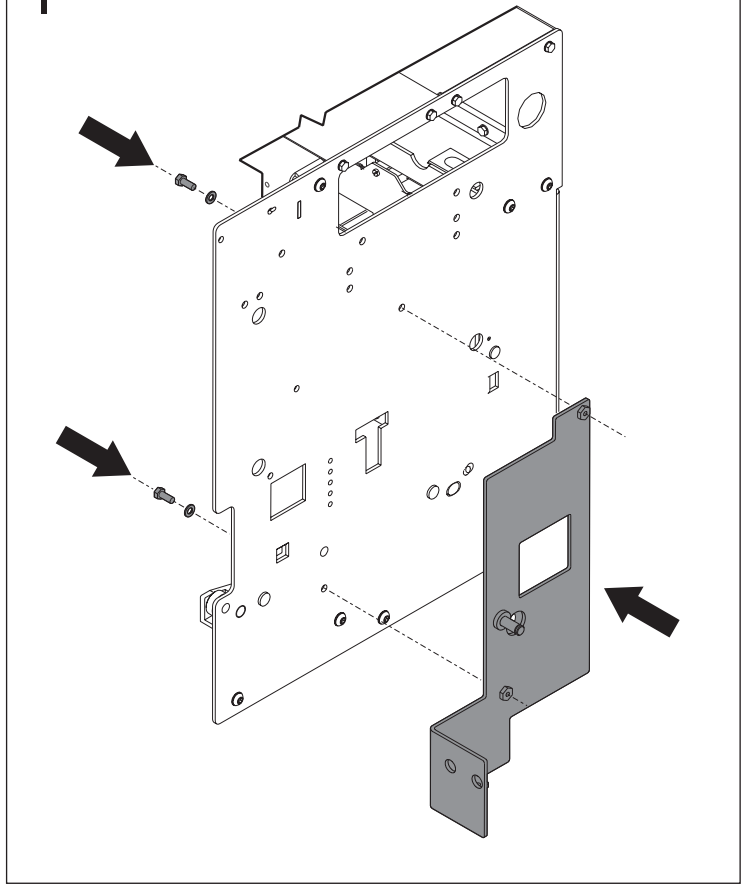

BIANCO
WHITE
WEISS
BLANC
BLANCO

C

D

Circuit-breaker	A (mm)
E1 III-IV	197.5
E2 III-IV	197.5
E3 III-IV	251.5
E4 III	287.5
E4 IV	377.5
E6 III	377.5
E6 IV	503.5

E

F

G

H**I****L****M****ABB SACE S.p.A.**