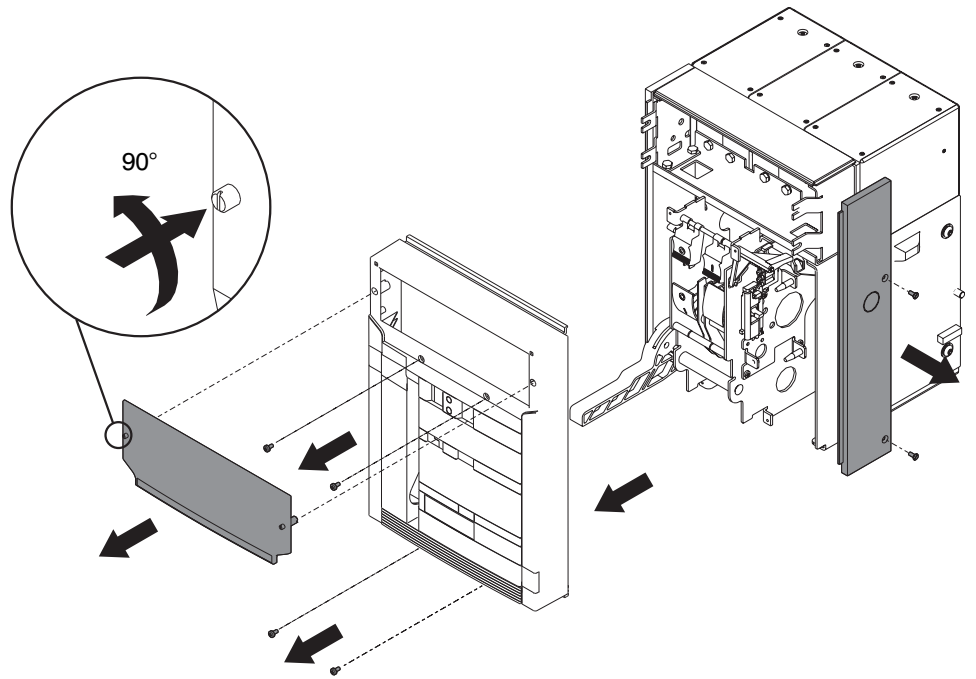

BIANCO
WHITE
WEISS
BLANC
BLANCO

C

D

Circuit-breaker	A (mm)
E1 III-IV	197.5
E2 III-IV	197.5
E3 III-IV	251.5
E4 III	287.5
E4 IV	377.5
E6 III	377.5
E6 IV	503.5

E

F

G

H**I****L****M****ABB SACE S.p.A.**