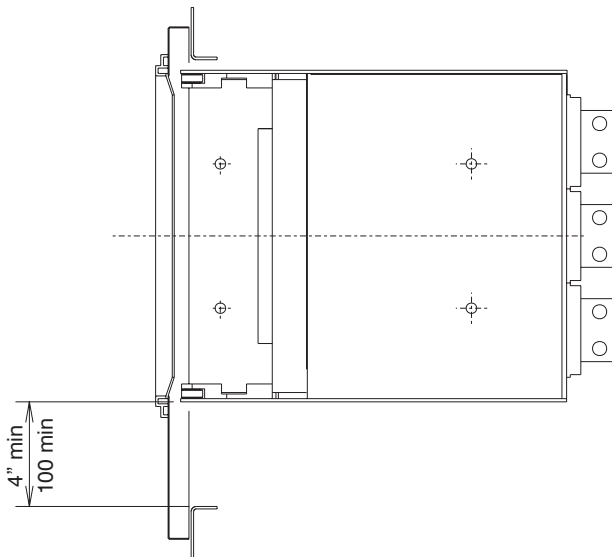

A

Esecuzione estraibile
Steckbare withdrawable
Ausfahrbar
Version débrochable
Ejecución extraíble