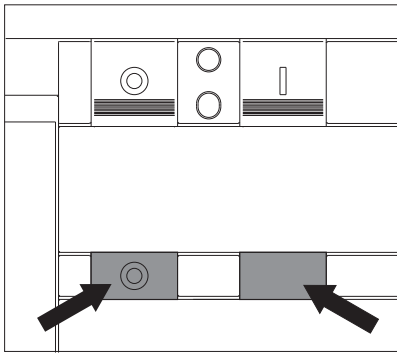

B

APERTO
OPEN
AUS-STELLUNG
OUVERT
ABIERTO

BIANCO
WHITE
WEISS
BLANC
BLANCO

C