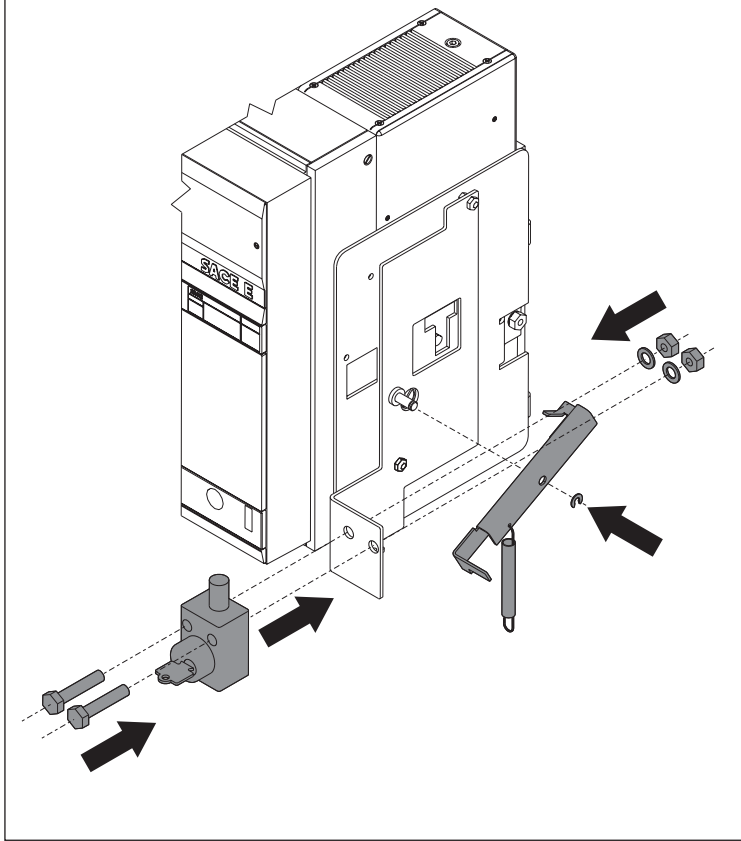

BIANCO
WHITE
WEISS
BLANC
BLANCO

C

D

Circuit-breaker	A (mm)
E1 III-IV	197.5
E2 III-IV	197.5
E3 III-IV	251.5
E4 III	287.5
E4 IV	377.5
E6 III	377.5
E6 IV	503.5

E

F

G

H**I****L****M****ABB SACE S.p.A.**