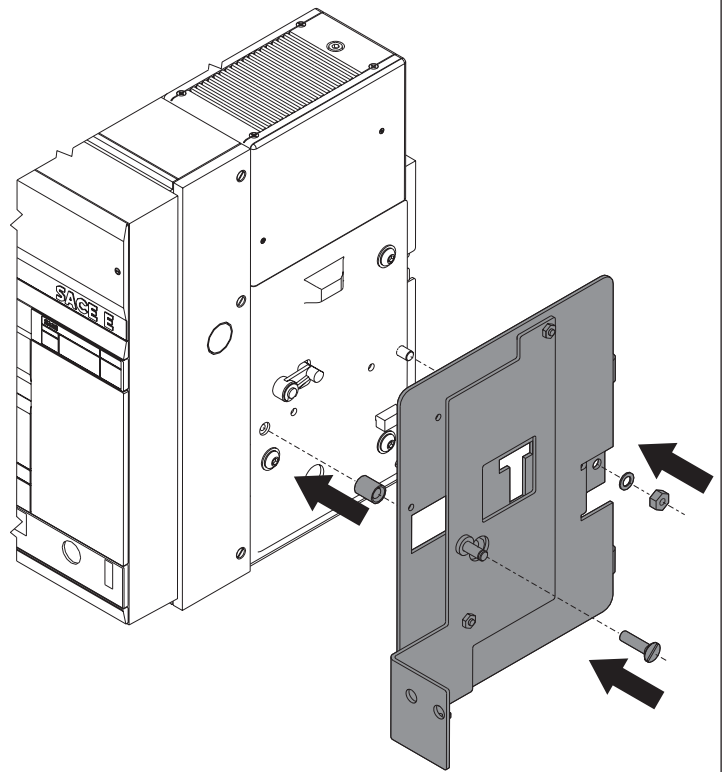

BIANCO
WHITE
WEISS
BLANC
BLANCO

C

D

Circuit-breaker	A (mm)
E1 III-IV	197.5
E2 III-IV	197.5
E3 III-IV	251.5
E4 III	287.5
E4 IV	377.5
E6 III	377.5
E6 IV	503.5

E

F

G

H**I****L****M****ABB SACE S.p.A.**