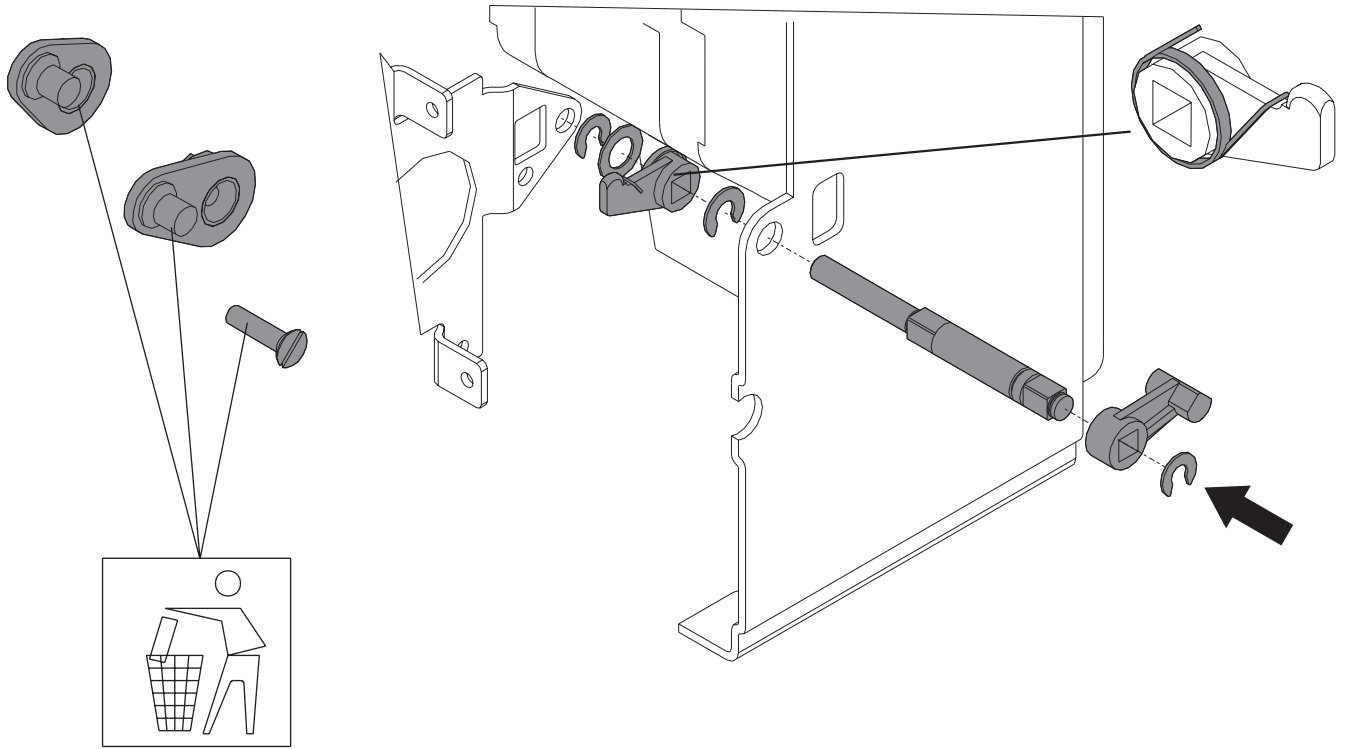

BIANCO
WHITE
WEISS
BLANC
BLANCO

C

D

Circuit-breaker	A (mm)
E1 III-IV	197.5
E2 III-IV	197.5
E3 III-IV	251.5
E4 III	287.5
E4 IV	377.5
E6 III	377.5
E6 IV	503.5

E

F

G

H**I****L****M****ABB SACE S.p.A.**