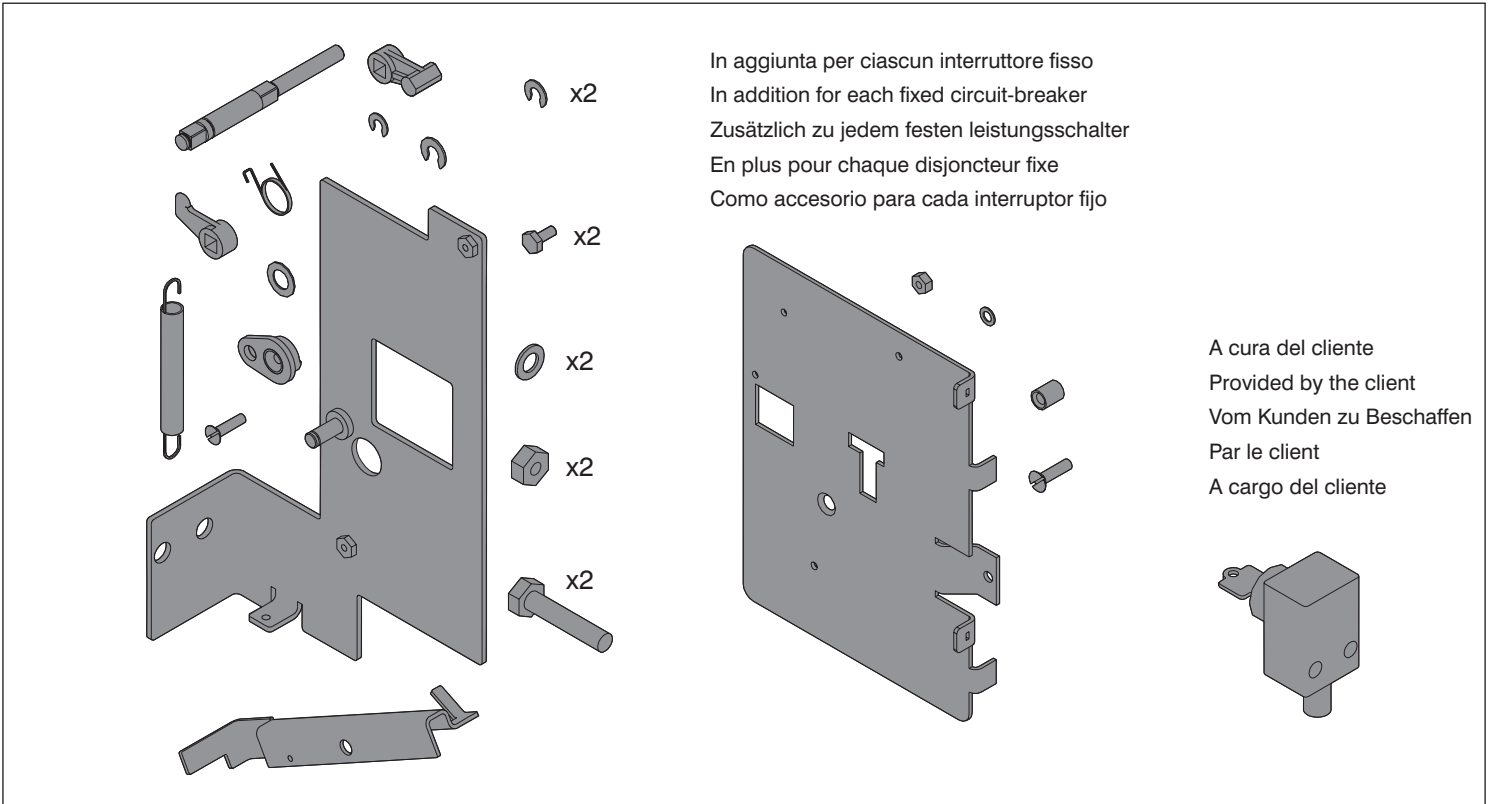

Blocco a chiave Kirk in posizione di aperto fuori portella
 Kirk key lock for open position outside door
 Schlüssellverriegelung Kirk in Aus-Stellung außerhalb der Schaltfeldtür
 Verrouillage à clé Kirk en position d'ouverture hors porte
 Bloqueo de llave Kirk en posición de abierto fuera de la portezuela

A

Esecuzione estraibile
Steckbare withdrawable
Ausfahrbar
Version débrochable
Ejecución extraíble

Esecuzione fissa
Fixed version
Feste Ausführung
Version fixe
Ejecución fija

B

APERTO
OPEN
AUS-STELLUNG
OUVERT
ABIERTO

BIANCO
WHITE
WEISS
BLANC
BLANCO

C

D

Circuit-breaker	A (mm)
E1 III-IV	197.5
E2 III-IV	197.5
E3 III-IV	251.5
E4 III	287.5
E4 IV	377.5
E6 III	377.5
E6 IV	503.5

E

F

G

H**I****L****M****ABB SACE S.p.A.**