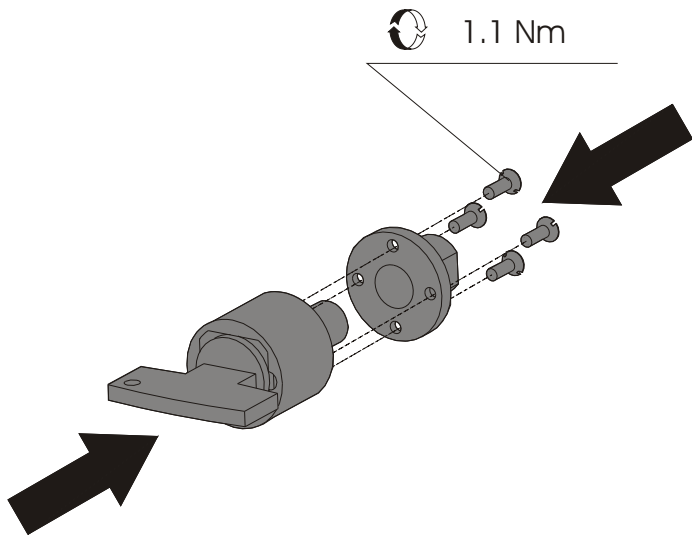

D

Svasatura a cura del cliente
Countersinking to be done by the customer
Aussenkung vom Kunden auszuführen
Évasement à la charge du client
Avellanado a cargo del cliente

E

F