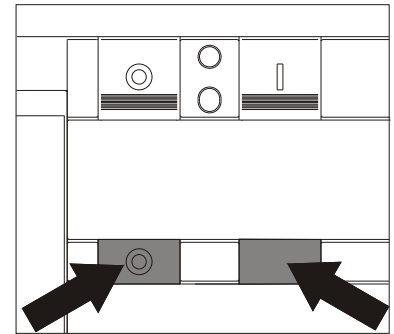

1)F type Castell PDS0138(s) REV2  
 2)Q type Castell IMS03711  
 3)Fortress 3119-072

**A**

APERTO  
 OPEN  
 AUS-STELLUNG  
 OUVERT  
 ABIERTO

BIANCO  
 WHITE  
 WEISS  
 BLANC  
 BLANCO

**B**

**C**

**D**

Svasatura a cura del cliente  
 Countersinking to be done by the customer  
 Aussenkung vom Kunden auszuführen  
 Évasement à la charge du client  
 Avellanado a cargo del cliente