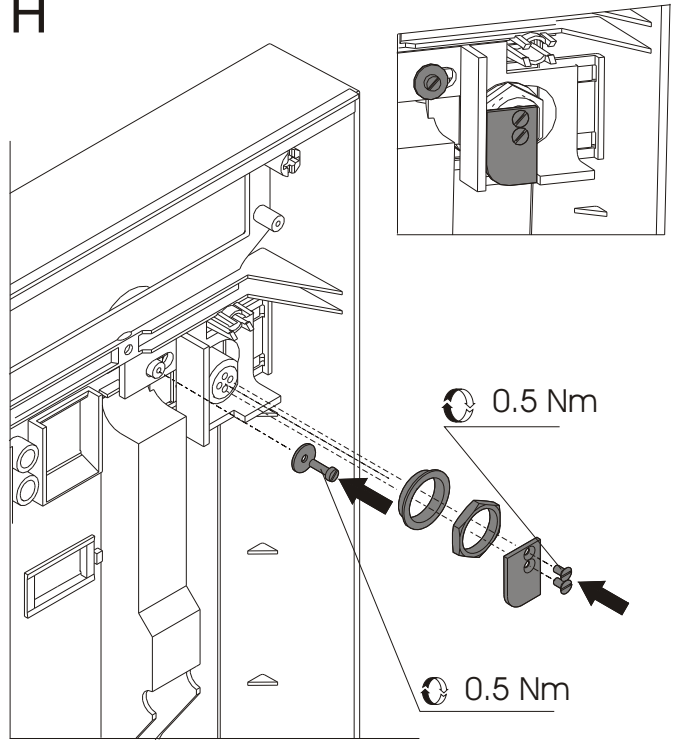

G

H

I

L

ABB

ABB SACE S.p.A.

Via Baioni, 35

24123 Bergamo Italy

Tel.: +39 035 395.111 - Telefax: +39 035 395.306-433

<http://www.abb.com>