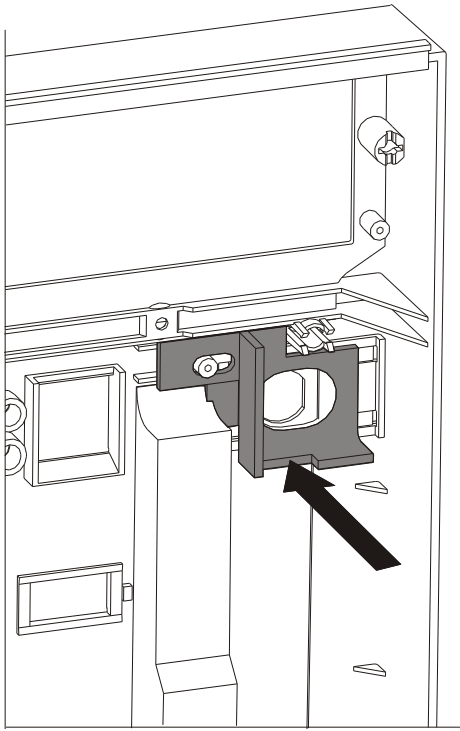

G

H

I

L

ABB

ABB SACE S.p.A.

Via Baioni, 35

24123 Bergamo Italy

Tel.: +39 035 395.111 - Telefax: +39 035 395.306-433

<http://www.abb.com>