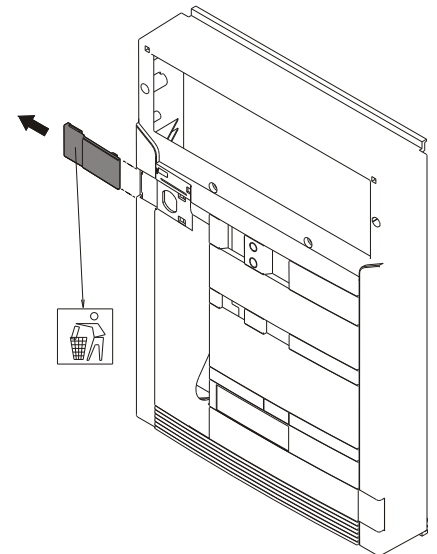

1)F type Castell PDS0138(s) REV2  
 2)Q type Castell IMS03711  
 3)Fortress 3119-072

**A**

APERTO  
 OPEN  
 AUS-STELLUNG  
 OUVERT  
 ABIERTO

BIANCO  
 WHITE  
 WEISS  
 BLANC  
 BLANCO

**B**

**C**

**D**

Svasatura a cura del cliente  
 Countersinking to be done by the customer  
 Aussenkung vom Kunden auszuführen  
 Évasement à la charge du client  
 Avellanado a cargo del cliente