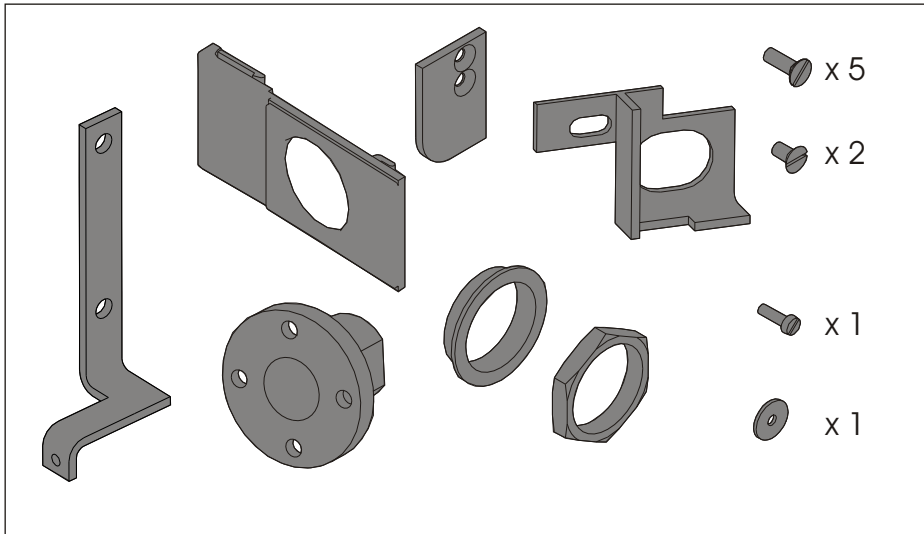

Blocco a chiave Castell in posizione di aperto  
 Castell key lock for open position  
 Schlüssellverriegelung Castell der Schaltfeldtür  
 Verrouillage à clé Castell en position d'ouverture  
 Bloqueo de llave Castell en posición de abierto

1)F type Castell PDS0138(s) REV2  
 2)Q type Castell IMS03711  
 3)Fortress 3119-072

**A**

APERTO  
 OPEN  
 AUS-STELLUNG  
 OUVERT  
 ABIERTO

BIANCO  
 WHITE  
 WEISS  
 BLANC  
 BLANCO

**B**

**C**

**D**

Svasatura a cura del cliente  
 Countersinking to be done by the customer  
 Aussenkung vom Kunden auszuführen  
 Évasement à la charge du client  
 Avellanado a cargo del cliente