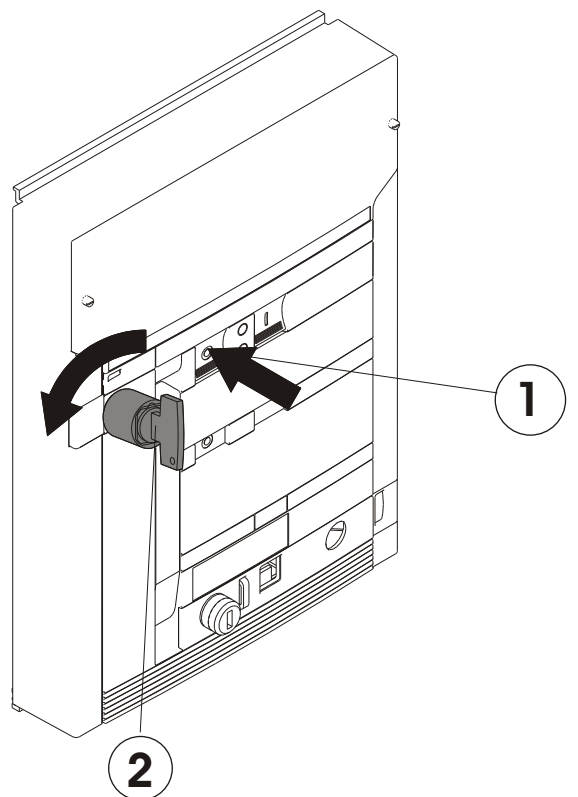

ABB

ABB SACE S.p.A.

Via Baioni, 35

24123 Bergamo Italy

Tel.: +39 035 395.111 - Telefax: +39 035 395.306-433

<http://www.abb.com>