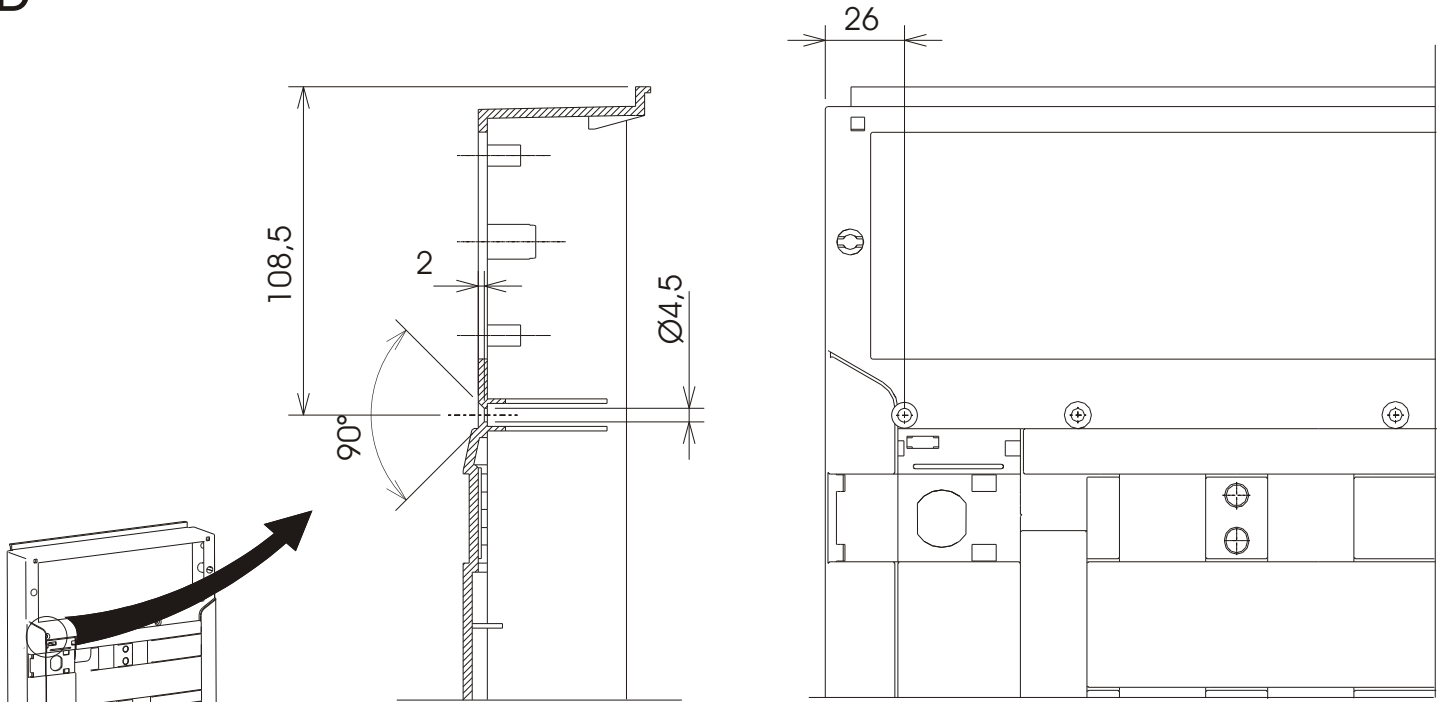

1)F type Castell PDS0138(s) REV2  
 2)Q type Castell IMS03711  
 3)Fortress 3119-072

**A**

APERTO  
 OPEN  
 AUS-STELLUNG  
 OUVERT  
 ABIERTO

BIANCO  
 WHITE  
 WEISS  
 BLANC  
 BLANCO

**B**

**C**

**D**

Svasatura a cura del cliente  
 Countersinking to be done by the customer  
 Aussenkung vom Kunden auszuführen  
 Évasement à la charge du client  
 Avellanado a cargo del cliente