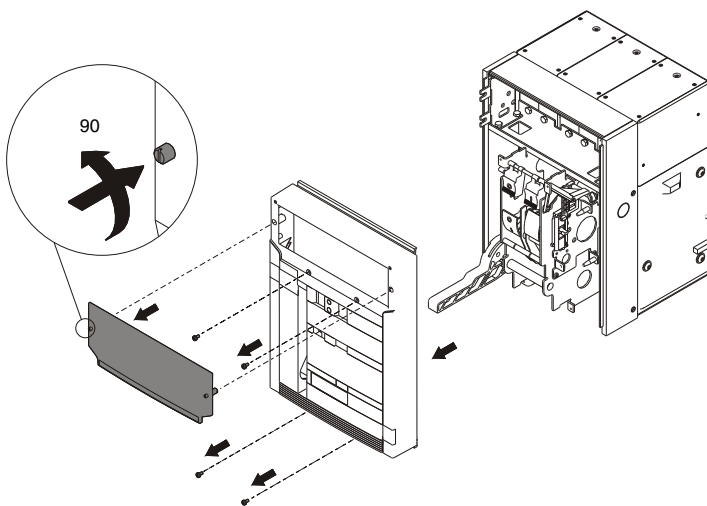

1)F type Castell PDS0138(s) REV2  
 2)Q type Castell IMS03711  
 3)Fortress 3119-072

**A**

APERTO  
 OPEN  
 AUS-STELLUNG  
 OUVERT  
 ABIERTO

BIANCO  
 WHITE  
 WEISS  
 BLANC  
 BLANCO

**B**

**C**

**D**

Svasatura a cura del cliente  
 Countersinking to be done by the customer  
 Aussenkung vom Kunden auszuführen  
 Évasement à la charge du client  
 Avellanado a cargo del cliente