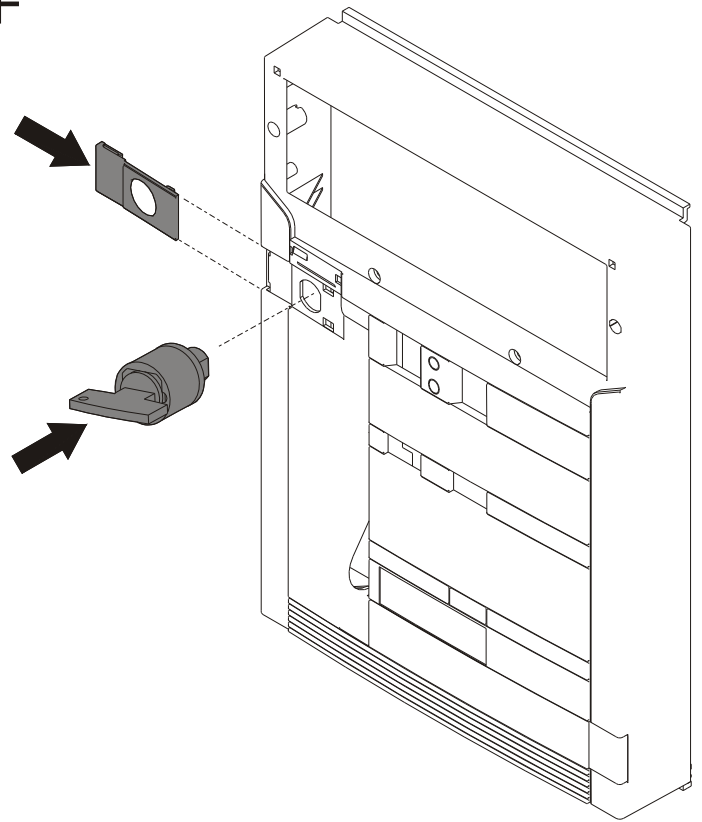

D

Svasatura a cura del cliente
Countersinking to be done by the customer
Aussenkung vom Kunden auszuführen
Évasement à la charge du client
Avellanado a cargo del cliente

E

F