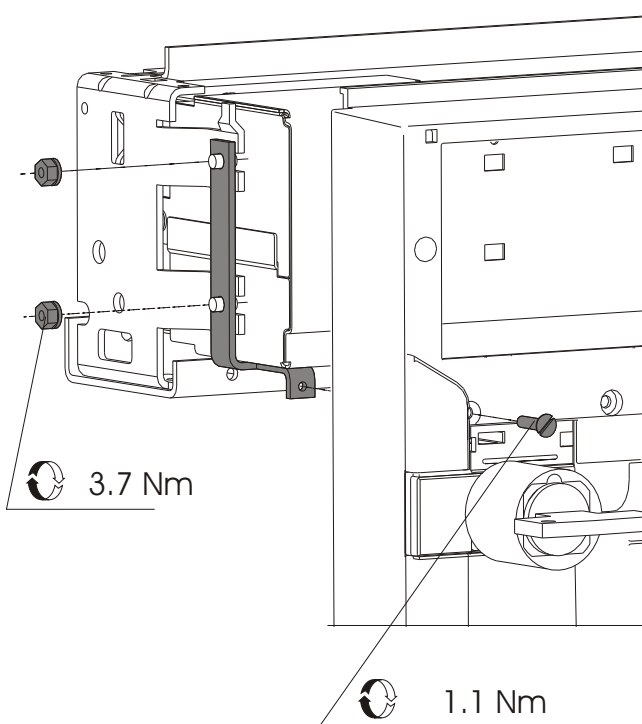

G

H

I

L

ABB

ABB SACE S.p.A.

Via Baioni, 35

24123 Bergamo Italy

Tel.: +39 035 395.111 - Telefax: +39 035 395.306-433

<http://www.abb.com>