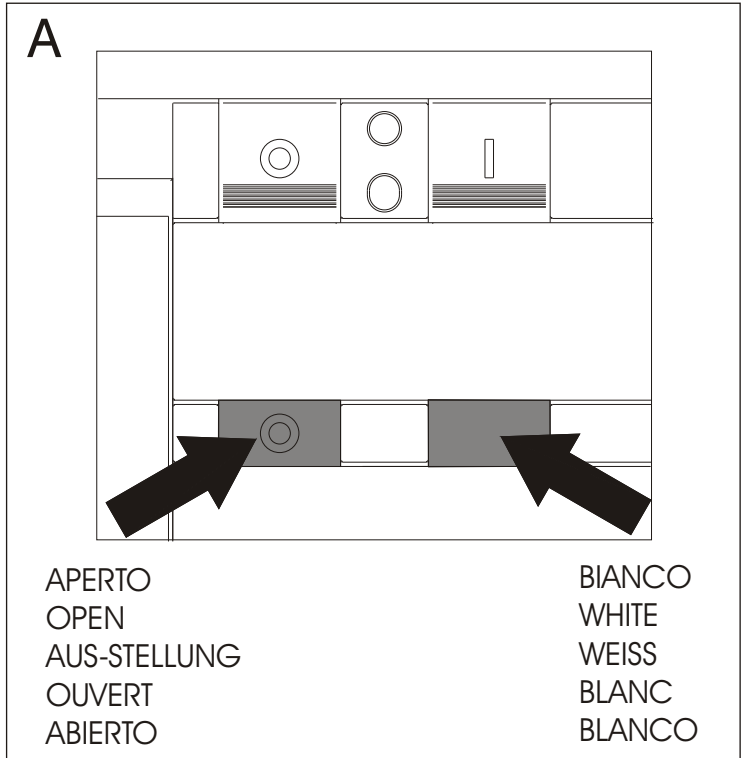

Blocco a chiave Ronis in posizione di aperto
Ronis keylock for open position
Schlüsselverriegelung Ronis in AUS-Stellung
Verrouillage par clé Ronis en position ouvert
Bloqueo a llave Ronis en posición de abierto

D

- Serratura Ronis tipo 1104 B; Rotazione camma 90°.
Acquisto serratura a carico del cliente.
- Ronis lock 1104 B with 90° cam rotation.
Lock to be purchased by the customer.
- Schloß Ronis Typ 1104 B; Nockendrehung 90°.
Das Schloß muß vom Kunden erworben werden.
- Serrure Ronistype 1104 B; rotation came 90°.
Achat serrure à la charge du client.
- Cerradura Ronis tipo 1104 B; Rotación de la leva 90°.
Compra de la cerradura a cargo del cliente.