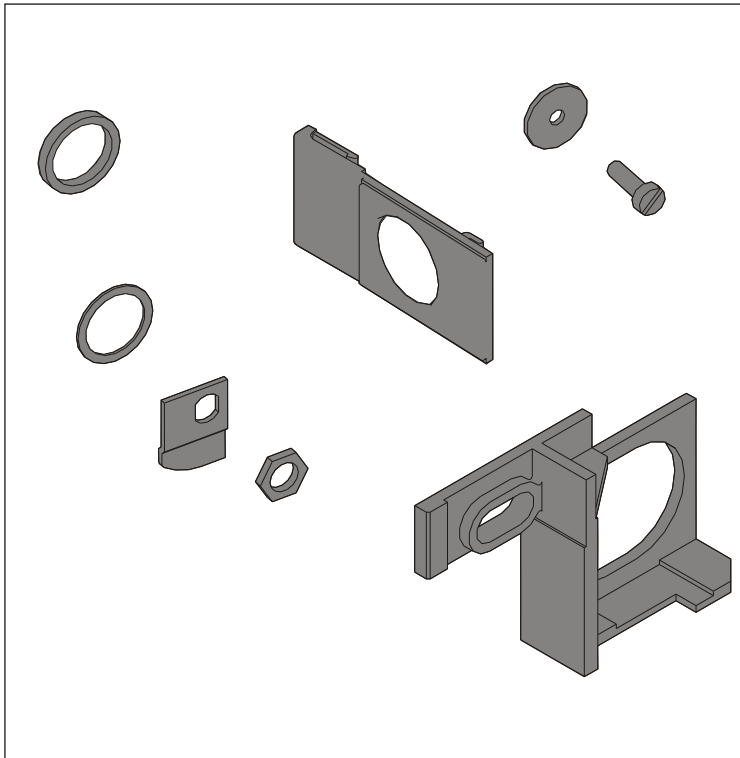

Blocco a chiave Ronis in posizione di aperto
Ronis keylock for open position
Schlüsselverriegelung Ronis in AUS-Stellung
Verrouillage par clé Ronis en position ouvert
Bloqueo a llave Ronis en posición de abierto

D

- Serratura Ronis tipo 1104 B; Rotazione camma 90°.
Acquisto serratura a carico del cliente.
- Ronis lock 1104 B with 90° cam rotation.
Lock to be purchased by the customer.
- Schloß Ronis Typ 1104 B; Nockendrehung 90°.
Das Schloß muß vom Kunden erworben werden.
- Serrure Ronistype 1104 B; rotation came 90°.
Achat serrure à la charge du client.
- Cerradura Ronis tipo 1104 B; Rotación de la leva 90°.
Compra de la cerradura a cargo del cliente.