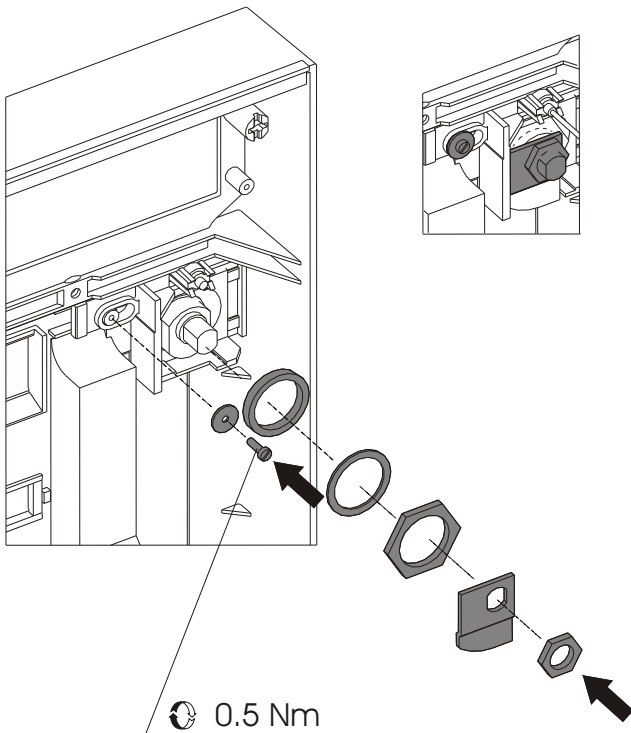

D

- -Serratura Ronis tipo 1104 B; Rotazione camma 90°.
  Acquisto serratura a carico del cliente.
- -Ronis lock 1104 B with 90° cam rotation.
  Lock to be purchased by the customer.
- -Schloß Ronis Typ 1104 B; Nockendrehung 90°.
  Das Schloß muß vom Kunden erworben werden.
- -Serrure Ronistype 1104 B; rotation came 90°.
  Achat serrure à la charge du client.
- -Cerradura Ronis tipo 1104 B; Rotación de la leva 90°.
  Compra de la cerradura a cargo del cliente.

E

F

G

ABB

ABB SACE S.p.A.

Via Baioni, 35
24123 Bergamo Italy

Tel.: +39 035 395.111 - Telefax: +39 035 395.306-433

<http://www.abb.com>