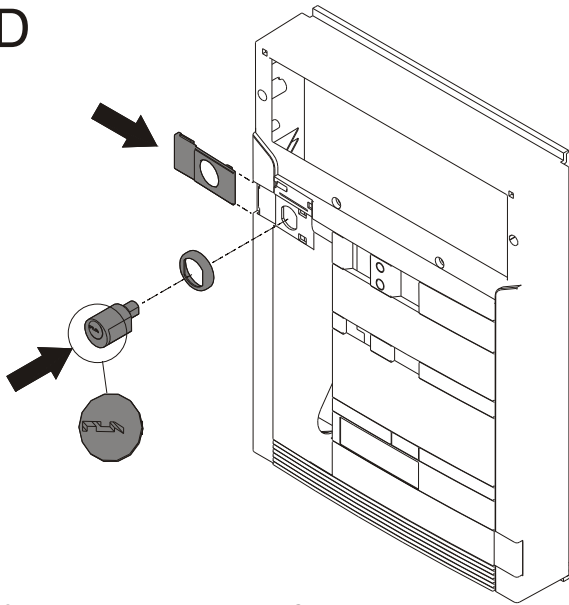

Blocco a chiave Ronis in posizione di aperto
Ronis keylock for open position
Schlüsselverriegelung Ronis in AUS-Stellung
Verrouillage par clé Ronis en position ouvert
Bloqueo a llave Ronis en posición de abierto

D

- Serratura Ronis tipo 1104 B; Rotazione camma 90°.
Acquisto serratura a carico del cliente.
- Ronis lock 1104 B with 90° cam rotation.
Lock to be purchased by the customer.
- Schloß Ronis Typ 1104 B; Nockendrehung 90°.
Das Schloß muß vom Kunden erworben werden.
- Serrure Ronistype 1104 B; rotation came 90°.
Achat serrure à la charge du client.
- Cerradura Ronis tipo 1104 B; Rotación de la leva 90°.
Compra de la cerradura a cargo del cliente.