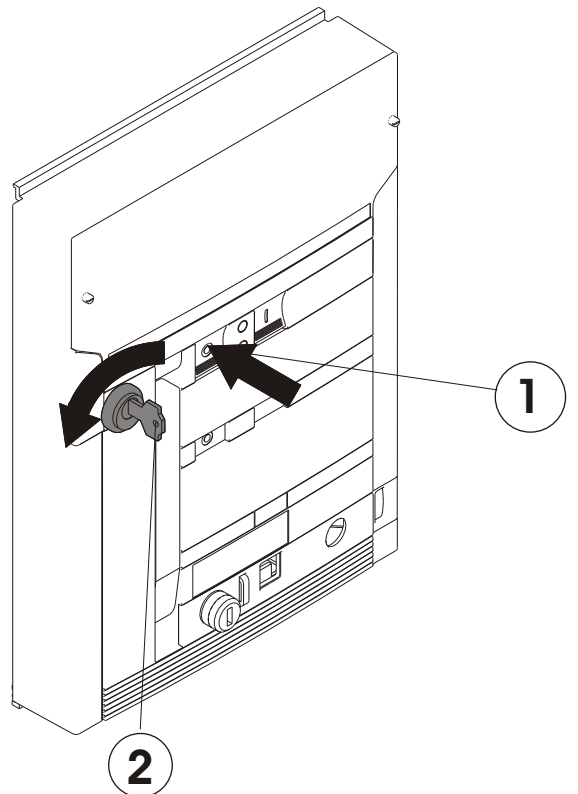

ABB

ABB SACE S.p.A.

Via Baioni, 35
24123 Bergamo Italy

Tel.: +39 035 395.111 - Telefax: +39 035 395.306-433

<http://www.abb.com>