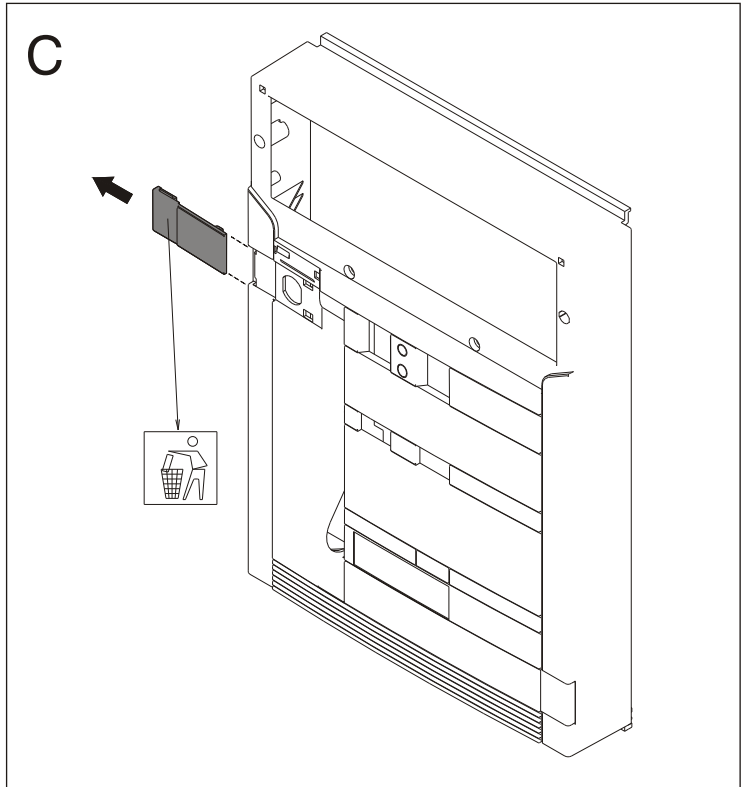

Blocco a chiave Ronis in posizione di aperto
Ronis keylock for open position
Schlüsselverriegelung Ronis in AUS-Stellung
Verrouillage par clé Ronis en position ouvert
Bloqueo a llave Ronis en posición de abierto

D

- Serratura Ronis tipo 1104 B; Rotazione camma 90°.
Acquisto serratura a carico del cliente.
- Ronis lock 1104 B with 90° cam rotation.
Lock to be purchased by the customer.
- Schloß Ronis Typ 1104 B; Nockendrehung 90°.
Das Schloß muß vom Kunden erworben werden.
- Serrure Ronistype 1104 B; rotation came 90°.
Achat serrure à la charge du client.
- Cerradura Ronis tipo 1104 B; Rotación de la leva 90°.
Compra de la cerradura a cargo del cliente.