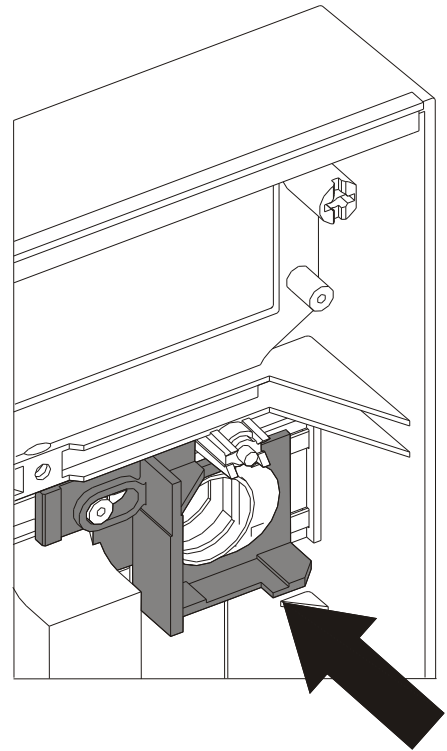

D

- -Serratura Ronis tipo 1104 B; Rotazione camma 90°.
  Acquisto serratura a carico del cliente.
- -Ronis lock 1104 B with 90° cam rotation.
  Lock to be purchased by the customer.
- -Schloß Ronis Typ 1104 B; Nockendrehung 90°.
  Das Schloß muß vom Kunden erworben werden.
- -Serrure Ronistype 1104 B; rotation came 90°.
  Achat serrure à la charge du client.
- -Cerradura Ronis tipo 1104 B; Rotación de la leva 90°.
  Compra de la cerradura a cargo del cliente.

E

F

G

ABB

ABB SACE S.p.A.

Via Baioni, 35
24123 Bergamo Italy

Tel.: +39 035 395.111 - Telefax: +39 035 395.306-433

<http://www.abb.com>