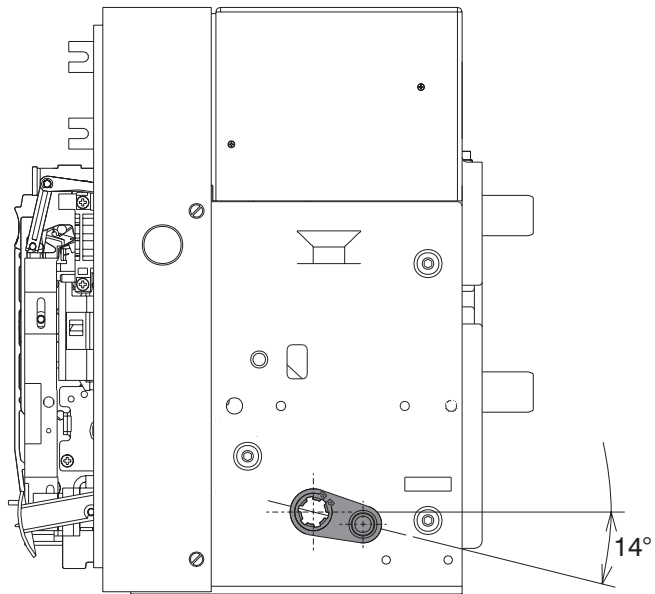

B

C**D****E****F**

G**H****I****L**

M**N****O**

ABB SACE S.p.A.

Via Baioni, 35
24123 Bergamo Italy

Tel.: +39 035 395.111 - Telefax: +39 035 395.306-433

<http://www.abb.com>