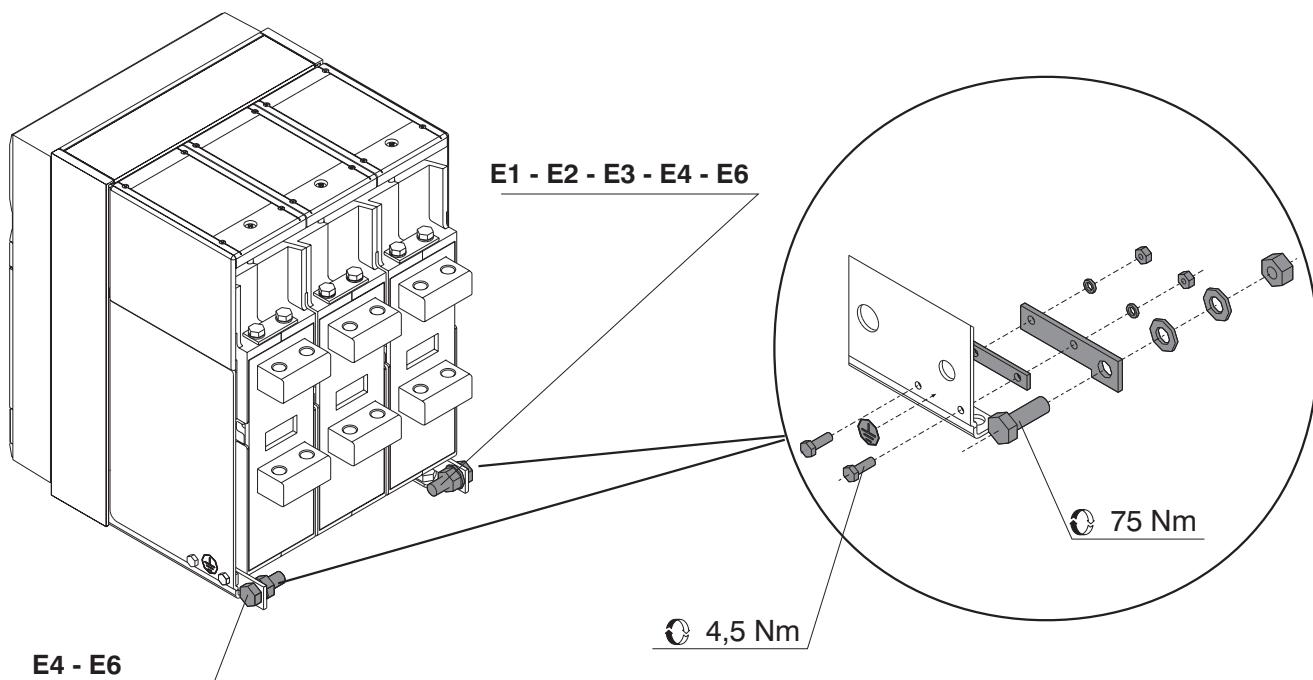

Trasformazione in fisso
Conversion to fixed part
Umwandlung in festes Teil
Transformation en partie fixe
Transformación en parte fija

A

ABB SACE S.p.A.

Via Baioni, 35
24123 Bergamo Italy

Tel.: +39 035 395.111 - Telefax: +39 035 395.306-433