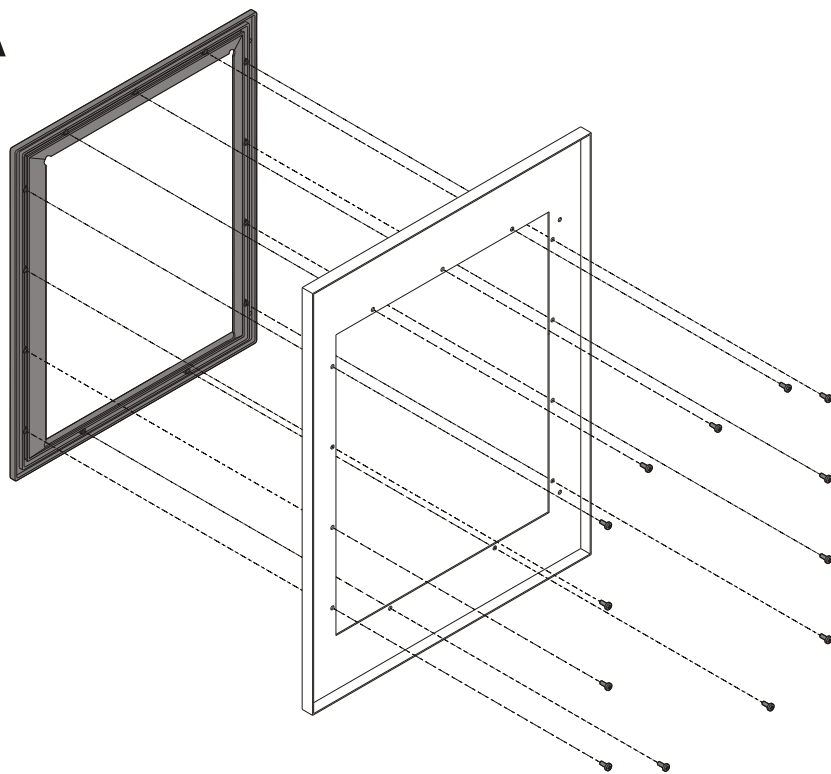

Mostrina per porta della cella
Flange for switchboard compartment door
Abdeckrahmen für die Schaltfeldtür
Garniture pour la porte du compartiment du tableau
Marco para la celda del cuadro

• x 13

A

B

ABB SACE S.p.A.