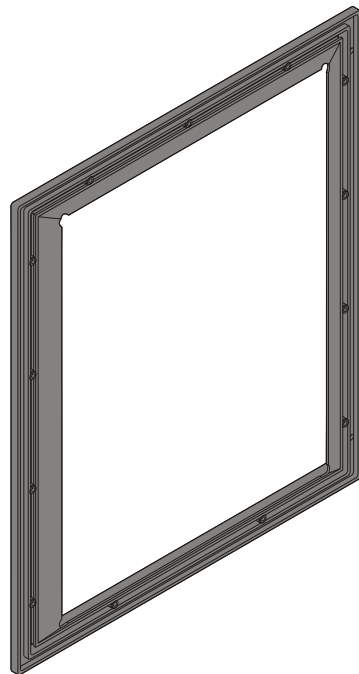

Mostrina per porta della cella
Flange for switchboard compartment door
Abdeckrahmen für die Schaltfeldtür
Garniture pour la porte du compartiment du tableau
Marco para la celda del cuadro

• x 13

A

B

ABB SACE S.p.A.