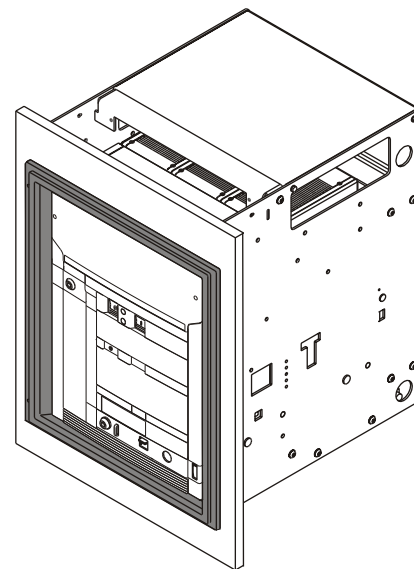

Mostrina per porta della cella
Flange for switchboard compartment door
Abdeckrahmen für die Schaltfeldtür
Garniture pour la porte du compartiment du tableau
Marco para la celda del cuadro

• x 13

A

B

ABB SACE S.p.A.