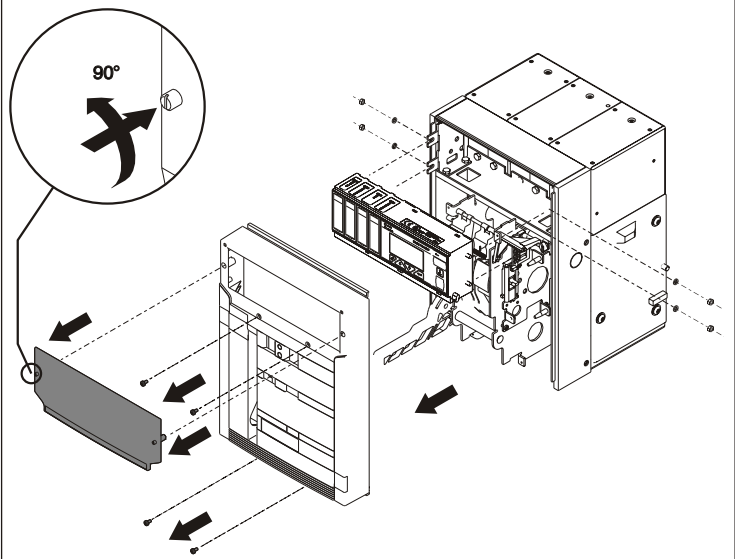

A

APERTO
OPEN
AUS-STELLUNG
OUVERT
ABIERTO

BIANCO
WHITE
WEISS
BLANC
BLANCO

B

C

PR120/D-M COM

1,5 Nm

B Only for W

D