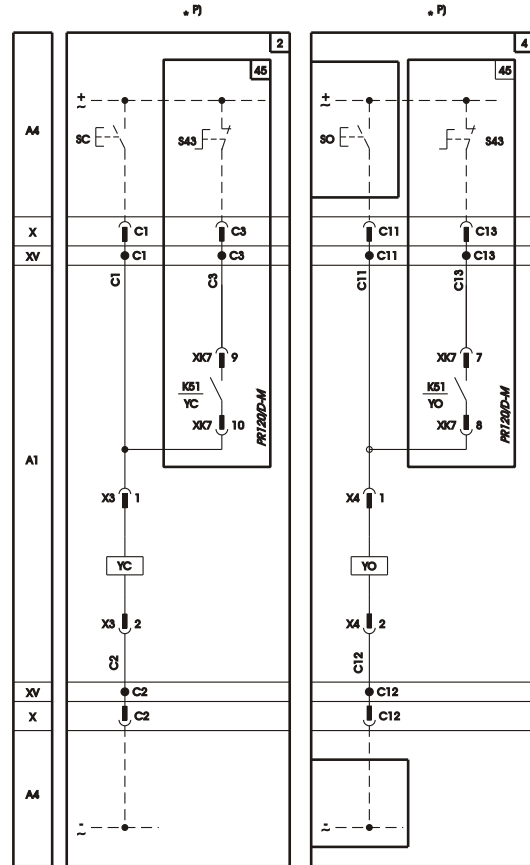

P

Q

R

S

END OF PR120/D-M COM