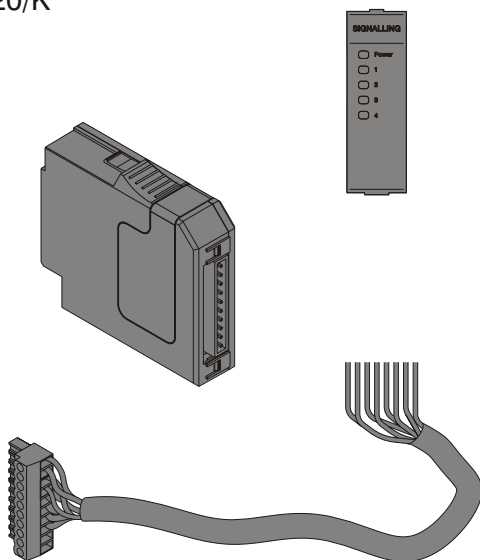

Emax E1 ÷ E6

DOC. N.° 1SDH000460R0509 - L2413

Moduli opzionali PR120/D-M COM, PR120/K, PR120/D-BT per unità ABB SACE PR122/P e PR123/P
Optional Module PR120/D-M COM, PR120/K, PR120/D-BT for ABB SACE PR122/P e PR123/P unit
Fakultative Module PR120/D-M COM, PR120/K, PR120/D-BT für Einheit ABB SACE PR122/P und PR123/P
Modules optionnels PR120/D-M COM, PR120/K, PR120/D-BT pour les unités ABB SACE PR122/P et PR123/P
Módulos opcionales PR120/D-M COM, PR120/K, PR120/D-BT para unidades ABB SACE PR122/P y PR123/P

PR120/D-M COM

PR120/K

PR120/D-BT