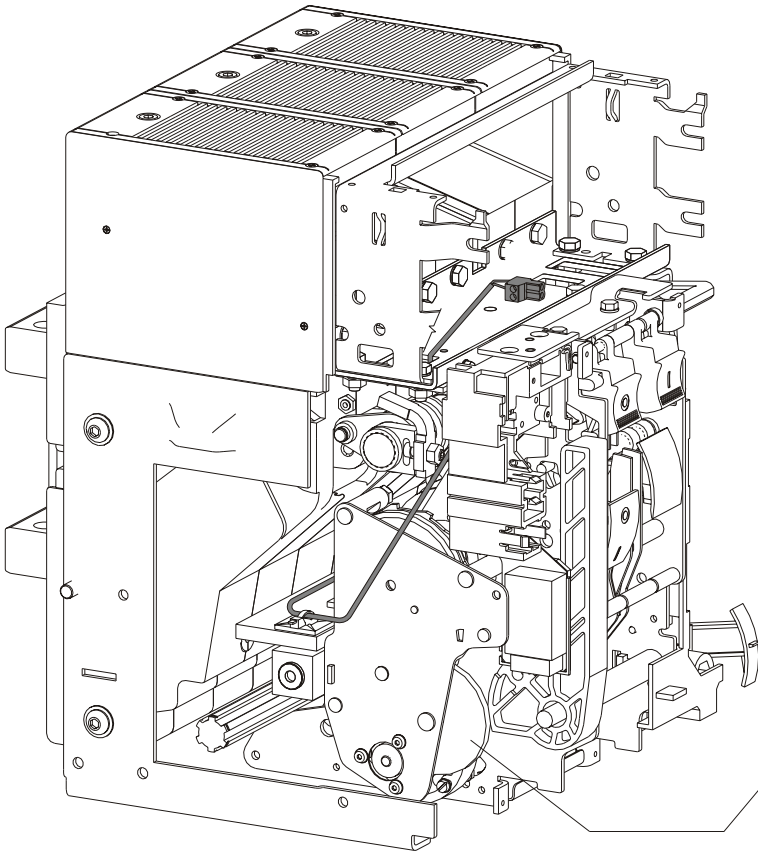

M

Vedere 1SDH000460R0605 e usare attrezzo **E**

See 1SDH000460R0605 and use tool **E**

Siehe 1SDH000460R0605 und Vorrichtung **E** benutzen

Voir 1SDH000460R0605 et utiliser l'outil **E**

Ver 1SDH000460R0605 y usar herramienta **E**

N

O