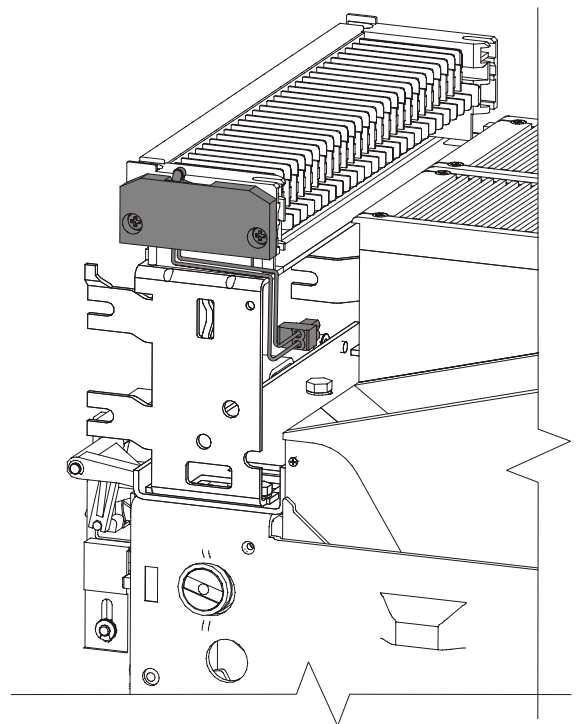

B Only for W

D