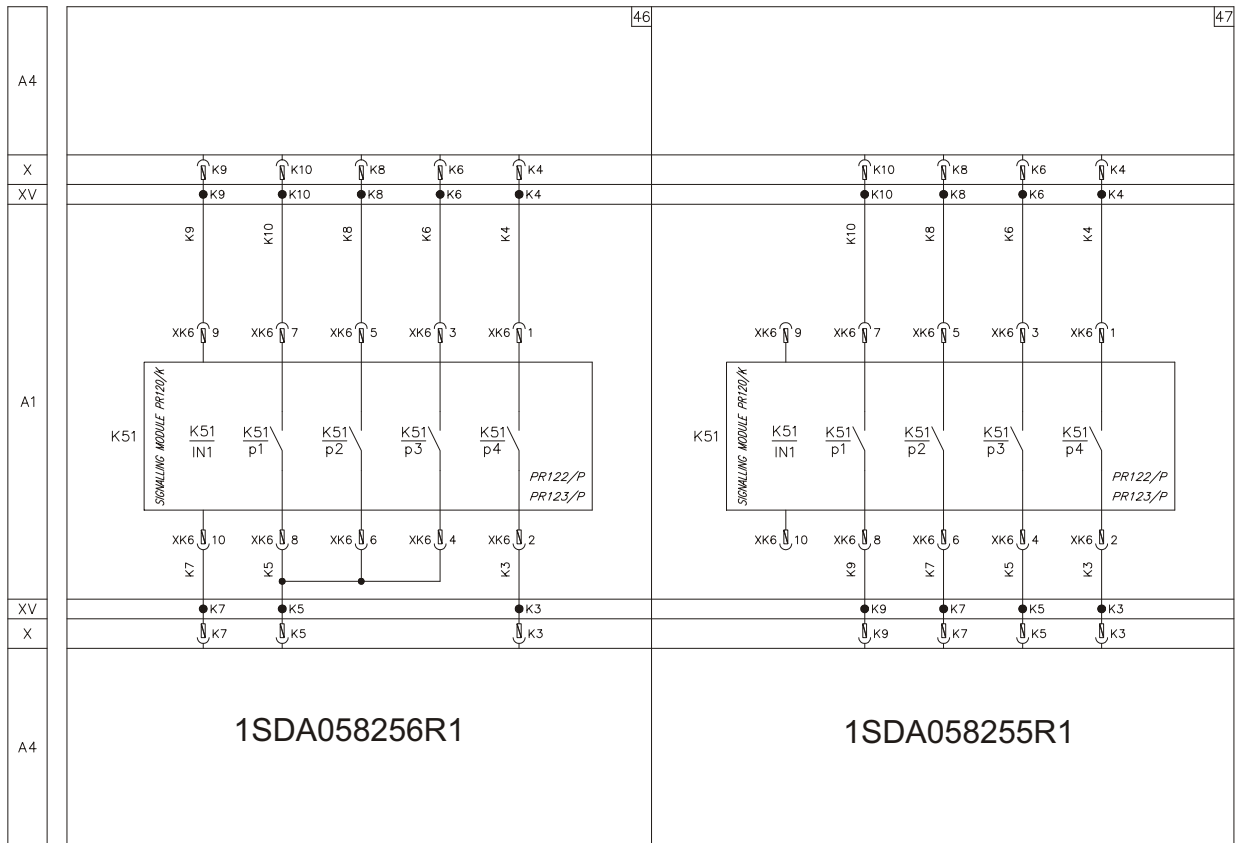

Non è fornibile il modulo di segnalazione PR120/K delle figure 46 e 47 nel caso sia previsto il secondo pacco di contatti ausiliari contemporaneamente al relè PR122/P oppure al PR123/P

The indicator module PR120/K in figures 46 and 47 cannot be supplied if is present the second set of auxiliary contacts simultaneously as relay PR122/P or PR123/P

Das Signalmodul PR120/K der Abb. 46 und 47 ist nicht lieferbar, falls das zweite Hilfskontakt- Paket gleichzeitig an Relais PR122/P oder an PR123/P vorgesehen ist.

Le module de signalisation PR120/K des figures 46 et 47 ne peut pas être fourni au cas où l'on a prévu le deuxième bloc de contacts auxiliaires en même temps que le relai PR122/P ou bien PR123/P

No se suministrará el módulo de señalización PR120/K de las figuras 46 y 47 en caso de que esté previsto el segundo bloque de contactos auxiliares simultáneamente con los relés PR122/P o PR123/P