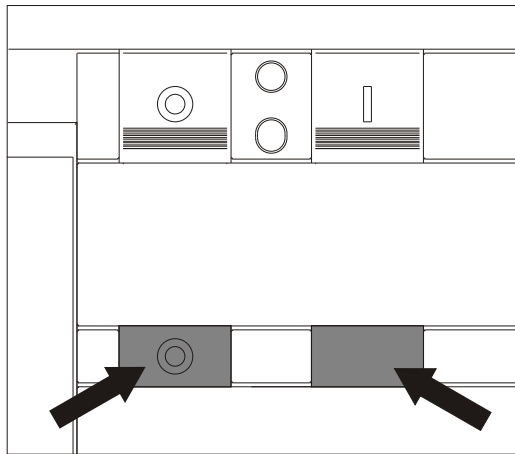

A

APERTO
OPEN
AUS-STELLUNG
OUVERT
ABIERTO

BIANCO
WHITE
WEISS
BLANC
BLANCO

B