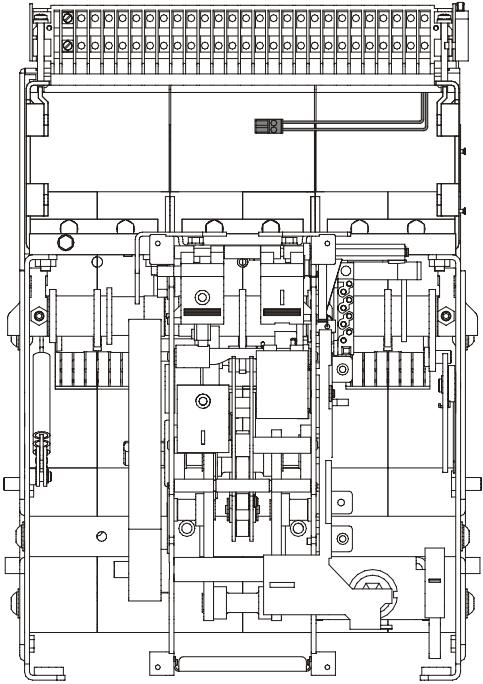

E

F

Se presente
If present
Falls vorhanden
Si présent
Si está presente

A

G

H