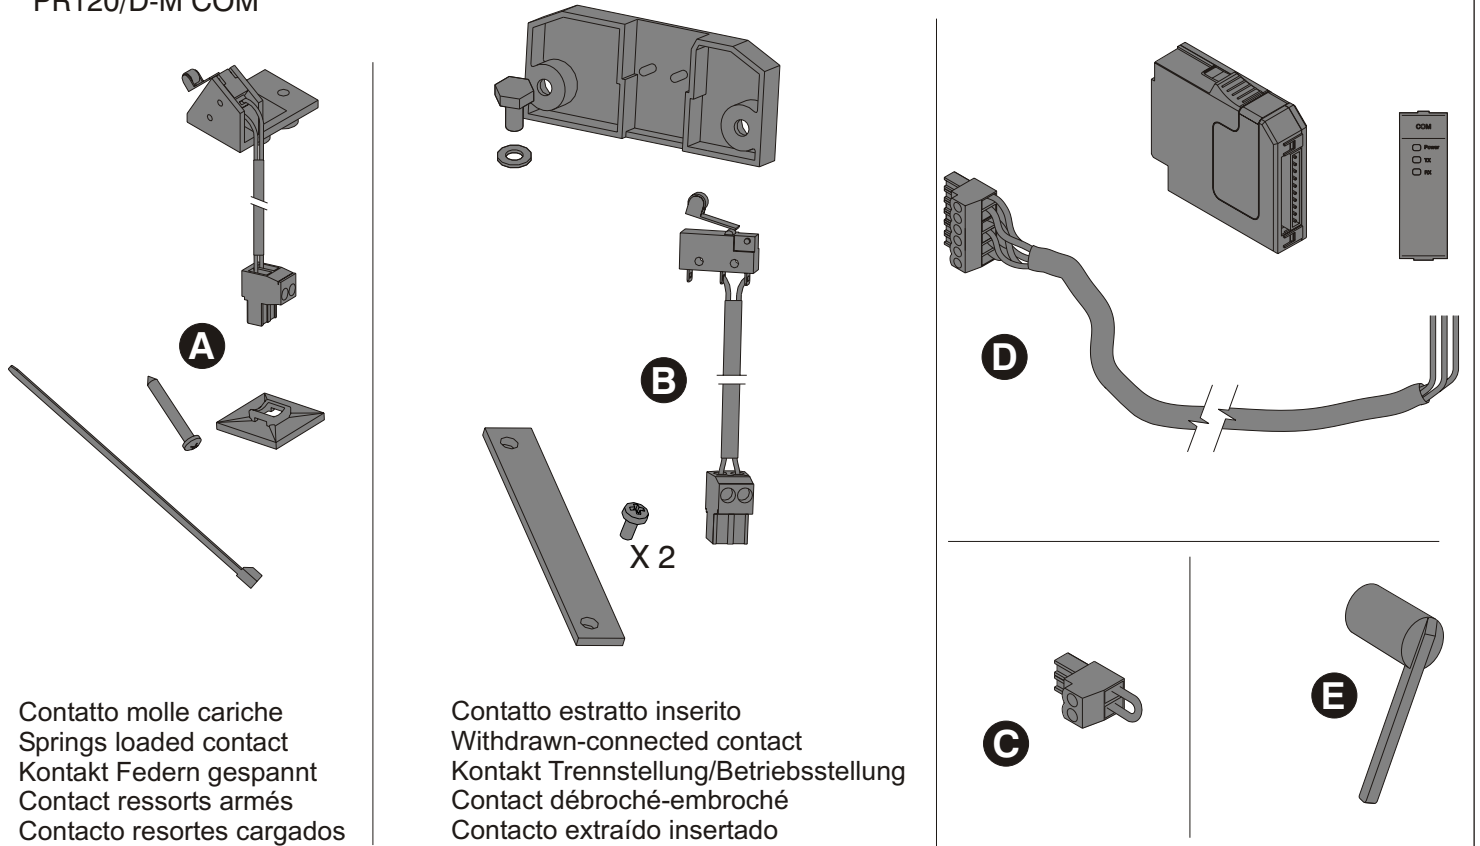

Emax E1 ÷ E6

DOC. N.° 1SDH000460R0509 - L2413

Moduli opzionali PR120/D-M COM, PR120/K, PR120/D-BT per unità ABB SACE PR122/P e PR123/P
Optional Module PR120/D-M COM, PR120/K, PR120/D-BT for ABB SACE PR122/P e PR123/P unit
Fakultative Module PR120/D-M COM, PR120/K, PR120/D-BT für Einheit ABB SACE PR122/P und PR123/P
Modules optionnels PR120/D-M COM, PR120/K, PR120/D-BT pour les unités ABB SACE PR122/P et PR123/P
Módulos opcionales PR120/D-M COM, PR120/K, PR120/D-BT para unidades ABB SACE PR122/P y PR123/P

PR120/D-M COM