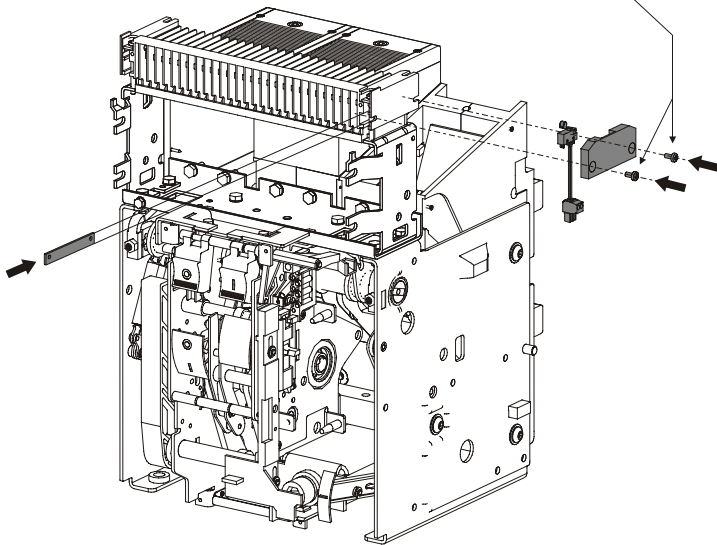

C

PR120/D-M COM

1,5 Nm