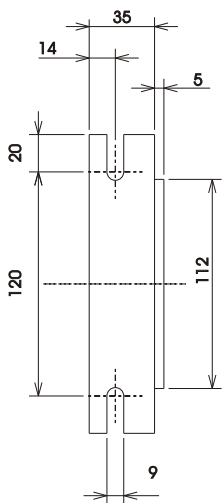

B

Morsettiera
Terminal box
Klemmensleiste
Bornier
Placa de bornes

Contatti striscianti parte fissa
Fixed part sliding contacts
Gleitkontakte festes Teil
Frotteurs partie fixe
Contactos deslizantes parte fija

		In
1	T7	
2	T8	100\250A
3	T8	400\800A
4	-	

C

ABB

ABB SACE S.p.A.

Via Baioni, 35
24123 Bergamo Italy

Tel.: +39 035 395.111 - Telefax: +39 035 395.306-433

<http://www.abb.com>