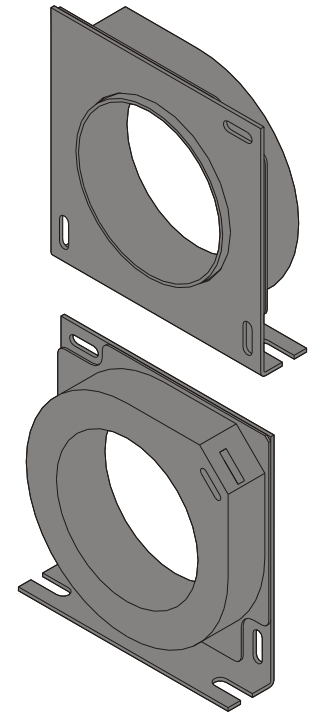

B

Morsettiera
Terminal box
Klemmensleiste
Bornier
Placa de bornes

Contatti striscianti parte fissa
Fixed part sliding contacts
Gleitkontakte festes Teil
Frotteurs partie fixe
Contactos deslizantes parte fija

		In
1	T7	
2	T8	100\250A
3	T8	400\800A
4	-	

C

ABB

ABB SACE S.p.A.

Via Baioni, 35
24123 Bergamo Italy

Tel.: +39 035 395.111 - Telefax: +39 035 395.306-433

<http://www.abb.com>