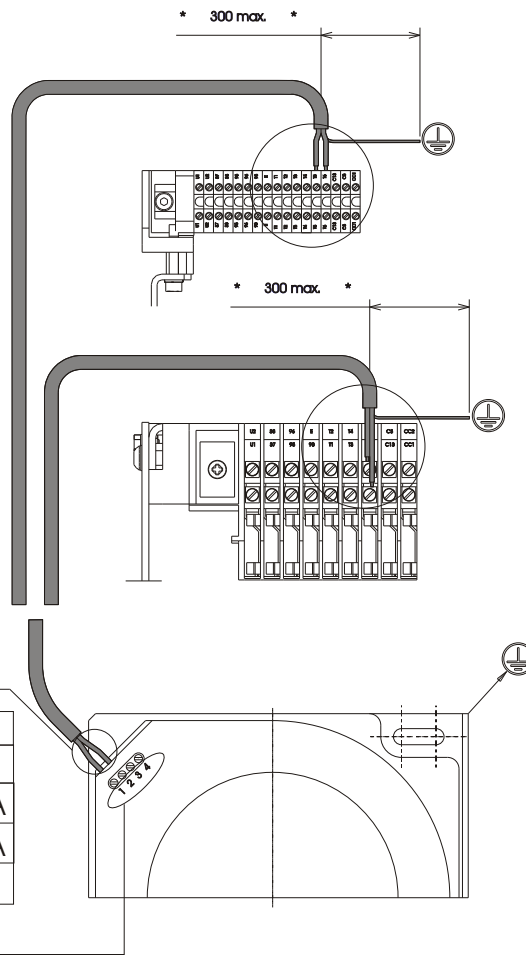

B

Morsettiera
Terminal box
Klemmensleiste
Bornier
Placa de bornes

Contatti striscianti parte fissa
Fixed part sliding contacts
Gleitkontakte festes Teil
Frotteurs partie fixe
Contactos deslizantes parte fija

		In
1	T7	
2	T8	100\250A
3	T8	400\800A
4	-