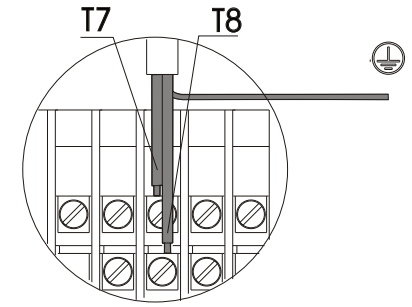

B

Morsettiera
Terminal box
Klemmensleiste
Bornier
Placa de bornes

Contatti striscianti parte fissa
Fixed part sliding contacts
Gleitkontakte festes Teil
Frotteurs partie fixe
Contactos deslizantes parte fija

		In
1	T7	
2	T8	100\250A
3	T8	400\800A
4	-