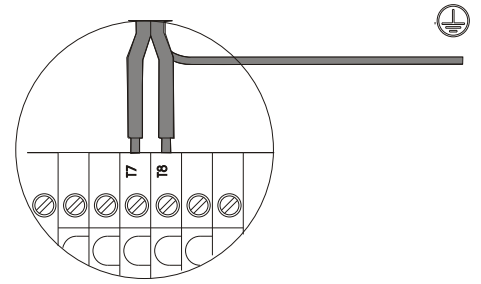

B

Morsettiera
Terminal box
Klemmensleiste
Bornier
Placa de bornes

Contatti striscianti parte fissa
Fixed part sliding contacts
Gleitkontakte festes Teil
Frotteurs partie fixe
Contactos deslizantes parte fija

		In
1	T7	
2	T8	100\250A
3	T8	400\800A
4	-