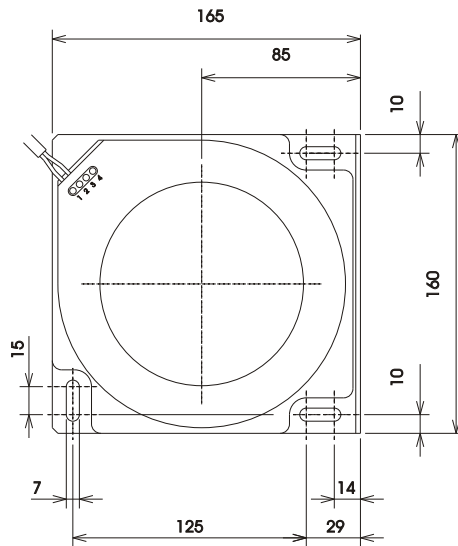

B

Morsettiera
Terminal box
Klemmensleiste
Bornier
Placa de bornes

Contatti striscianti parte fissa
Fixed part sliding contacts
Gleitkontakte festes Teil
Frotteurs partie fixe
Contactos deslizantes parte fija

		In
1	T7	
2	T8	100\250A
3	T8	400\800A
4	-	

C

ABB

ABB SACE S.p.A.

Via Baioni, 35
24123 Bergamo Italy

Tel.: +39 035 395.111 - Telefax: +39 035 395.306-433

<http://www.abb.com>