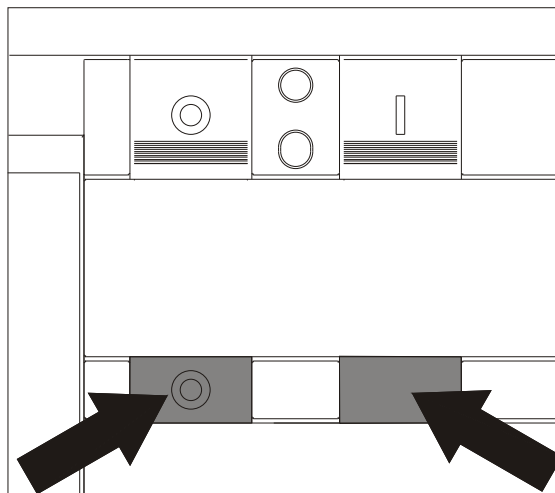

APERTO
OPEN
AUS-STELLUNG
OUVERT
ABIERTO

BIANCO
WHITE
WEISS
BLANC
BLANCO