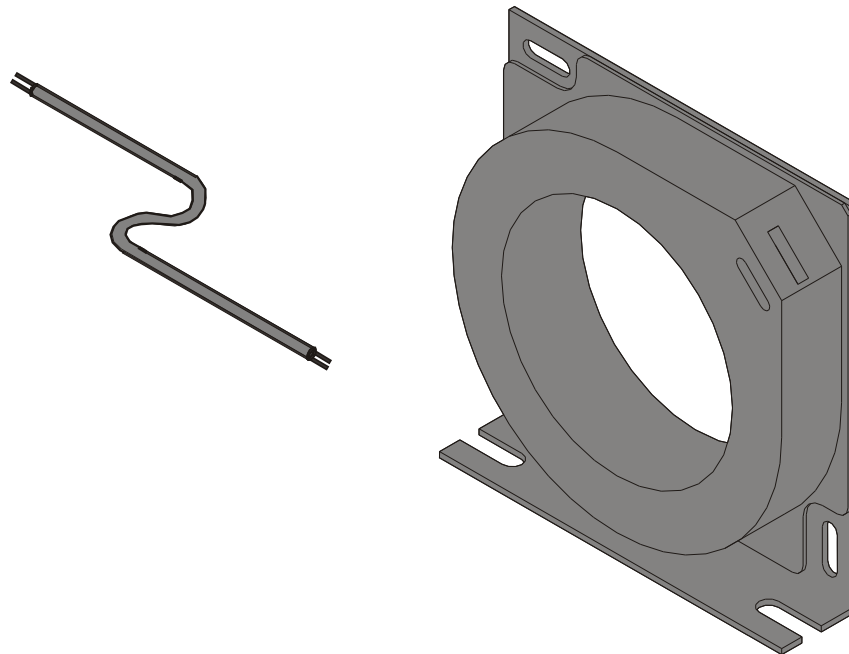

Trasformatore amperometrico omopolare
Homopolar current transformer
Einpölgiger Stromwandler
Transformateur ampèremétrique homopolaire
Transformador amperimétrico homopolar

A

APERTO
OPEN
AUS-STELLUNG
OUVERT
ABIERTO

BIANCO
WHITE
WEISS
BLANC
BLANCO

B

Morsettiera
Terminal box
Klemmensleiste
Bornier
Placa de bornes

Contatti striscianti parte fissa
Fixed part sliding contacts
Gleitkontakte festes Teil
Frotteurs partie fixe
Contactos deslizantes parte fija