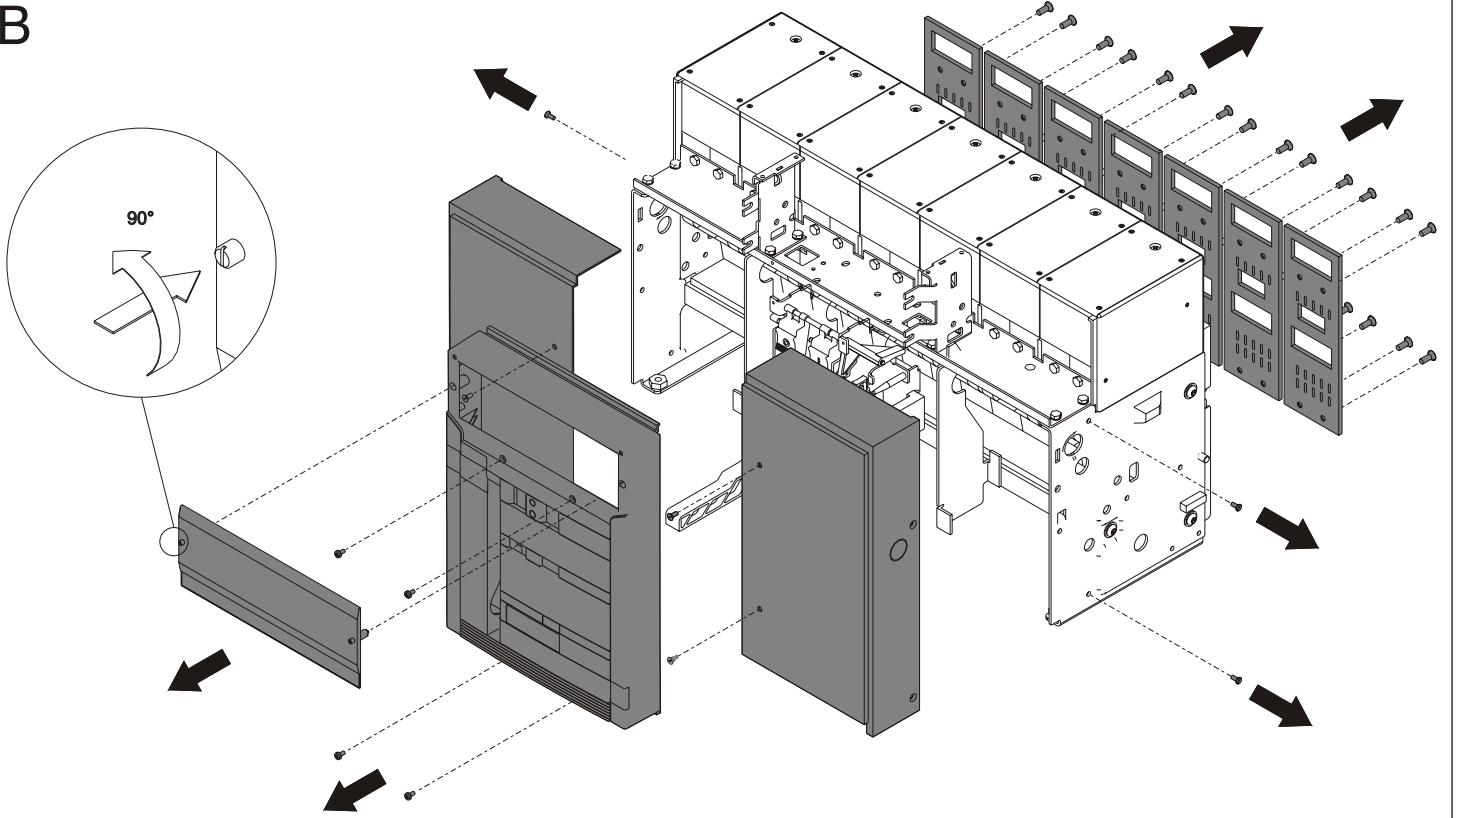

APERTO
OPEN
AUS-STELLUNG
OUVERT
ABIERTO

BIANCO
WHITE
WEISS
BLANC
BLANCO

B