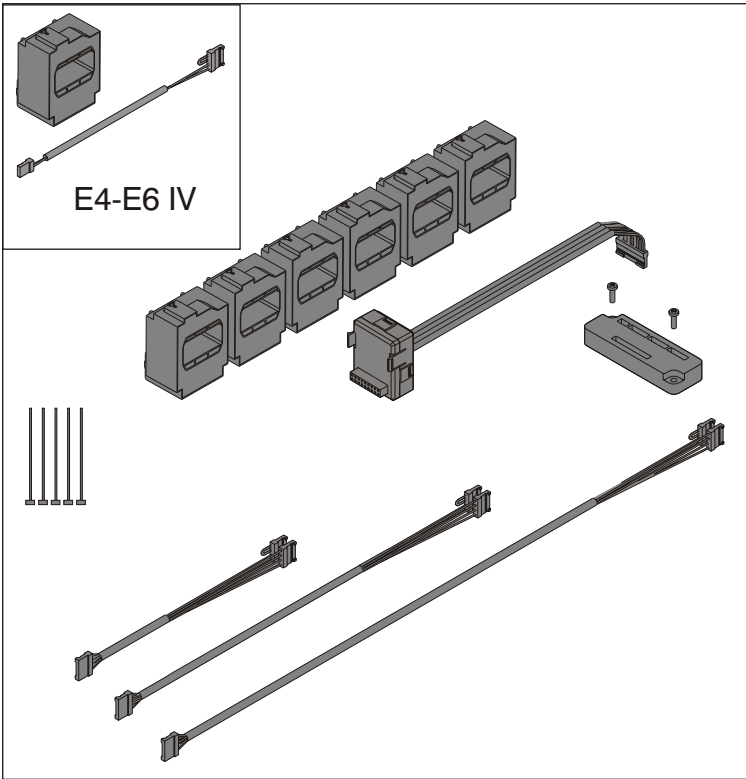

Sensore di corrente E4-E6 III-IV
Current sensor E4-E6 III-IV
Stromsensor E4-E6 III-IV
Capteur de courant E4-E6 III-IV
Sensor de corriente E4-E6 III-IV

A

APERTO
OPEN
AUS-STELLUNG
OUVERT
ABIERTO

BIANCO
WHITE
WEISS
BLANC
BLANCO

B

C

D

E

E4-E6 IV

F

E4-E6 IV

E4-E6 III