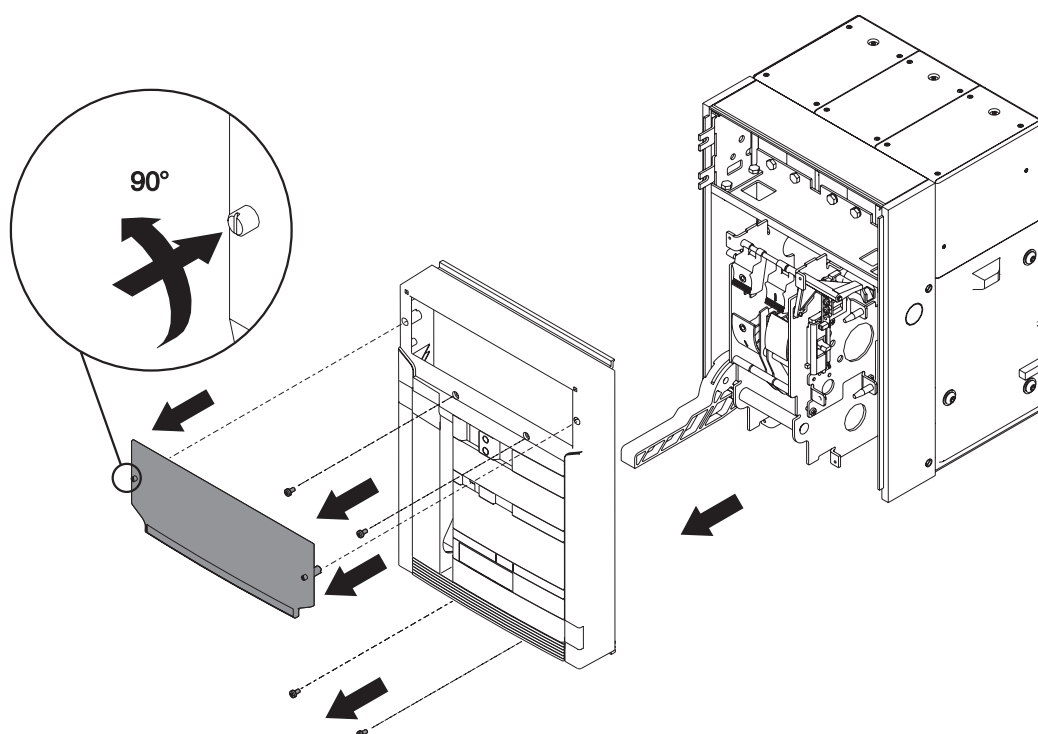

Blocco a lucchetti in aperto
Key lock for open position
Schloßverriegelung in AUS-Stellung
Verrouillage par cadenas en ouvert
Bloqueo por candados en posición de abierto

A

APERTO
OPEN
AUS-STELLUNG
OUVERT
ABIERTO

BIANCO
WHITE
WEISS
BLANC
BLANCO

B

C**D****E**

 1 Nm

F

Type 1 = N. 3 Max \varnothing 4 mm
 Type 2 = N. 3 Max \varnothing 8 mm

ABB

ABB SACE S.p.A.
 Via Baioni, 35
 24123 Bergamo Italy