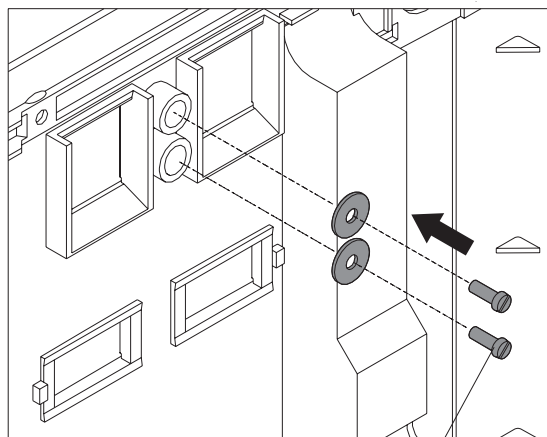

BIANCO
WHITE
WEISS
BLANC
BLANCO

B

C**D****E**

 1 Nm

F

Type 1 = N. 3 Max \varnothing 4 mm
 Type 2 = N. 3 Max \varnothing 8 mm

ABB

ABB SACE S.p.A.
 Via Baioni, 35
 24123 Bergamo Italy