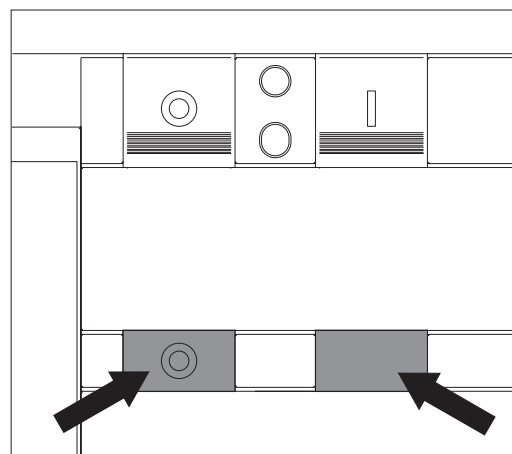

APERTO
OPEN
AUS-STELLUNG
OUVERT
ABIERTO

BIANCO
WHITE
WEISS
BLANC
BLANCO

B