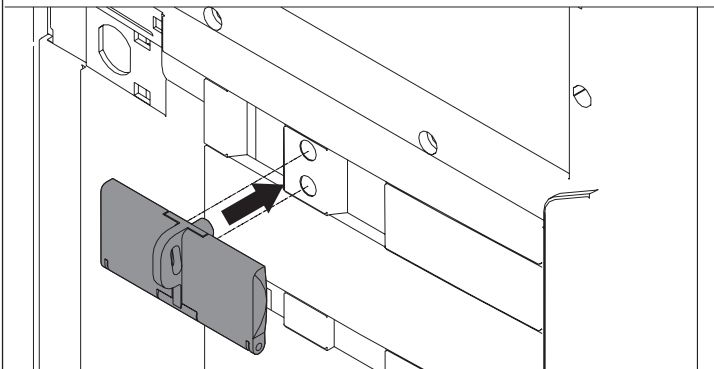

Blocco a lucchetti in aperto
Key lock for open position
Schloßverriegelung in AUS-Stellung
Verrouillage par cadenas en ouvert
Bloqueo por candados en posición de abierto

A

APERTO
OPEN
AUS-STELLUNG
OUVERT
ABIERTO

BIANCO
WHITE
WEISS
BLANC
BLANCO

B

C**D****E**

 1 Nm

F

Type 1 = N. 3 Max \varnothing 4 mm
 Type 2 = N. 3 Max \varnothing 8 mm

ABB

ABB SACE S.p.A.
 Via Baioni, 35
 24123 Bergamo Italy