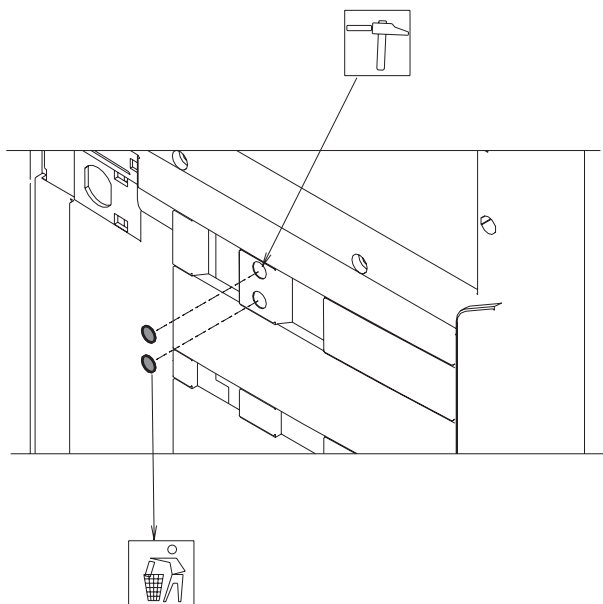

Blocco a lucchetti in aperto
Key lock for open position
Schloßverriegelung in AUS-Stellung
Verrouillage par cadenas en ouvert
Bloqueo por candados en posición de abierto

A

APERTO
OPEN
AUS-STELLUNG
OUVERT
ABIERTO

BIANCO
WHITE
WEISS
BLANC
BLANCO

B

C**D****E**

 1 Nm

F

Type 1 = N. 3 Max \varnothing 4 mm
 Type 2 = N. 3 Max \varnothing 8 mm

ABB

ABB SACE S.p.A.
 Via Baioni, 35
 24123 Bergamo Italy