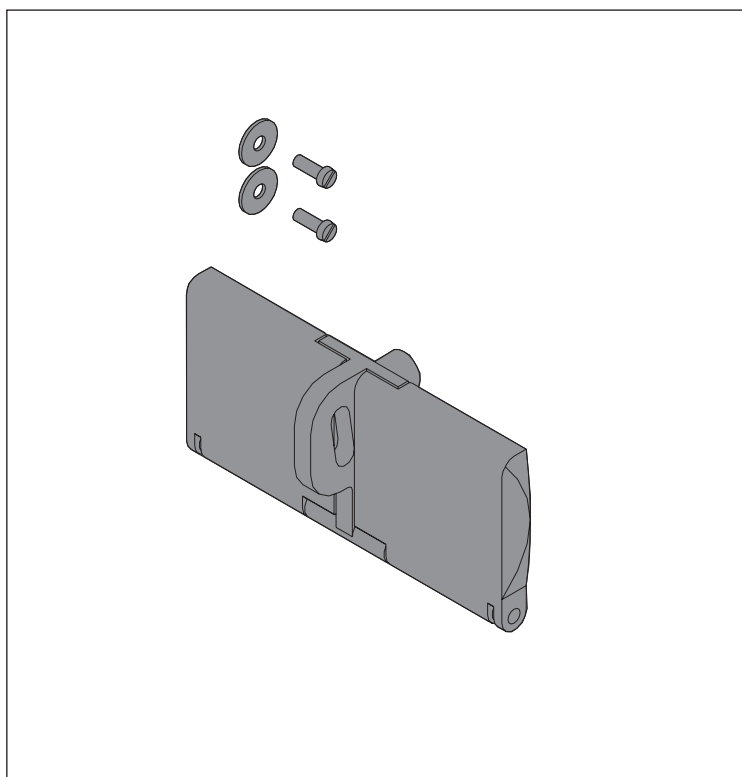

Blocco a lucchetti in aperto
Key lock for open position
Schloßverriegelung in AUS-Stellung
Verrouillage par cadenas en ouvert
Bloqueo por candados en posición de abierto

A

APERTO
OPEN
AUS-STELLUNG
OUVERT
ABIERTO

BIANCO
WHITE
WEISS
BLANC
BLANCO

B

C**D****E**

 1 Nm

F

Type 1 = N. 3 Max \varnothing 4 mm
 Type 2 = N. 3 Max \varnothing 8 mm

ABB

ABB SACE S.p.A.
 Via Baioni, 35
 24123 Bergamo Italy