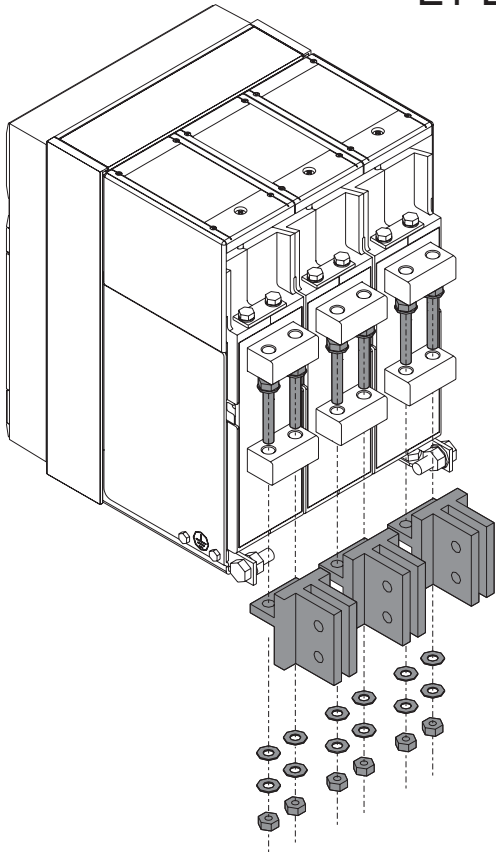

A

APERTO
 OPEN
 AUS-STELLUNG
 OUVERT
 ABIERTO

BIANCO
 WHITE
 WEISS
 BLANC
 BLANCO

B

E1-E2-E3

C**E1-E2-E3****D****E4-E6****E****E4-E6****F****E4-E6**

ABB SACE S.p.A.

Via Baioni, 35
24123 Bergamo Italy