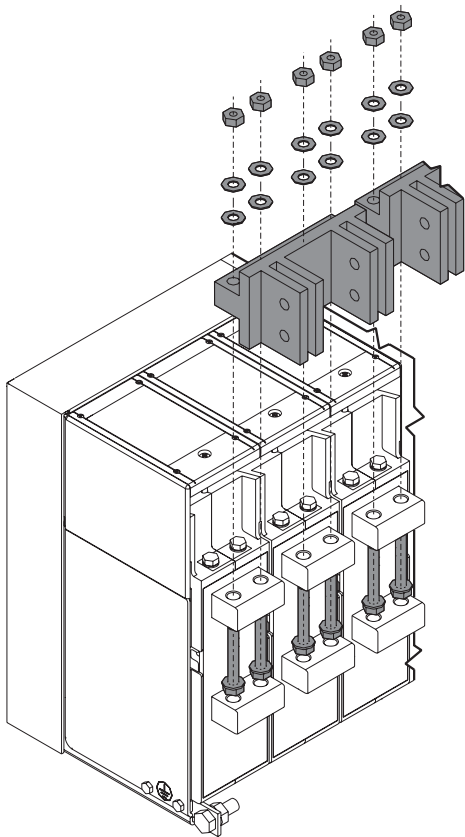

A

APERTO
 OPEN
 AUS-STELLUNG
 OUVERT
 ABIERTO

BIANCO
 WHITE
 WEISS
 BLANC
 BLANCO

B

E1-E2-E3

C**E1-E2-E3****D****E4-E6****E****E4-E6****F****E4-E6**

ABB SACE S.p.A.

Via Baioni, 35
24123 Bergamo Italy