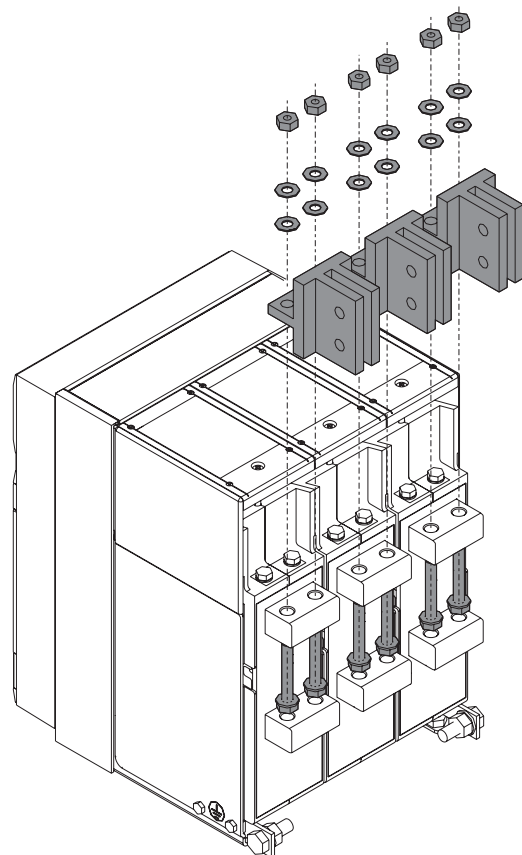

A

APERTO
 OPEN
 AUS-STELLUNG
 OUVERT
 ABIERTO

BIANCO
 WHITE
 WEISS
 BLANC
 BLANCO

B

E1-E2-E3

C**E1-E2-E3****D****E4-E6****E****E4-E6****F****E4-E6**

ABB SACE S.p.A.

Via Baioni, 35
24123 Bergamo Italy