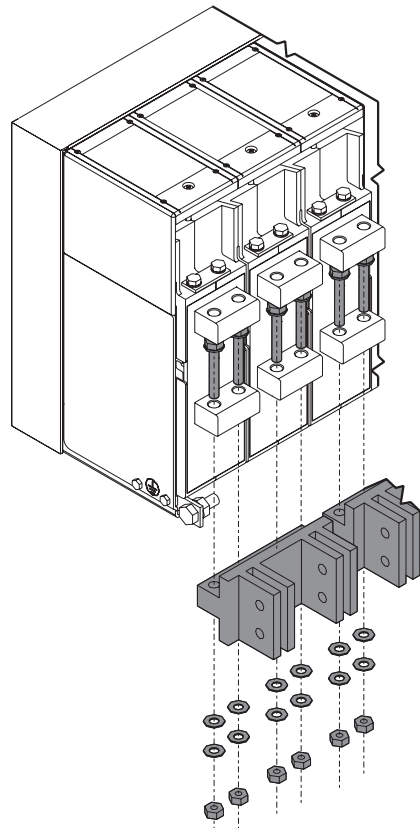

A

APERTO
 OPEN
 AUS-STELLUNG
 OUVERT
 ABIERTO

BIANCO
 WHITE
 WEISS
 BLANC
 BLANCO

B

E1-E2-E3

C**E1-E2-E3****D****E4-E6****E****E4-E6****F****E4-E6**

ABB SACE S.p.A.

Via Baioni, 35
24123 Bergamo Italy