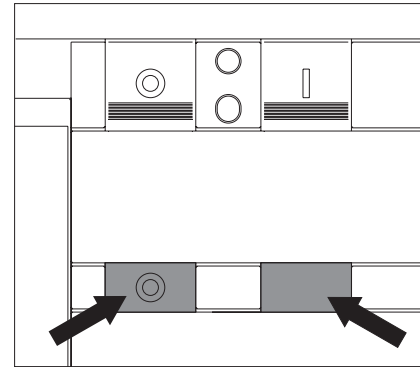

Terminali verticali interruttore fisso
Vertical terminals for fixed circuit-breakers
Senkrechte Anschlüsse fester Leistungsschalter
Prises verticales disjoncteur fixe
Terminales verticales interruptor fijo

	E1-E2		E3		E4		E6	
	III	IV	III	IV	III	IV	III	IV
	6	8	27	36	36	42	54	63
	6	8	9	12	12	14	18	21
	12	16	18	24	24	28	36	42
	6	8	9	12	12	14	18	21
	3	4	3	4	-	1	-	1
	-	-	9	12	12	14	18	21
	-	-	18	24	24	28	36	42
	-	-	-	-	3	3	3	3

A