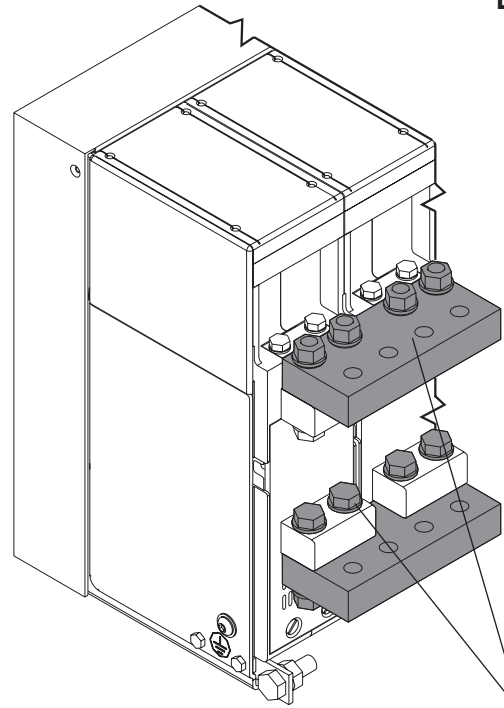

A

APERTO
 OPEN
 AUS-STELLUNG
 OUVERT
 ABIERTO

BIANCO
 WHITE
 WEISS
 BLANC
 BLANCO

B

E1-E2-E3

C**E1-E2-E3****D****E4-E6****E****E4-E6****F****E4-E6**

ABB SACE S.p.A.

Via Baioni, 35
24123 Bergamo Italy