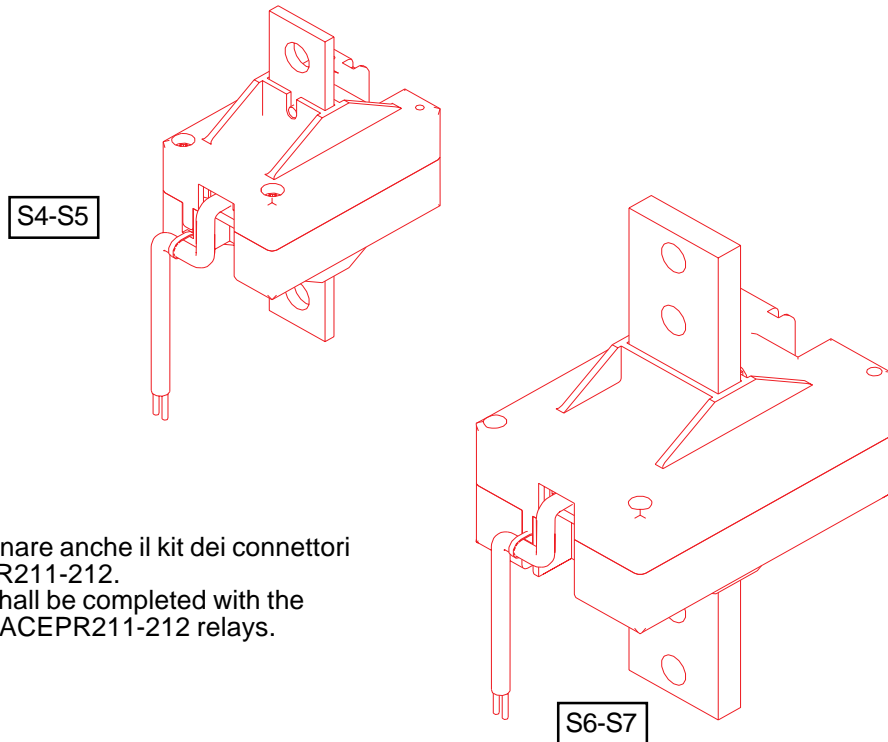

Neutro esterno
External neutral

N.B. E' obbligatorio ordinare anche il kit dei connettori per sganciatori SACE PR211-212.
Note: This application shall be completed with the connectors kit for SACEPR211-212 relays.

A

S4-S5

B

S6-S7

C