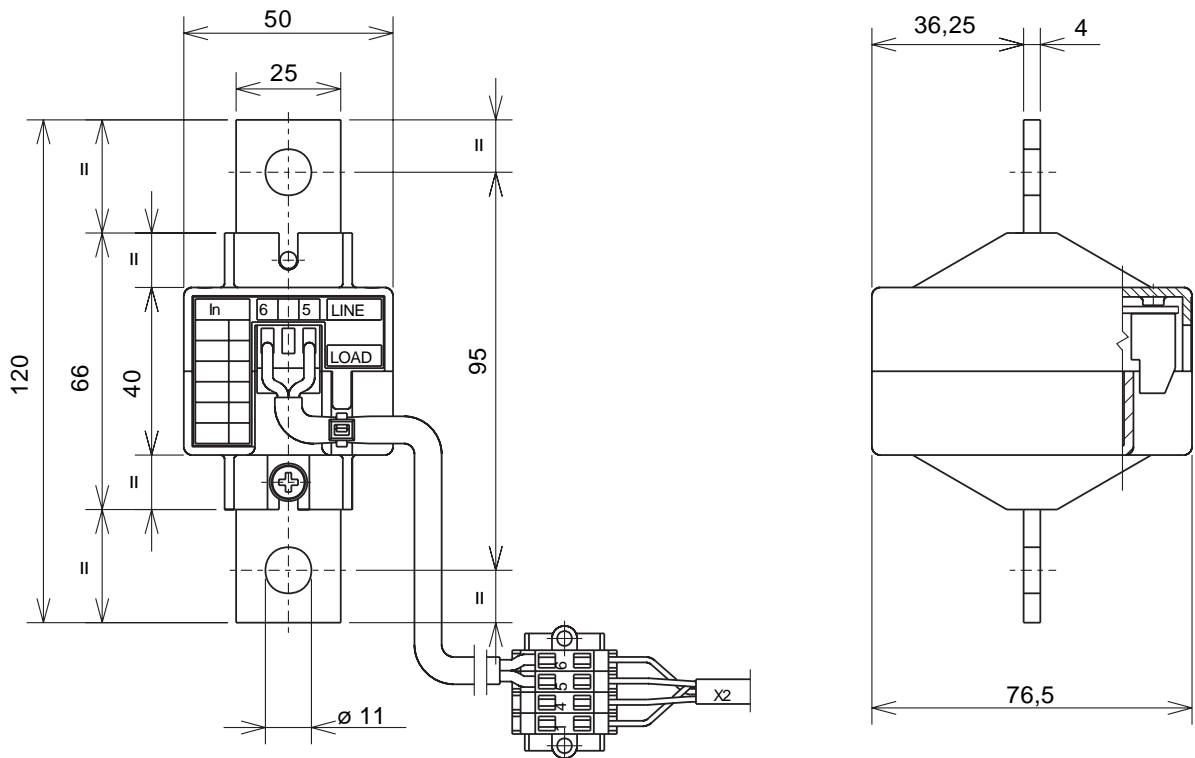

Neutro esterno
External neutral

N.B. E' obbligatorio ordinare anche il kit dei connettori per sganciatori SACE PR211-212.
Note: This application shall be completed with the connectors kit for SACEPR211-212 relays.

A

S4-S5

B

S6-S7

C