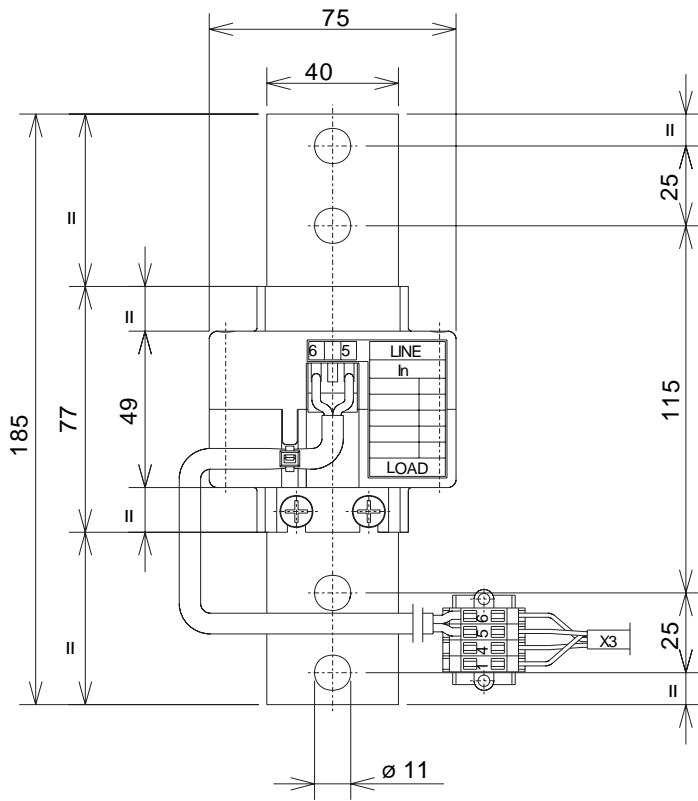

Neutro esterno
External neutral

N.B. E' obbligatorio ordinare anche il kit dei connettori per sganciatori SACE PR211-212.
Note: This application shall be completed with the connectors kit for SACEPR211-212 relays.

A

S4-S5

B

S6-S7

C