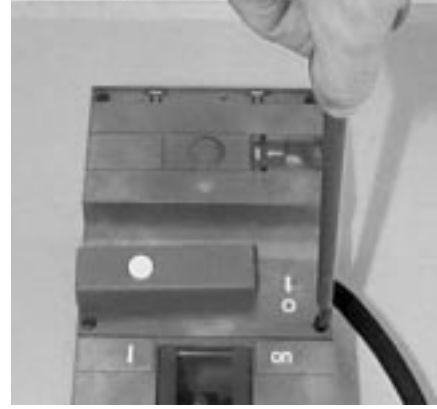

Sostituzione leva di carica
Replacement charging lever

A

B

C

D

E

F

G

H

I

L

ABB SACE	ABB	SACE ISOMAX S6-S7	605081/001	29216	2/2
-----------------	------------	--------------------------	-------------------	--------------	------------