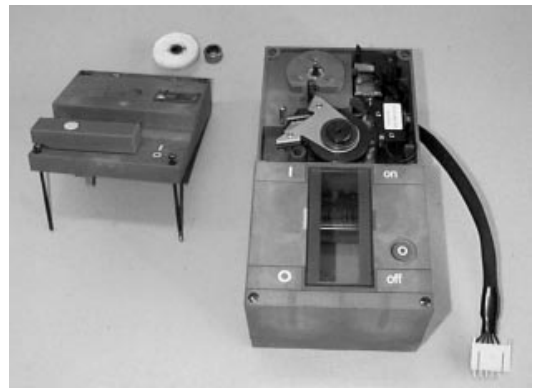

Sostituzione leva di carica
Replacement charging lever

A

B

C

D

E

F

G

H

I

L

ABB SACE	ABB	SACE ISOMAX S6-S7	605081/001	29216	2/2
-----------------	------------	--------------------------	-------------------	--------------	------------