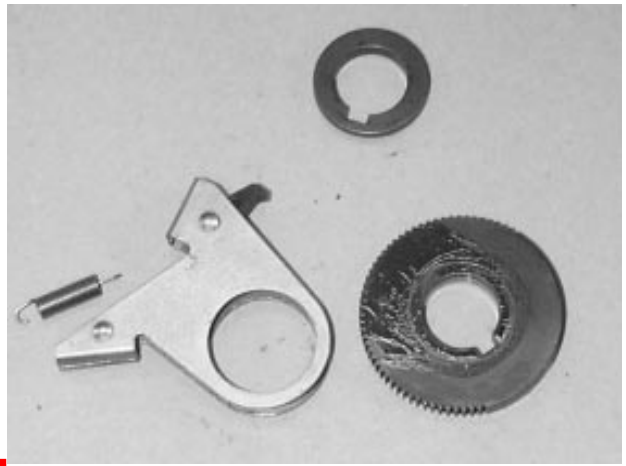

Sostituzione leva di carica
Replacement charging lever

A

B

C

D

E

F

G

H

I

L

ABB SACE	ABB	SACE ISOMAX S6-S7	605081/001	29216	2/2
-----------------	------------	--------------------------	-------------------	--------------	------------