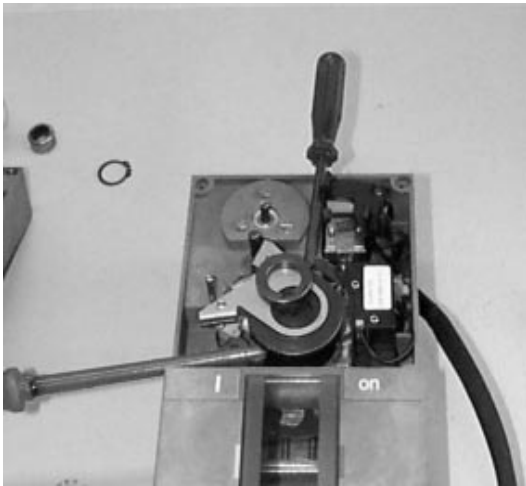

Sostituzione leva di carica
Replacement charging lever

A

B

C

D

E

F

G

H

I

L

ABB SACE	ABB	SACE ISOMAX S6-S7	605081/001	29216	2/2
-----------------	------------	--------------------------	-------------------	--------------	------------