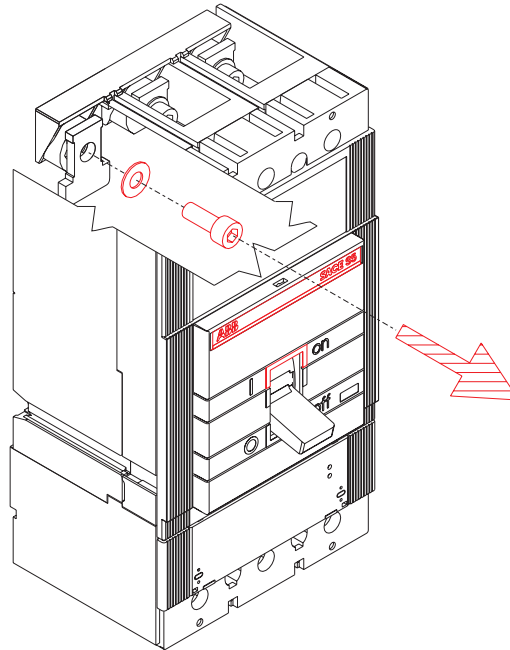

**Terminali anteriori prolungati**  
**Extended front terminals**  
**Verlängerte vorderseitige anschlüsse**  
**Prises avant prolongees**  
**Conexiones anteriores prolongadas**

1/2 kit	1 kit
x3= 3POL	x6= 3POL
x4= 4POL	x8= 4POL

**A**

**B**

**C**

<b>ABB SACE</b>	<b>ABB</b>	<b>SACE Isomax S3-S4-S5</b>	<b>601778/231</b>	<b>29168</b>	<b>1/1</b>	<b>07-98</b>
-----------------	------------	-----------------------------	-------------------	--------------	------------	--------------