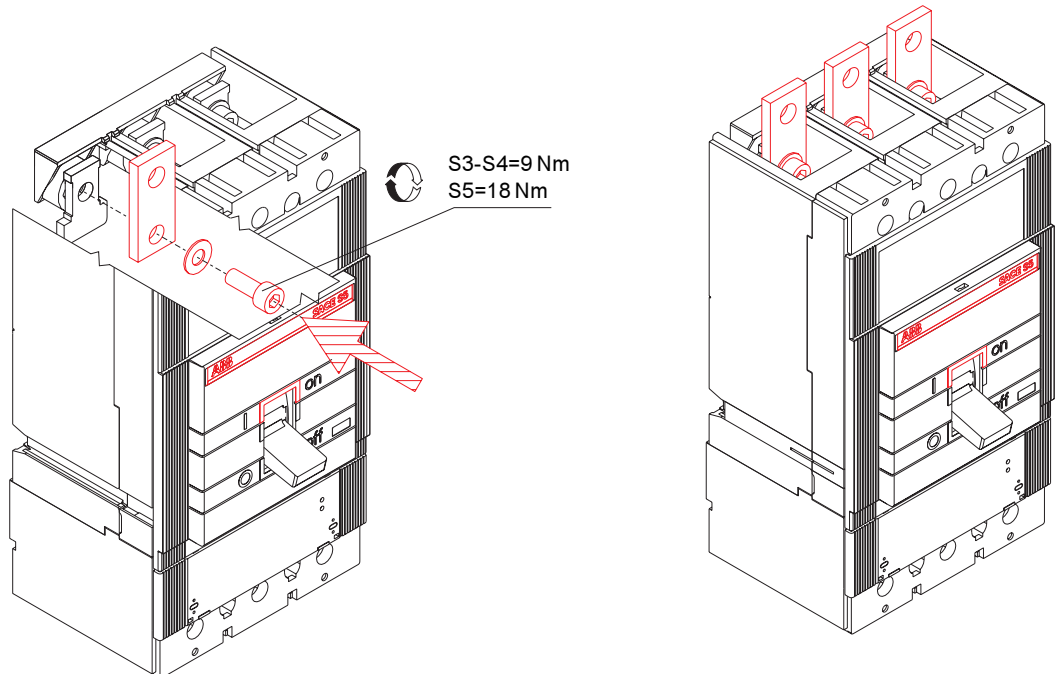

**Terminali anteriori prolungati**  
**Extended front terminals**  
**Verlängerte vorderseitige anschlüsse**  
**Prises avant prolongees**  
**Conexiones anteriores prolongadas**

1/2 kit	1 kit
x3= 3POL	x6= 3POL
x4= 4POL	x8= 4POL

**A**

**B**

**C**

<b>ABB SACE</b>	<b>ABB</b>	<b>SACE Isomax S3-S4-S5</b>	<b>601778/231</b>	<b>29168</b>	<b>1/1</b>	<b>07-98</b>
-----------------	------------	-----------------------------	-------------------	--------------	------------	--------------