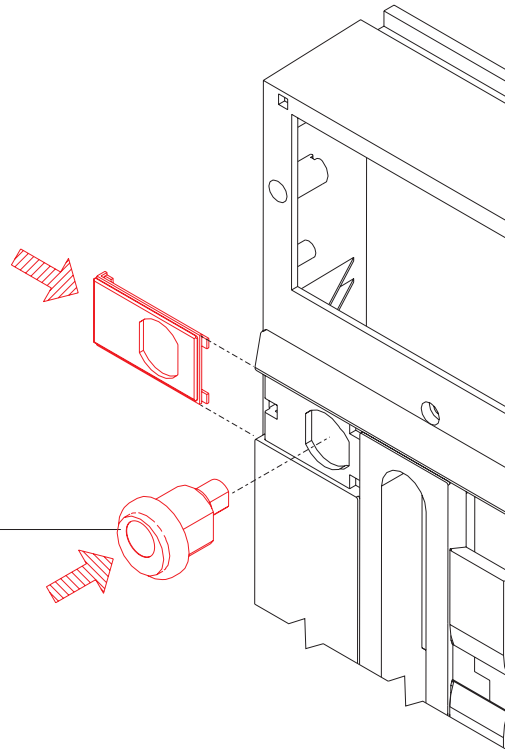

Blocco a chiave Ronis in posizione di aperto
Ronis keylock for open position
Schlüsselverriegelung Ronis in AUS-Stellung
Verrouillage par clé Ronis en position ouvert
Bloqueo a llave Ronis en posición de abierto

A

APERTO
 OPEN
 AUS-STELLUNG
 OUVERT
 ABIERTO

BIANCO
 WHITE
 WEISS
 BLANC
 BLANCO

B

C

- Serratura Ronis tipo 1104 B; Rotazione camma 90°.
Acquisto serratura a carico del cliente.
- Ronis lock 1104 B with 90° cam rotation.
Lock to be purchased by the customer.
- Schloß Ronis Typ 1104 B; Nockendrehung 90°.
Das Schloß muß vom Kunden erworben werden.
- Serrure Ronistype 1104 B; rotation came 90°.
Achat serrure à la charge du client.
- Cerradura Ronis tipo 1104 B; Rotación de la leva 90°.
Compra de la cerradura a cargo del cliente.