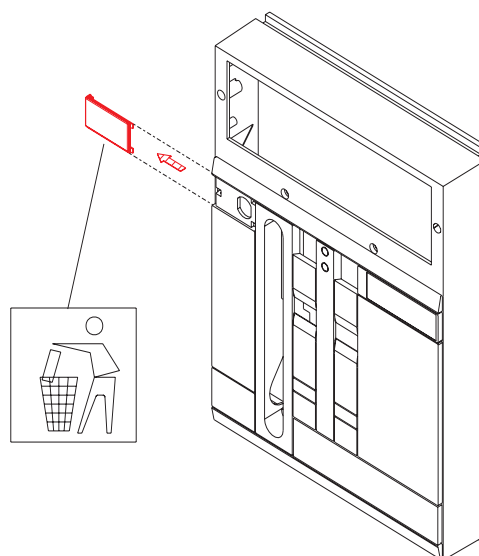

Blocco a chiave Ronis in posizione di aperto
Ronis keylock for open position
Schlüsselverriegelung Ronis in AUS-Stellung
Verrouillage par clé Ronis en position ouvert
Bloqueo a llave Ronis en posición de abierto

A

APERTO
 OPEN
 AUS-STELLUNG
 OUVERT
 ABIERTO

BIANCO
 WHITE
 WEISS
 BLANC
 BLANCO

B

C

- Serratura Ronis tipo 1104 B; Rotazione camma 90°.
Acquisto serratura a carico del cliente.
- Ronis lock 1104 B with 90° cam rotation.
Lock to be purchased by the customer.
- Schloß Ronis Typ 1104 B; Nockendrehung 90°.
Das Schloß muß vom Kunden erworben werden.
- Serrure Ronistype 1104 B; rotation came 90°.
Achat serrure à la charge du client.
- Cerradura Ronis tipo 1104 B; Rotación de la leva 90°.
Compra de la cerradura a cargo del cliente.