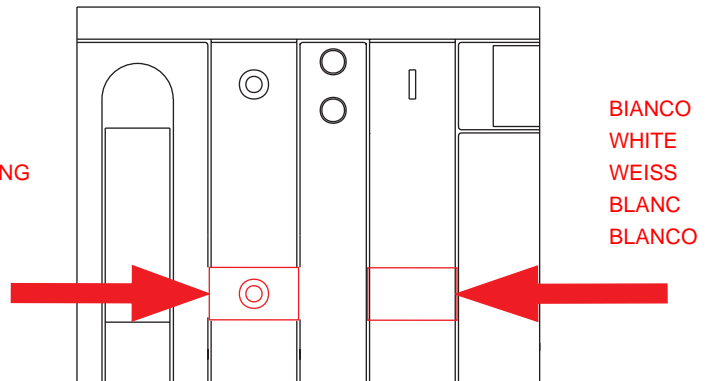

Blocco a chiave Ronis in posizione di aperto
Ronis keylock for open position
Schlüsselverriegelung Ronis in AUS-Stellung
Verrouillage par clé Ronis en position ouvert
Bloqueo a llave Ronis en posición de abierto

A

APERTO
 OPEN
 AUS-STELLUNG
 OUVERT
 ABIERTO

BIANCO
 WHITE
 WEISS
 BLANC
 BLANCO

B

C

- Serratura Ronis tipo 1104 B; Rotazione camma 90°.
Acquisto serratura a carico del cliente.
- Ronis lock 1104 B with 90° cam rotation.
Lock to be purchased by the customer.
- Schloß Ronis Typ 1104 B; Nockendrehung 90°.
Das Schloß muß vom Kunden erworben werden.
- Serrure Ronistype 1104 B; rotation came 90°.
Achat serrure à la charge du client.
- Cerradura Ronis tipo 1104 B; Rotación de la leva 90°.
Compra de la cerradura a cargo del cliente.