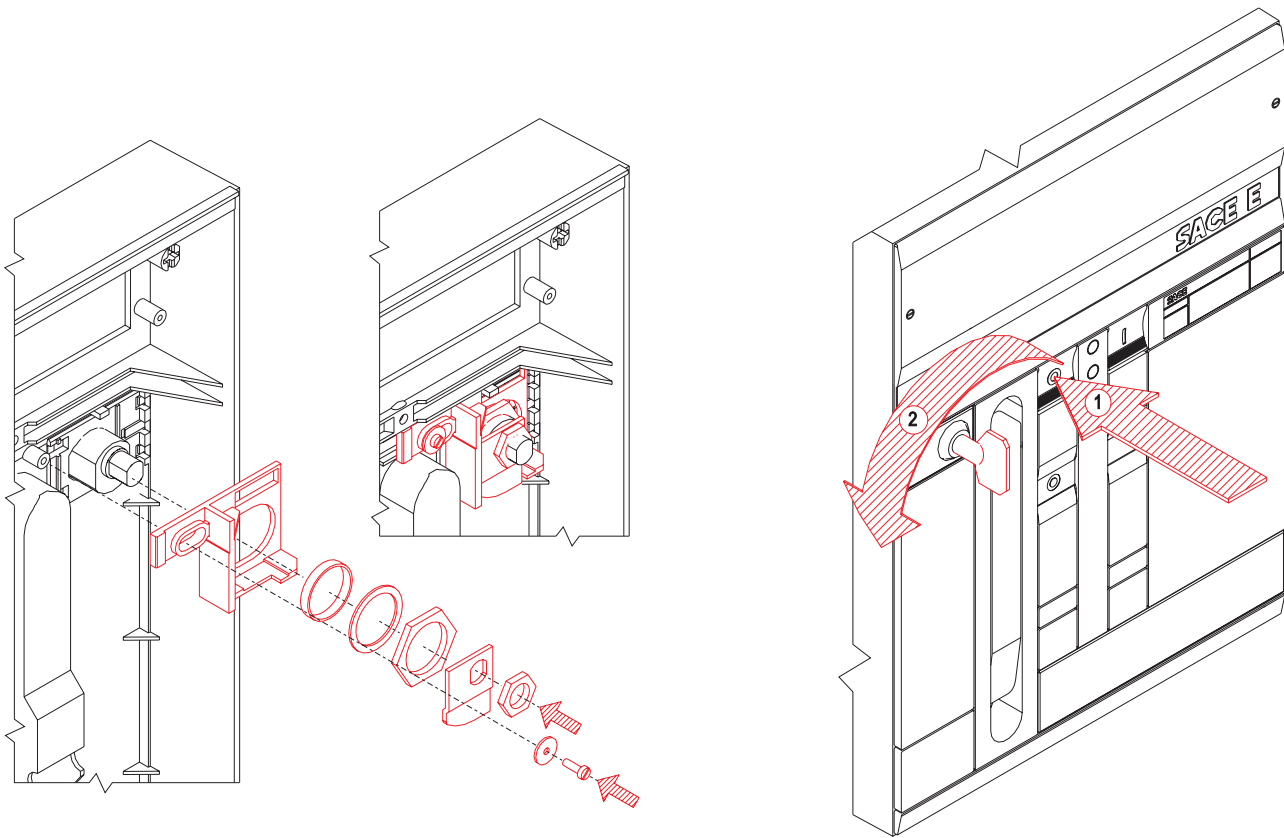

Blocco a chiave Ronis in posizione di aperto
Ronis keylock for open position
Schlüsselverriegelung Ronis in AUS-Stellung
Verrouillage par clé Ronis en position ouvert
Bloqueo a llave Ronis en posición de abierto

A

APERTO
 OPEN
 AUS-STELLUNG
 OUVERT
 ABIERTO

BIANCO
 WHITE
 WEISS
 BLANC
 BLANCO

B

C

- Serratura Ronis tipo 1104 B; Rotazione camma 90°.
Acquisto serratura a carico del cliente.
- Ronis lock 1104 B with 90° cam rotation.
Lock to be purchased by the customer.
- Schloß Ronis Typ 1104 B; Nockendrehung 90°.
Das Schloß muß vom Kunden erworben werden.
- Serrure Ronistype 1104 B; rotation came 90°.
Achat serrure à la charge du client.
- Cerradura Ronis tipo 1104 B; Rotación de la leva 90°.
Compra de la cerradura a cargo del cliente.

D

E

F

ABB SACE L.V.	ABB	SACE Emax E1 ÷ E6	601933/637	L0101	2/2
----------------------	------------	--------------------------	-------------------	--------------	------------