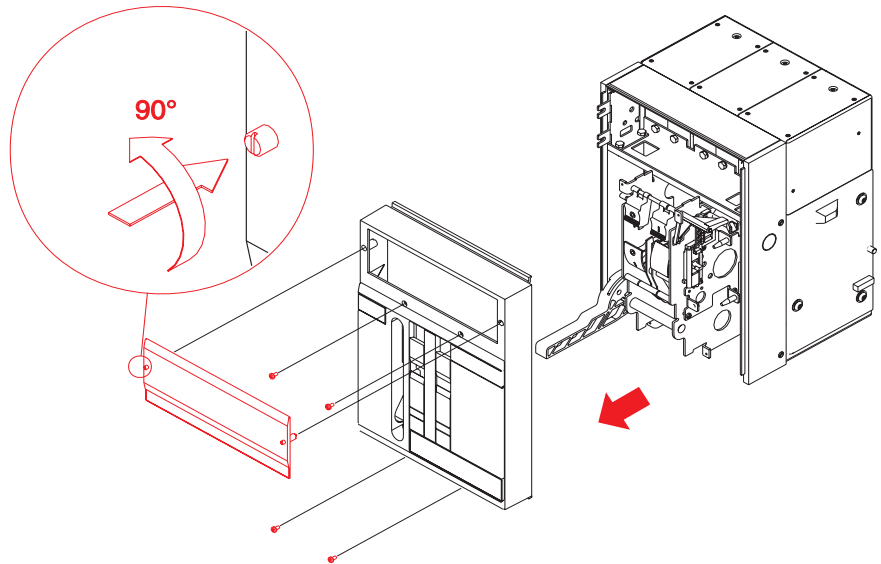

Blocco a chiave Ronis in posizione di aperto
Ronis keylock for open position
Schlüsselverriegelung Ronis in AUS-Stellung
Verrouillage par clé Ronis en position ouvert
Bloqueo a llave Ronis en posición de abierto

A

APERTO
 OPEN
 AUS-STELLUNG
 OUVERT
 ABIERTO

BIANCO
 WHITE
 WEISS
 BLANC
 BLANCO

B

C

- Serratura Ronis tipo 1104 B; Rotazione camma 90°.
Acquisto serratura a carico del cliente.
- Ronis lock 1104 B with 90° cam rotation.
Lock to be purchased by the customer.
- Schloß Ronis Typ 1104 B; Nockendrehung 90°.
Das Schloß muß vom Kunden erworben werden.
- Serrure Ronistype 1104 B; rotation came 90°.
Achat serrure à la charge du client.
- Cerradura Ronis tipo 1104 B; Rotación de la leva 90°.
Compra de la cerradura a cargo del cliente.