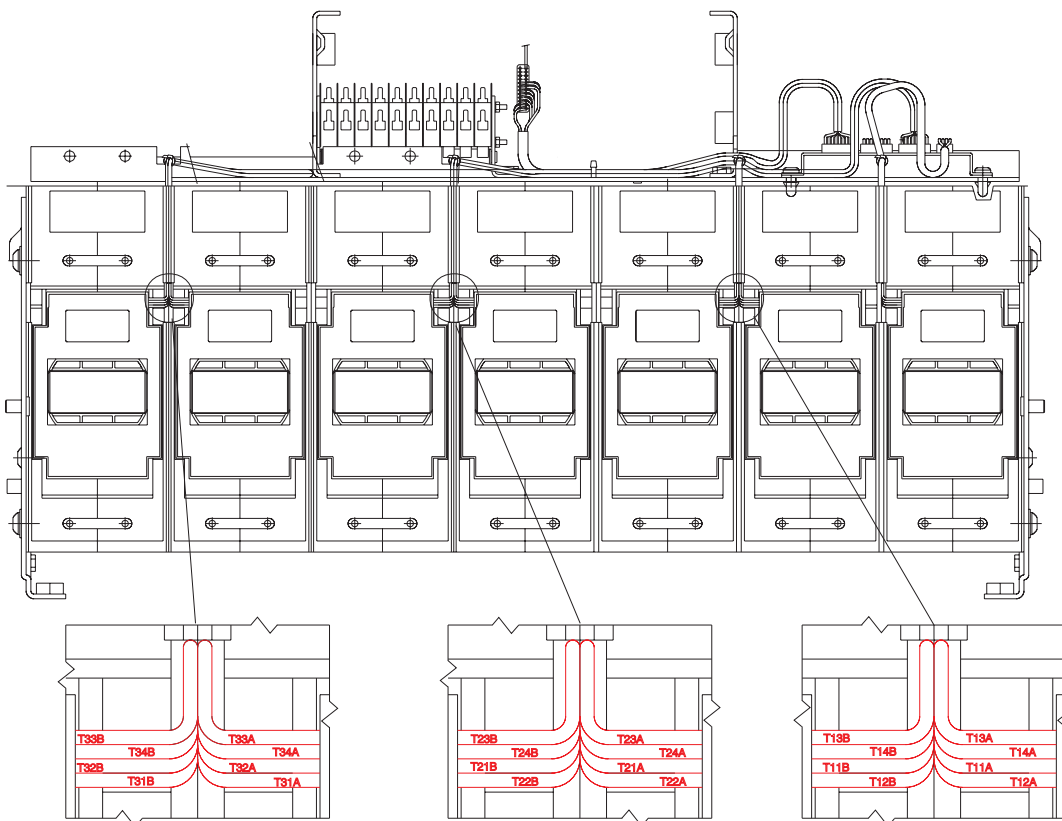

Trasformatori amperometrici E4-E6 III-IV
E4-E6 III-IV current transformers
Stromwandlern für außenliegenden E4-E6 III-IV
Transformateurs de courant E4-E6 III-IV
Transformadores amperométricos E4-E6 III-IV

D

E

E4-E6 IV

F

E4-E6 III

G

E4-E6 III

Morsettiera
Terminal box
Klemmensleiste
Bornier
Placa de bornes

H

E4-E6 IV

Contatti striscianti parte mobile
 Moving part sliding contacts
 Gleitkontakte bewegliches Teil
 Frotteurs partie mobile
 Contactos deslizantes parte móvil