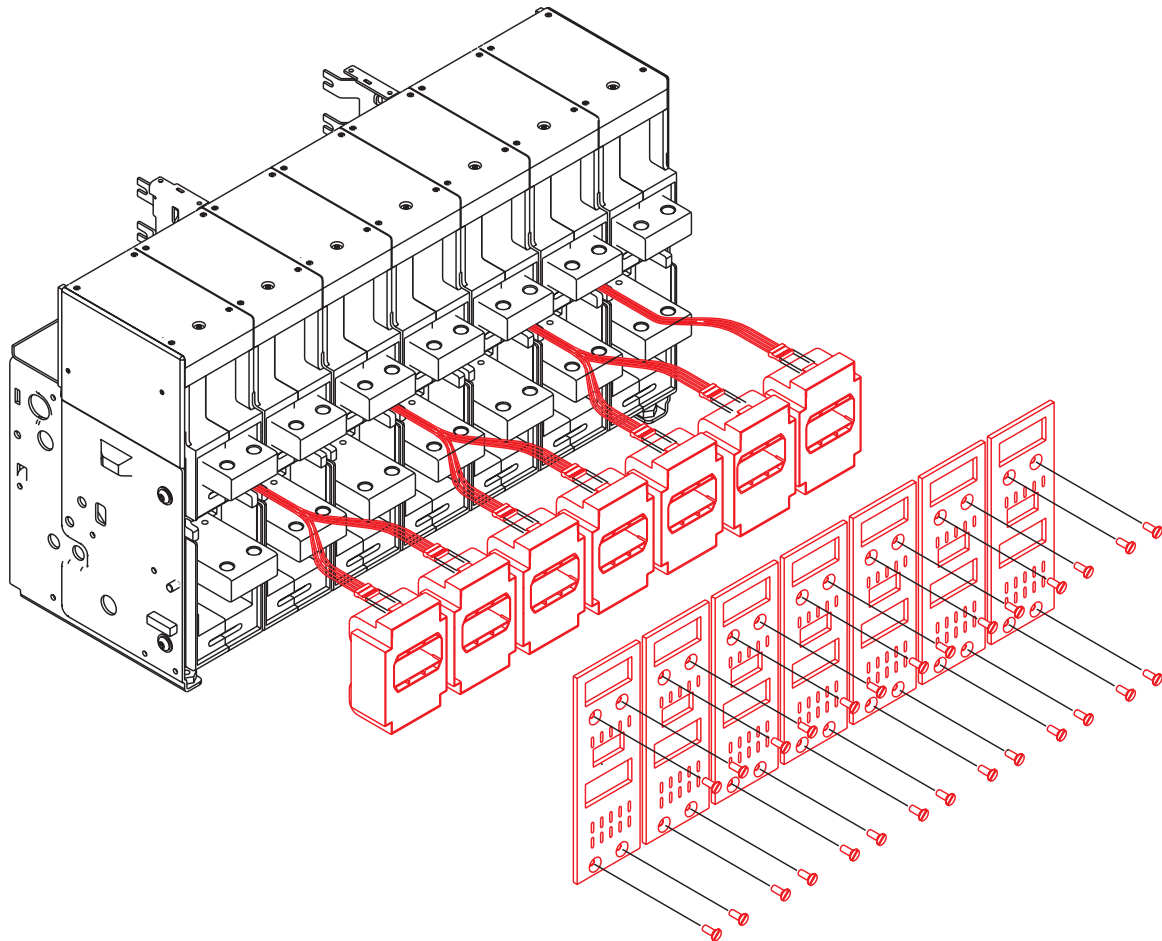

Trasformatori amperometrici E4-E6 III-IV
E4-E6 III-IV current transformers
Stromwandlern für außenliegenden E4-E6 III-IV
Transformateurs de courant E4-E6 III-IV
Transformadores amperométricos E4-E6 III-IV

D

E

E4-E6 IV

F

E4-E6 III

G

E4-E6 III

Morsettiera
Terminal box
Klemmensleiste
Bornier
Placa de bornes

H

E4-E6 IV

Contatti striscianti parte mobile
 Moving part sliding contacts
 Gleitkontakte bewegliches Teil
 Frotteurs partie mobile
 Contactos deslizantes parte móvil