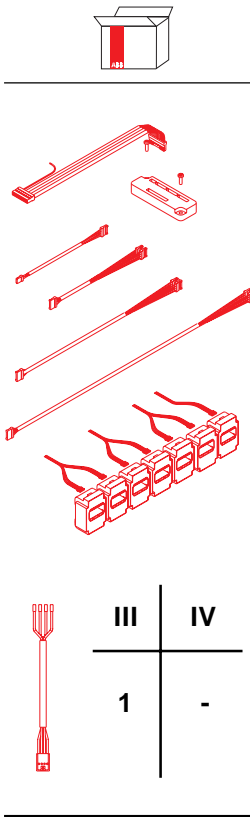

Trasformatori amperometrici E4-E6 III-IV
E4-E6 III-IV current transformers
Stromwandlern für außenliegenden E4-E6 III-IV
Transformateurs de courant E4-E6 III-IV
Transformadores amperométricos E4-E6 III-IV

D

E

E4-E6 IV

F

E4-E6 III

G

E4-E6 III

Morsettiera
Terminal box
Klemmensleiste
Bornier
Placa de bornes

H

E4-E6 IV

Contatti striscianti parte mobile
 Moving part sliding contacts
 Gleitkontakte bewegliches Teil
 Frotteurs partie mobile
 Contactos deslizantes parte móvil