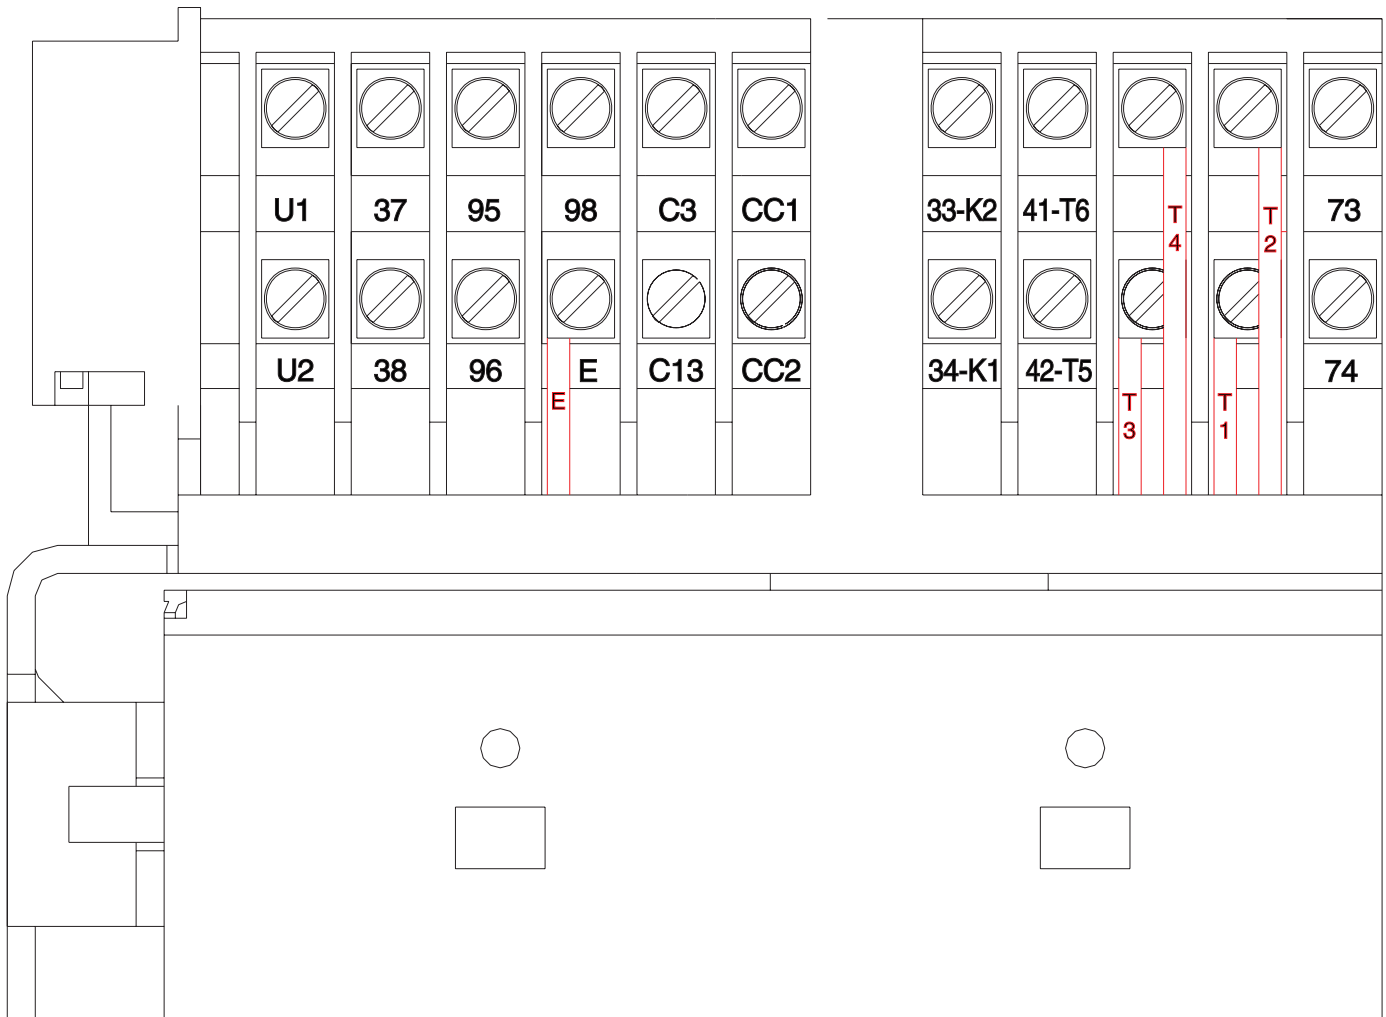

D

E

E4-E6 IV

F

E4-E6 III

G

E4-E6 III

Morsettiera
Terminal box
Klemmensleiste
Bornier
Placa de bornes

H

E4-E6 IV

Contatti striscianti parte mobile
 Moving part sliding contacts
 Gleitkontakte bewegliches Teil
 Frotteurs partie mobile
 Contactos deslizantes parte móvil