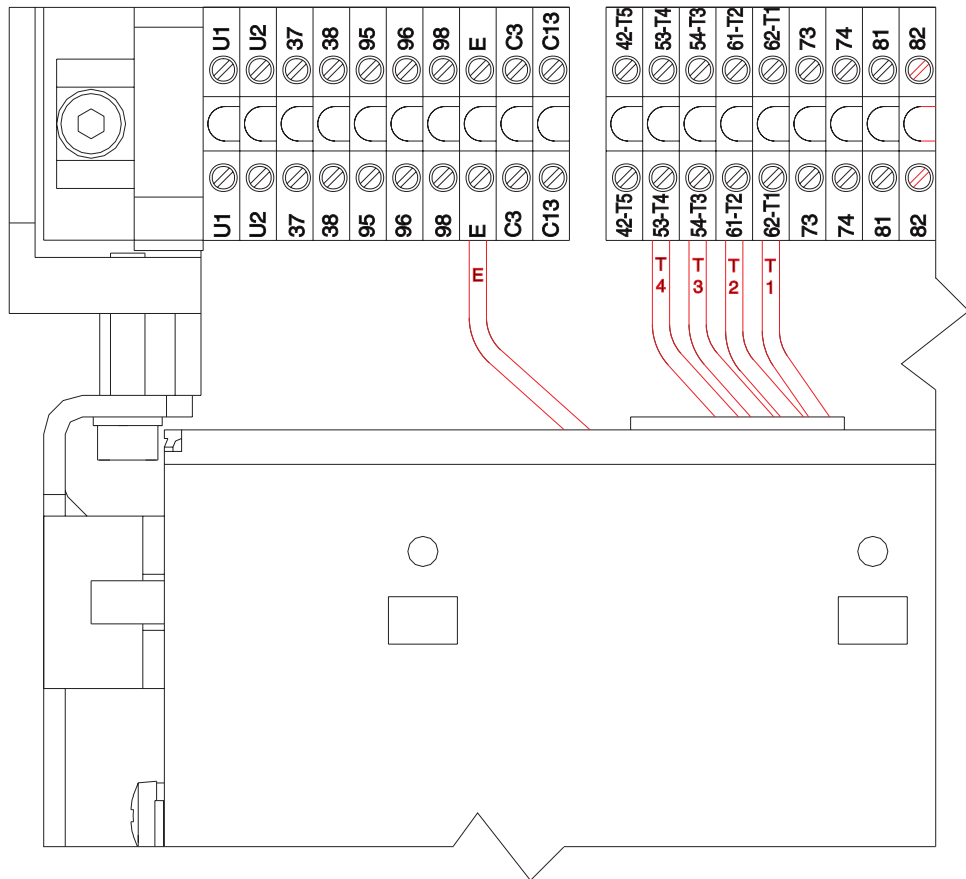

D

E

E4-E6 IV

F

E4-E6 III

G

E4-E6 III

Morsettiera
Terminal box
Klemmensleiste
Bornier
Placa de bornes

H

E4-E6 IV

Contatti striscianti parte mobile
 Moving part sliding contacts
 Gleitkontakte bewegliches Teil
 Frotteurs partie mobile
 Contactos deslizantes parte móvil