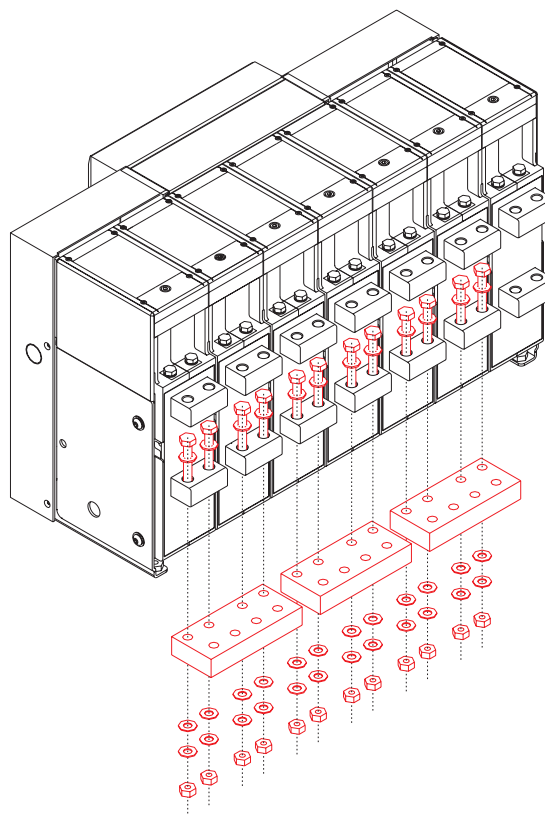

Terminali orizzontali per E4 ed E6 fisso
 Horizontal terminals for E4 and fixed E6
 Waagrechte Anschlüsse für E4 und E6 feste Ausführung
 Prises horizontales pour E4 et E6 fixe
 Terminales horizontales para E4 y E6 fijo

x 6

x 24

x 72

x 24

A

B