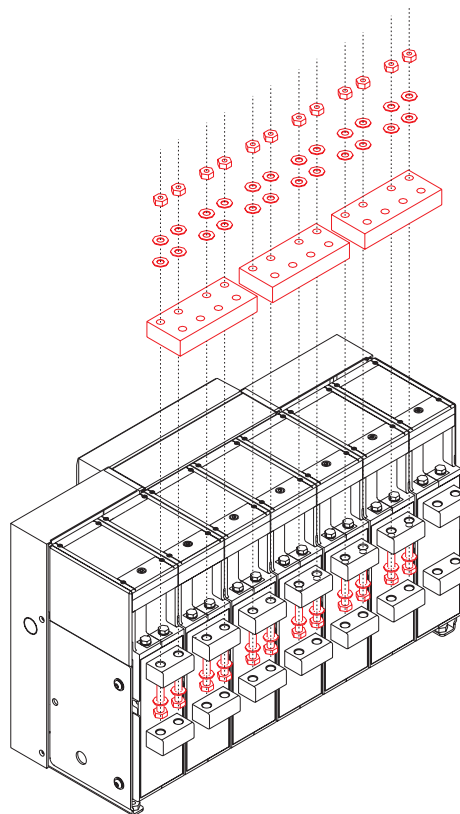

Terminali orizzontali per E4 ed E6 fisso
 Horizontal terminals for E4 and fixed E6
 Waagrechte Anschlüsse für E4 und E6 feste Ausführung
 Prises horizontales pour E4 et E6 fixe
 Terminales horizontales para E4 y E6 fijo

x 6

x 24

x 72

x 24

A

B