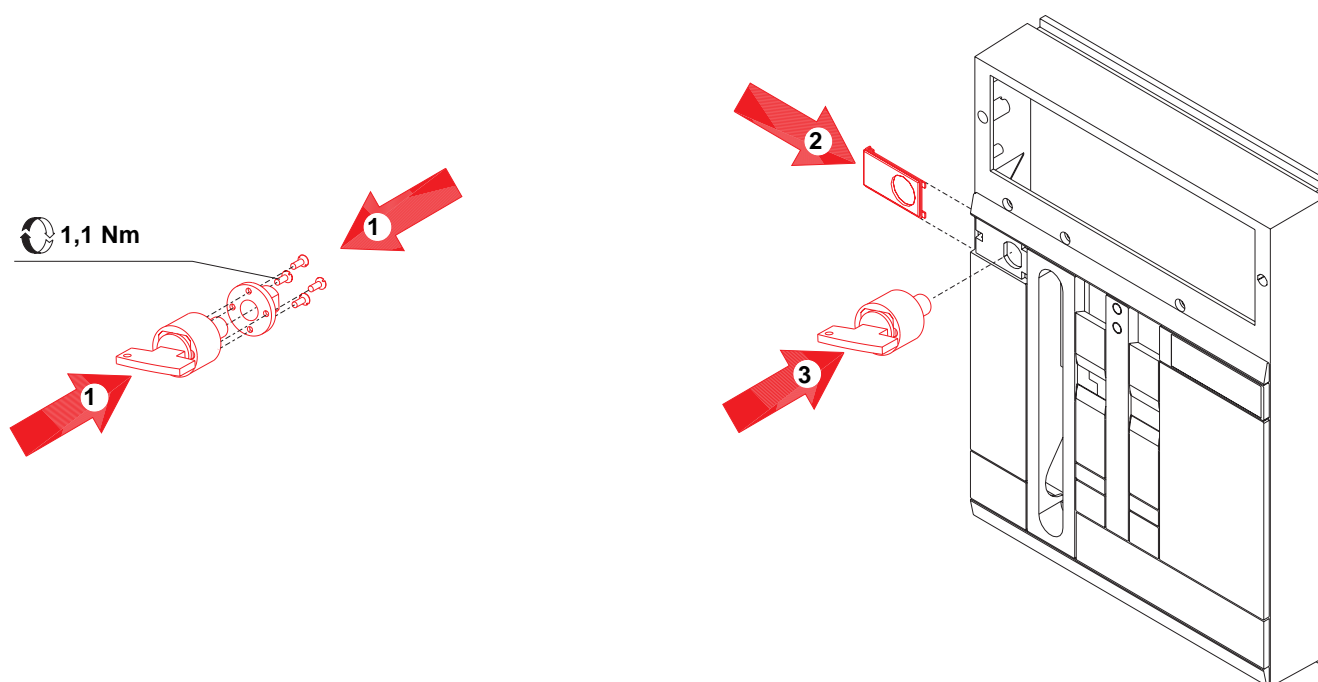

Svasatura a cura del cliente
Countersinking to be done by the customer
Aussenkung vom Kunden auszuführen
Évasement à la charge du client
Avellanado a cargo del cliente

D

E