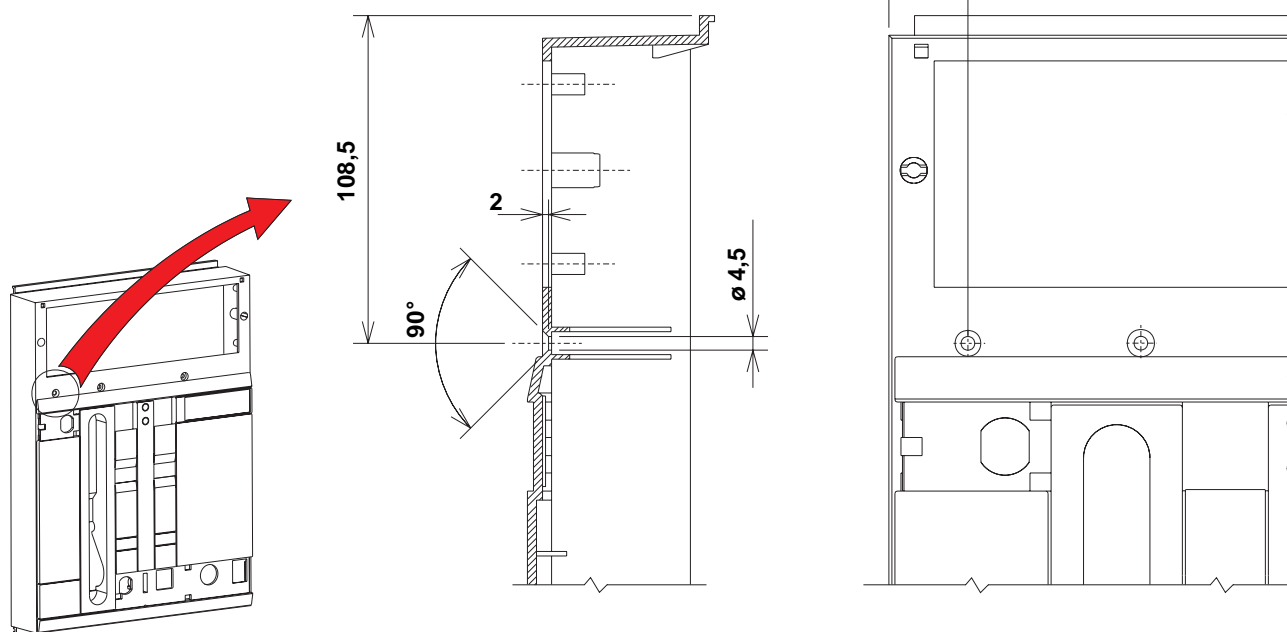

Svasatura a cura del cliente
Countersinking to be done by the customer
Aussenkung vom Kunden auszuführen
Évasement à la charge du client
Avellanado a cargo del cliente

D