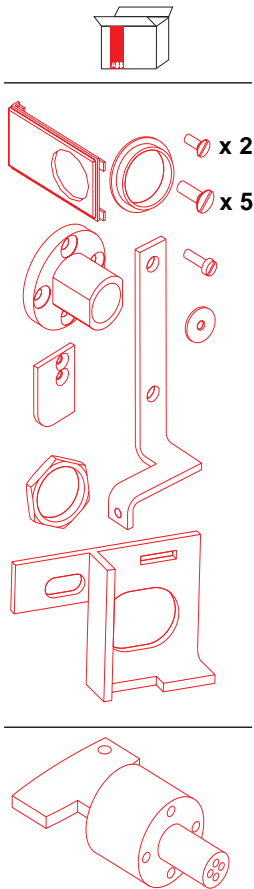

Blocco a chiave Castell in posizione di aperto
Castell key lock for open position
Schlüsselverriegelung Castell der Schaltfeldtür
Verrouillage à clé Castell en position d'ouverture
Bloqueo de llave Castell en posición de abierto

- Acquisto serratura a carico del cliente.
- Lock to be purchased by the customer.
- Das Schloß muß vom Kunden erworben werden.
- Achat serrure à la charge du client.
- Compra de la cerradura a cargo del cliente.

- 1)F type Castell PDS0138(s)
- 2)Q type Castell IMS03711
- 3)Fortress 3119-072

Svasatura a cura del cliente
 Countersinking to be done by the customer
 Aussenkung vom Kunden auszuführen
 Évasement à la charge du client
 Avellanado a cargo del cliente