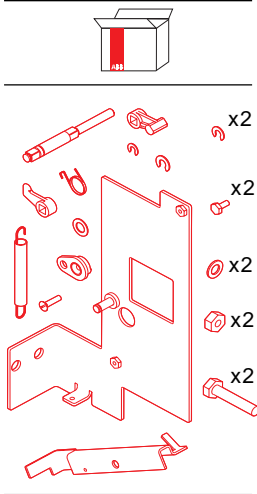

Blocco a chiave Kirk in posizione di aperto fuori portella
Kirk key lock for open position outside door
Schlüsselverriegelung Kirk in Aus-Stellung außerhalb der Schaltfeldtür
Verrouillage à clé Kirk en position d'ouverture hors porte
Bloqueo de llave Kirk en posición de abierto fuera de la portezuela

In aggiunta per ciascun interruttore fisso
 In addition for each fixed circuit-breaker
 Zusätzlich zu jedem festen Leistungsschalter
 En plus pour chaque disjoncteur fixe
 Como accesorio para cada interruptor fijo

A cura del cliente
 Provided by the client
 Vom Kunden zu Beschaffen
 Par le client
 A cargo del cliente

A

APERTO
OPEN
AUS-STELLUNG
OUVERT
ABIERTO

BIANCO
WHITE
WEISS
BLANC
BLANCO

B

C

| Circuit-breaker | A (mm) |
|-----------------|--------|
| E1 III-IV | 197.5 |
| E2 III-IV | 197.5 |
| E3 III-IV | 251.5 |
| E4 III | 287.5 |
| E4 IV | 377.5 |
| E6 III | 377.5 |
| E6 IV | 503.5 |