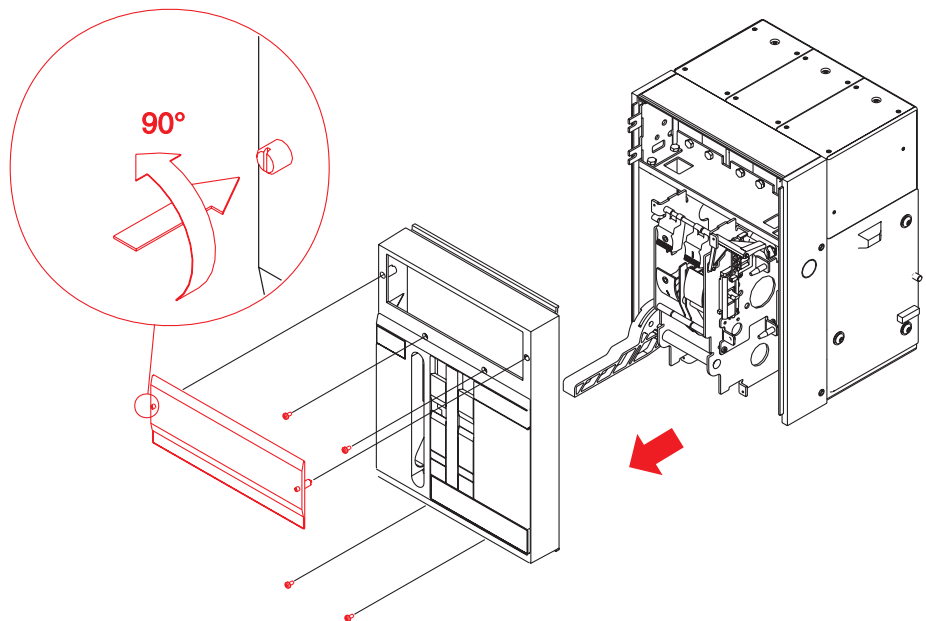

A cura del cliente
 Provided by the client
 Vom Kunden zu Beschaffen
 Par le client
 A cargo del cliente

A

APERTO
OPEN
AUS-STELLUNG
OUVERT
ABIERTO

BIANCO
WHITE
WEISS
BLANC
BLANCO

B

C

| Circuit-breaker | A (mm) |
|-----------------|--------|
| E1 III-IV | 197.5 |
| E2 III-IV | 197.5 |
| E3 III-IV | 251.5 |
| E4 III | 287.5 |
| E4 IV | 377.5 |
| E6 III | 377.5 |
| E6 IV | 503.5 |