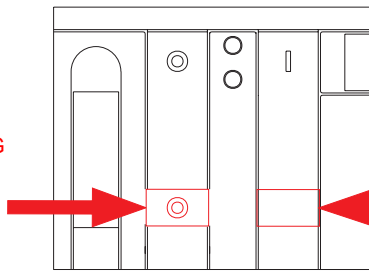

A cura del cliente
 Provided by the client
 Vom Kunden zu Beschaffen
 Par le client
 A cargo del cliente

A

APERTO
OPEN
AUS-STELLUNG
OUVERT
ABIERTO

BIANCO
WHITE
WEISS
BLANC
BLANCO

B

C

| Circuit-breaker | A (mm) |
|-----------------|--------|
| E1 III-IV | 197.5 |
| E2 III-IV | 197.5 |
| E3 III-IV | 251.5 |
| E4 III | 287.5 |
| E4 IV | 377.5 |
| E6 III | 377.5 |
| E6 IV | 503.5 |