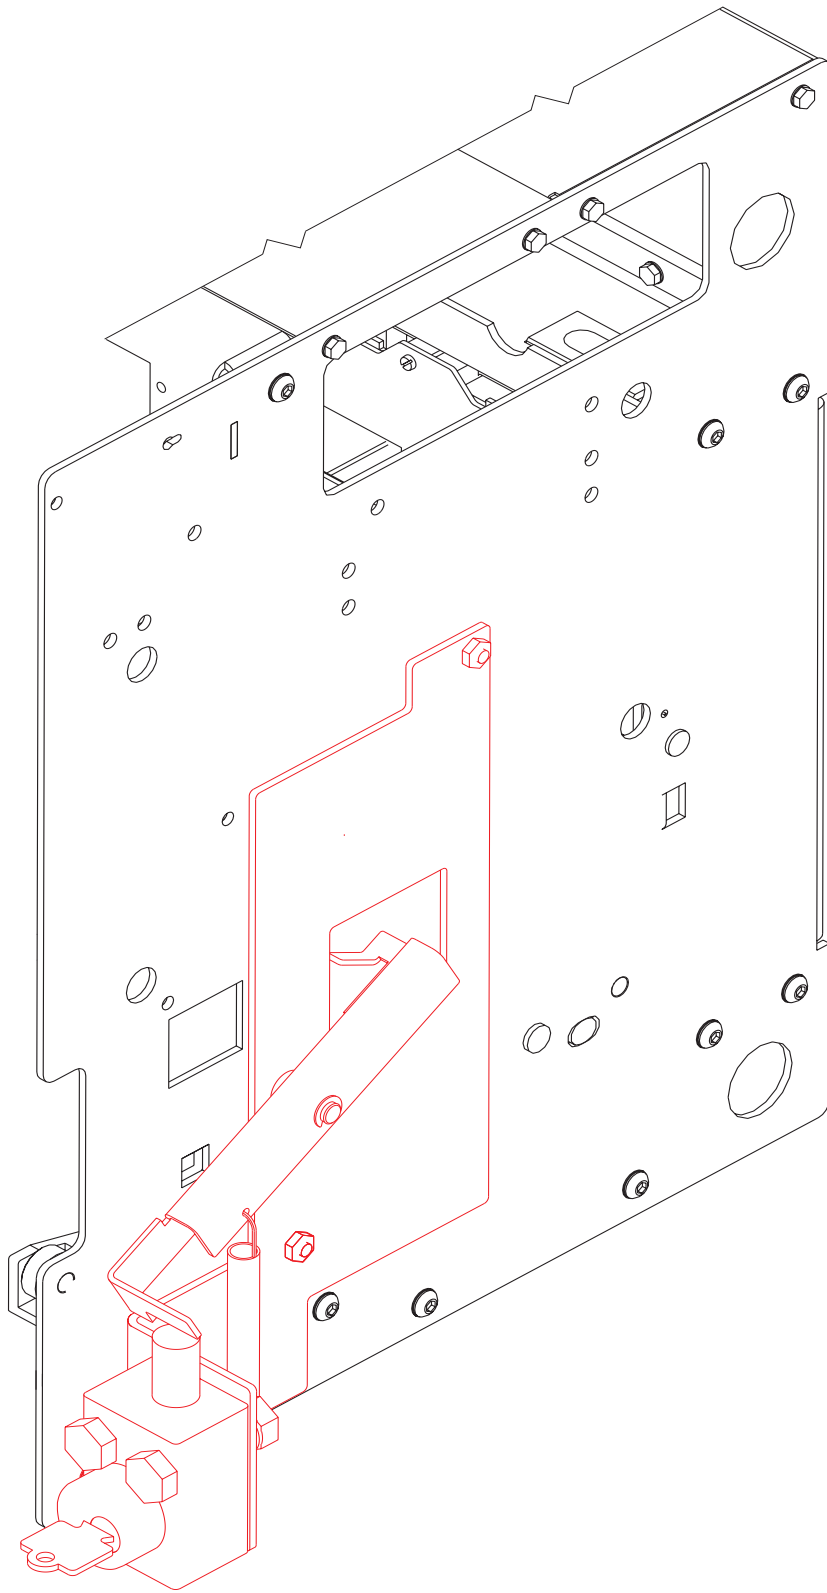

Blocco a chiave Kirk in posizione di aperto fuori portella
Kirk key lock for open position outside door
Schlüsselverriegelung Kirk in Aus-Stellung außerhalb der Schaltfeldtür
Verrouillage à clé Kirk en position d'ouverture hors porte
Bloqueo de llave Kirk en posición de abierto fuera de la portezuela

A cura del cliente
 Provided by the client
 Vom Kunden zu Beschaffen
 Par le client
 A cargo del cliente

A

APERTO
OPEN
AUS-STELLUNG
OUVERT
ABIERTO

BIANCO
WHITE
WEISS
BLANC
BLANCO

B

C

| Circuit-breaker | A (mm) |
|-----------------|--------|
| E1 III-IV | 197.5 |
| E2 III-IV | 197.5 |
| E3 III-IV | 251.5 |
| E4 III | 287.5 |
| E4 IV | 377.5 |
| E6 III | 377.5 |
| E6 IV | 503.5 |

D

E

F

G

H

I

N

| | | | | | |
|-----------------|------------|--------------------------|-------------------|--------------|------------|
| ABB SACE | ABB | SACE Emax E1 ÷ E6 | 601933/640 | L0431 | 6/6 |
|-----------------|------------|--------------------------|-------------------|--------------|------------|