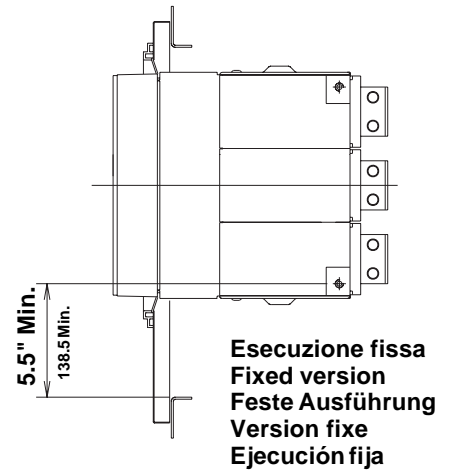

Blocco a chiave Kirk in posizione di aperto fuori portella
Kirk key lock for open position outside door
Schlüsselverriegelung Kirk in Aus-Stellung außerhalb der Schaltfeldtür
Verrouillage à clé Kirk en position d'ouverture hors porte
Bloqueo de llave Kirk en posición de abierto fuera de la portezuela

A cura del cliente
 Provided by the client
 Vom Kunden zu Beschaffen
 Par le client
 A cargo del cliente

A

APERTO
OPEN
AUS-STELLUNG
OUVERT
ABIERTO

BIANCO
WHITE
WEISS
BLANC
BLANCO

B

C

| Circuit-breaker | A (mm) |
|-----------------|--------|
| E1 III-IV | 197.5 |
| E2 III-IV | 197.5 |
| E3 III-IV | 251.5 |
| E4 III | 287.5 |
| E4 IV | 377.5 |
| E6 III | 377.5 |
| E6 IV | 503.5 |