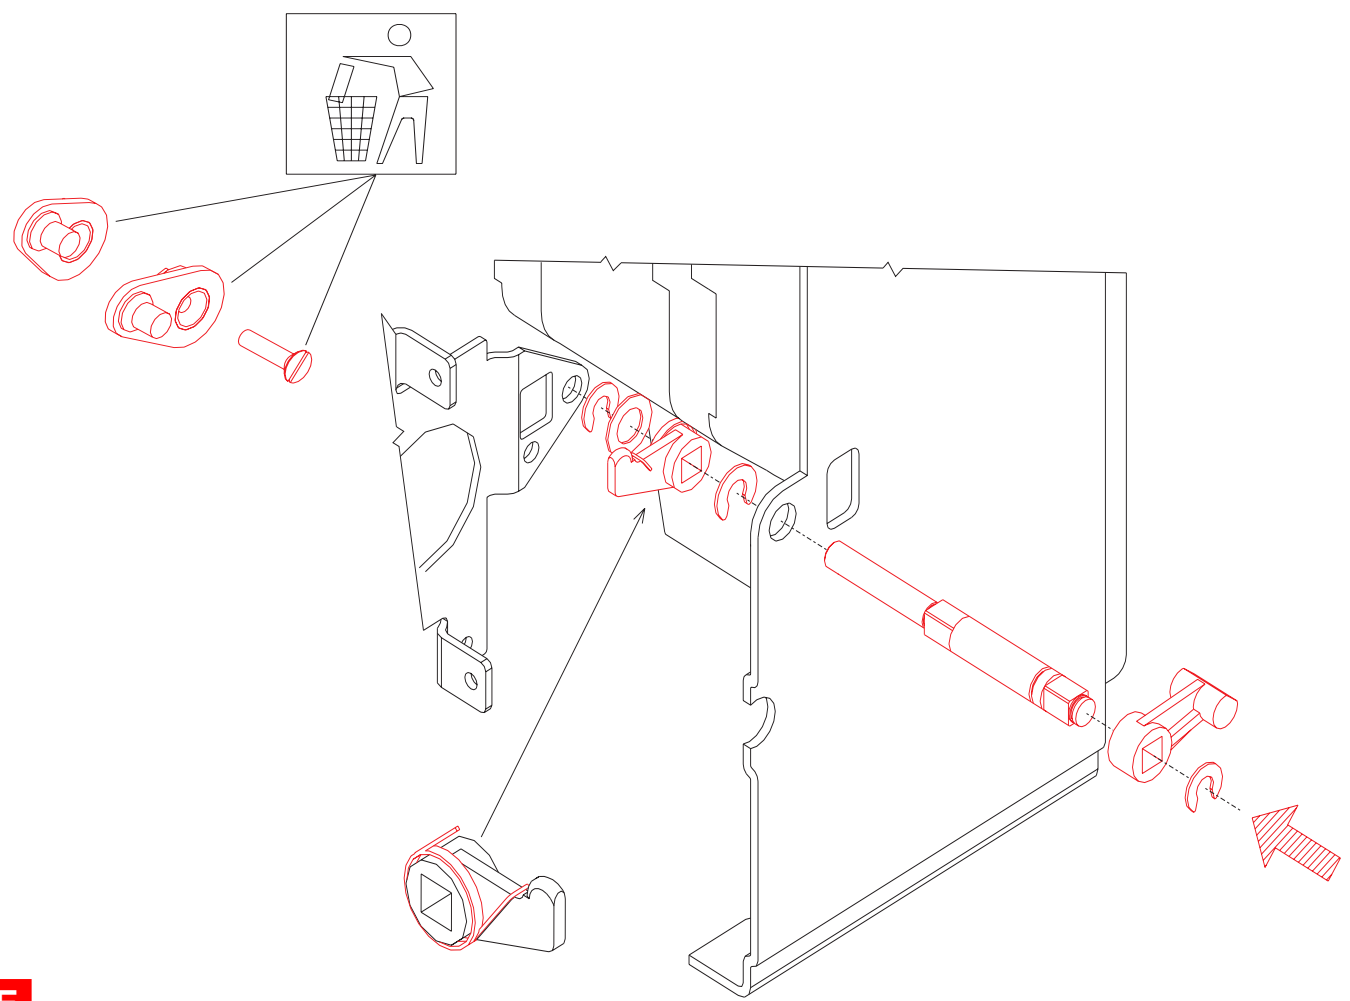

Circuit-breaker	A (mm)
E1 III-IV	197.5
E2 III-IV	197.5
E3 III-IV	251.5
E4 III	287.5
E4 IV	377.5
E6 III	377.5
E6 IV	503.5

D

E