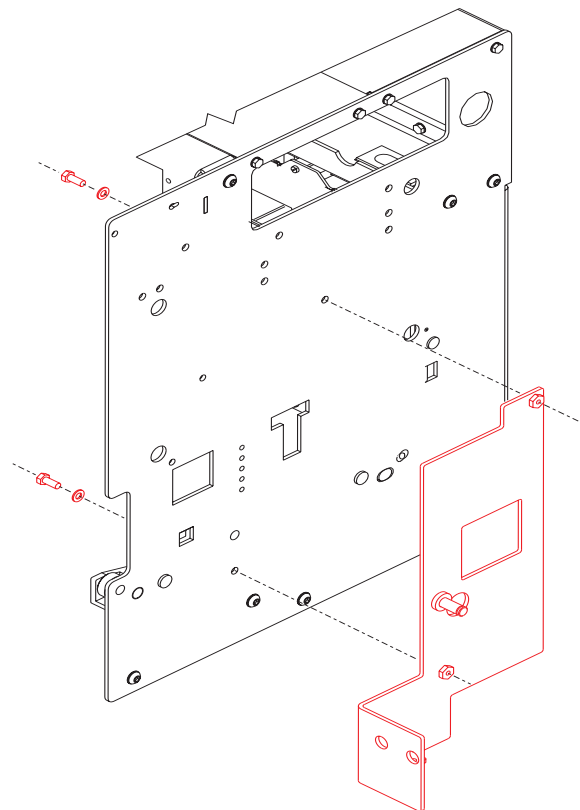

Blocco a chiave Kirk in posizione di aperto fuori portella
Kirk key lock for open position outside door
Schlüsselverriegelung Kirk in Aus-Stellung außerhalb der Schaltfeldtür
Verrouillage à clé Kirk en position d'ouverture hors porte
Bloqueo de llave Kirk en posición de abierto fuera de la portezuela

A cura del cliente
 Provided by the client
 Vom Kunden zu Beschaffen
 Par le client
 A cargo del cliente

A

APERTO
OPEN
AUS-STELLUNG
OUVERT
ABIERTO

BIANCO
WHITE
WEISS
BLANC
BLANCO

B

C

| Circuit-breaker | A (mm) |
|-----------------|--------|
| E1 III-IV | 197.5 |
| E2 III-IV | 197.5 |
| E3 III-IV | 251.5 |
| E4 III | 287.5 |
| E4 IV | 377.5 |
| E6 III | 377.5 |
| E6 IV | 503.5 |

D

E

F

G

H

I

N

| | | | | | |
|-----------------|------------|--------------------------|-------------------|--------------|------------|
| ABB SACE | ABB | SACE Emax E1 ÷ E6 | 601933/640 | L0431 | 6/6 |
|-----------------|------------|--------------------------|-------------------|--------------|------------|