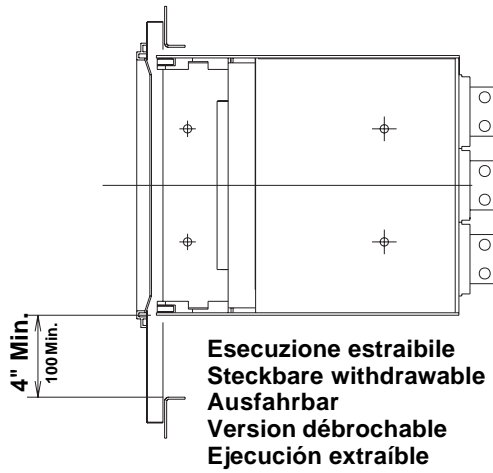

Blocco a chiave Kirk in posizione di aperto fuori portella
Kirk key lock for open position outside door
Schlüsselverriegelung Kirk in Aus-Stellung außerhalb der Schaltfeldtür
Verrouillage à clé Kirk en position d'ouverture hors porte
Bloqueo de llave Kirk en posición de abierto fuera de la portezuela

A cura del cliente
 Provided by the client
 Vom Kunden zu Beschaffen
 Par le client
 A cargo del cliente

A

APERTO
OPEN
AUS-STELLUNG
OUVERT
ABIERTO

BIANCO
WHITE
WEISS
BLANC
BLANCO

B

C

| Circuit-breaker | A (mm) |
|-----------------|--------|
| E1 III-IV | 197.5 |
| E2 III-IV | 197.5 |
| E3 III-IV | 251.5 |
| E4 III | 287.5 |
| E4 IV | 377.5 |
| E6 III | 377.5 |
| E6 IV | 503.5 |