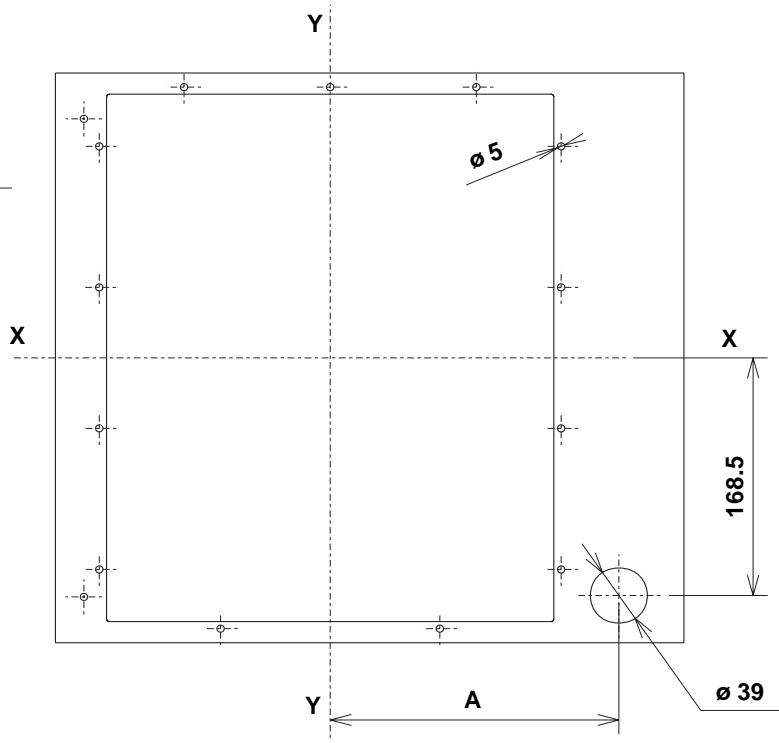

A cura del cliente
 Provided by the client
 Vom Kunden zu Beschaffen
 Par le client
 A cargo del cliente

A

APERTO
OPEN
AUS-STELLUNG
OUVERT
ABIERTO

BIANCO
WHITE
WEISS
BLANC
BLANCO

B

C

| Circuit-breaker | A (mm) |
|-----------------|--------|
| E1 III-IV | 197.5 |
| E2 III-IV | 197.5 |
| E3 III-IV | 251.5 |
| E4 III | 287.5 |
| E4 IV | 377.5 |
| E6 III | 377.5 |
| E6 IV | 503.5 |

D

E

F

G

H

I

N

| | | | | | |
|-----------------|------------|--------------------------|-------------------|--------------|------------|
| ABB SACE | ABB | SACE Emax E1 ÷ E6 | 601933/640 | L0431 | 6/6 |
|-----------------|------------|--------------------------|-------------------|--------------|------------|