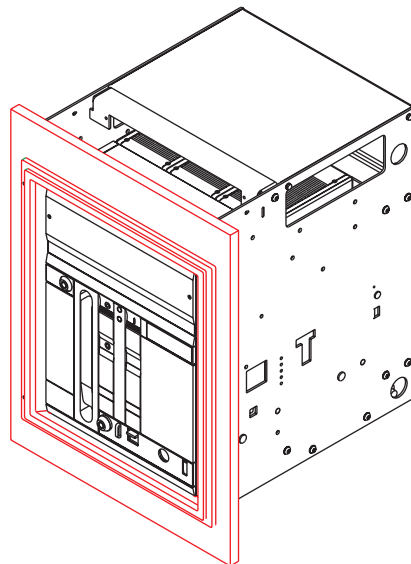

Mostrina per porta della cella
Flange for switchboard compartment door
Abdeckrahmen für die Schaltfeldtür
Garniture pour la porte du compartiment du tableau
Marco para la celda del cuadro

 x 13

A

ABB SACE

ABB

SACE Emax E1 ÷ E6

601933/628

29127 01-98

1/1