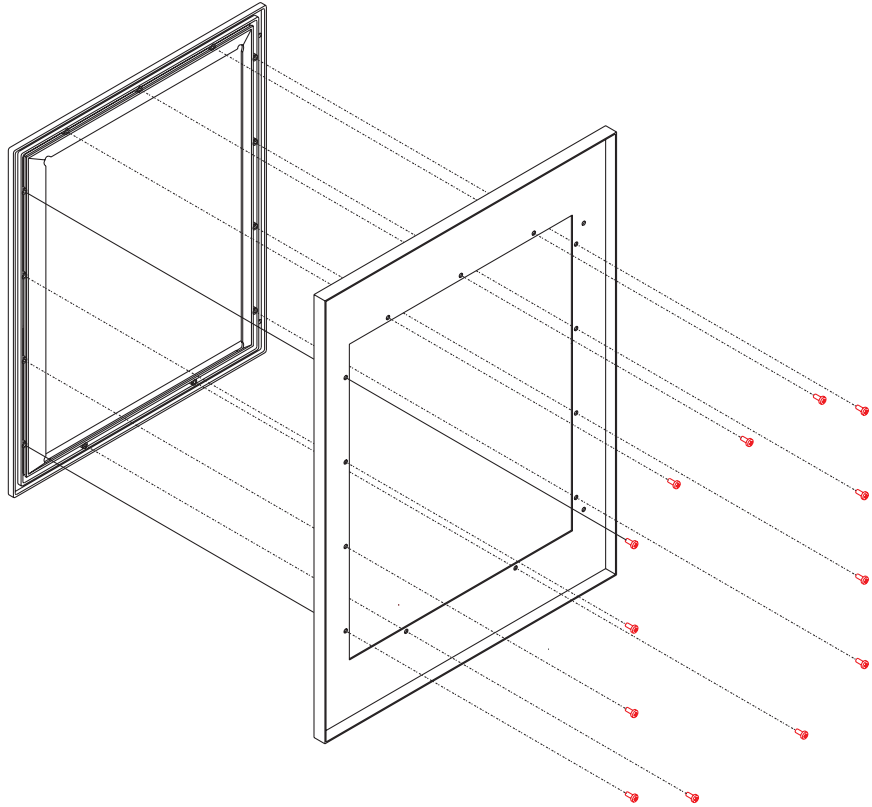

Mostrina per porta della cella
Flange for switchboard compartment door
Abdeckrahmen für die Schaltfeldtür
Garniture pour la porte du compartiment du tableau
Marco para la celda del cuadro

 x 13

A

ABB SACE

ABB

SACE Emax E1 ÷ E6

601933/628

29127 01-98

1/1