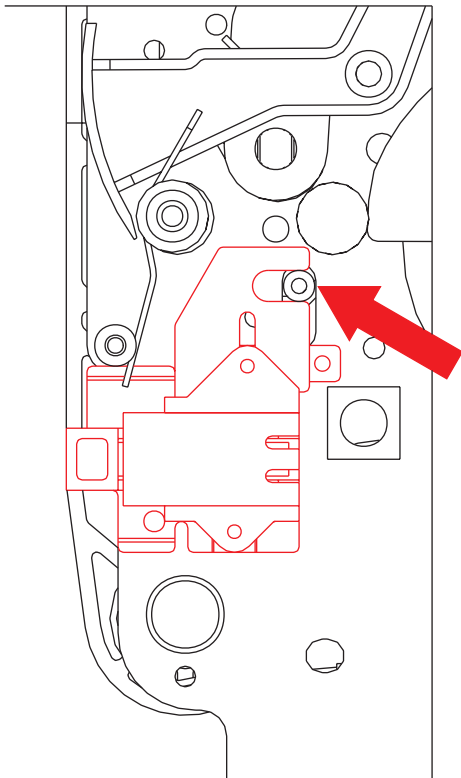

Segnalazione meccanica intervento sganciatore
Mechanical indication of overcurrent releases tripped.
Mechanische Ausgelöstanzeige der Überstromauslöser
Signalisation mécanique de déclenchement déclencheurs à maximum de courant
Señalización mecánica de actuación de los relés de máxima corriente

A

APERTO
 OPEN
 AUS-STELLUNG
 OUVERT
 ABIERTO

BIANCO
 WHITE
 WEISS
 BLANC
 BLANCO

B

C

D

E

F