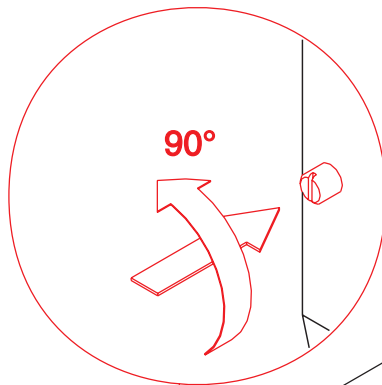

Segnalazione meccanica intervento sganciatore
Mechanical indication of overcurrent releases tripped.
Mechanische Ausgelöstanzeige der Überstromauslöser
Signalisation mécanique de déclenchement déclencheurs à maximum de courant
Señalización mecánica de actuación de los relés de máxima corriente

A

APERTO
 OPEN
 AUS-STELLUNG
 OUVERT
 ABIERTO

BIANCO
 WHITE
 WEISS
 BLANC
 BLANCO

B

C

D

E

F