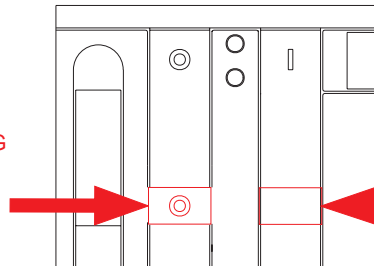

Segnalazione meccanica intervento sganciatore
Mechanical indication of overcurrent releases tripped.
Mechanische Ausgelöstanzeige der Überstromauslöser
Signalisation mécanique de déclenchement déclencheurs à maximum de courant
Señalización mecánica de actuación de los relés de máxima corriente

A

APERTO
 OPEN
 AUS-STELLUNG
 OUVERT
 ABIERTO

BIANCO
 WHITE
 WEISS
 BLANC
 BLANCO

B

C

D

E

F