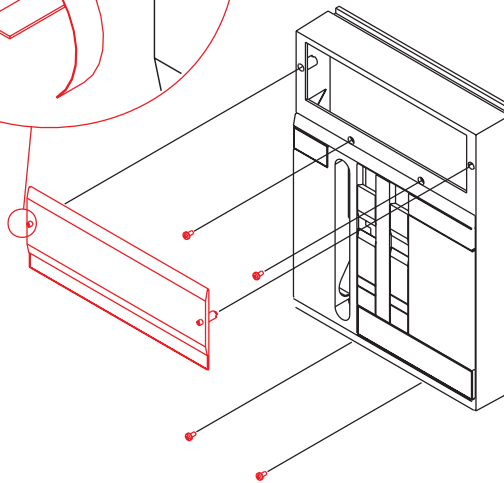

Segnalazione meccanica intervento sganciatore
Mechanical indication of overcurrent releases tripped.
Mechanische Ausgelöstanzeige der Überstromauslöser
Signalisation mécanique de déclenchement déclencheurs à maximum de courant
Señalización mecánica de actuación de los relés de máxima corriente

A

APERTO
 OPEN
 AUS-STELLUNG
 OUVERT
 ABIERTO

BIANCO
 WHITE
 WEISS
 BLANC
 BLANCO

B

C

D

E

F