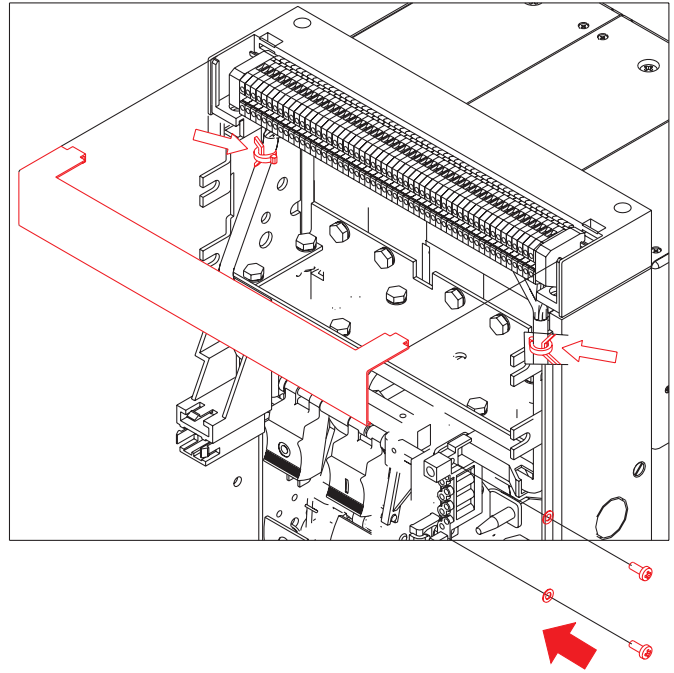

**Morsettiera
Terminal block
Klemmenleiste
Bornier
Placa de bornes**

A

APERTO
OPEN
AUS-STELLUNG
OUVERT
ABIERTO

BIANCO
WHITE
WEISS
BLANC
BLANCO

B

C

D

E