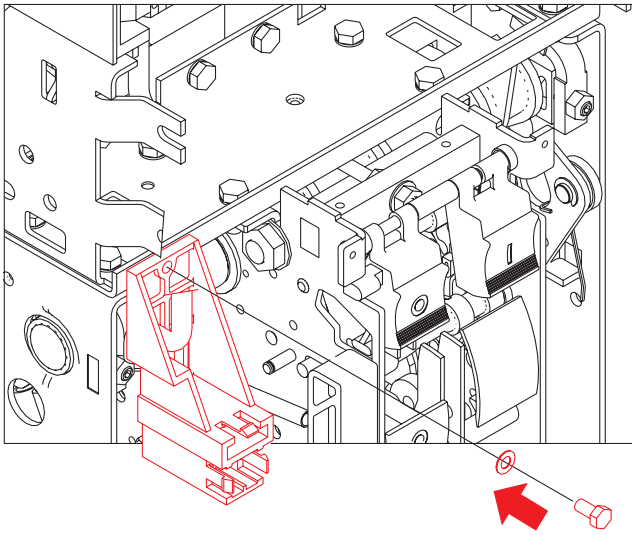

**Morsettiera
Terminal block
Klemmenleiste
Bornier
Placa de bornes**

A

APERTO
OPEN
AUS-STELLUNG
OUVERT
ABIERTO

BIANCO
WHITE
WEISS
BLANC
BLANCO

B

C

D

E