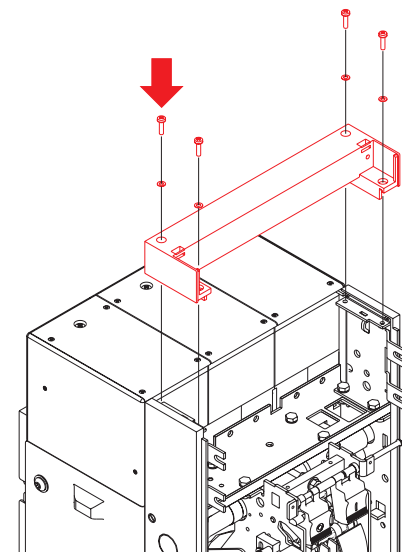

**Morsettiera
Terminal block
Klemmenleiste
Bornier
Placa de bornes**

A

APERTO
OPEN
AUS-STELLUNG
OUVERT
ABIERTO

BIANCO
WHITE
WEISS
BLANC
BLANCO

B

C

D

E