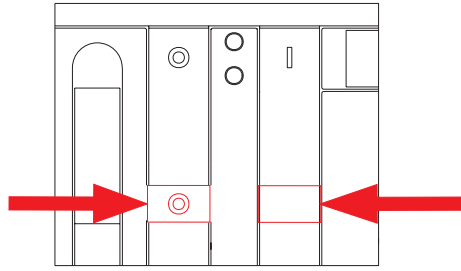

**Morsettiera
Terminal block
Klemmenleiste
Bornier
Placa de bornes**

A

APERTO
OPEN
AUS-STELLUNG
OUVERT
ABIERTO

BIANCO
WHITE
WEISS
BLANC
BLANCO

B

C

D

E