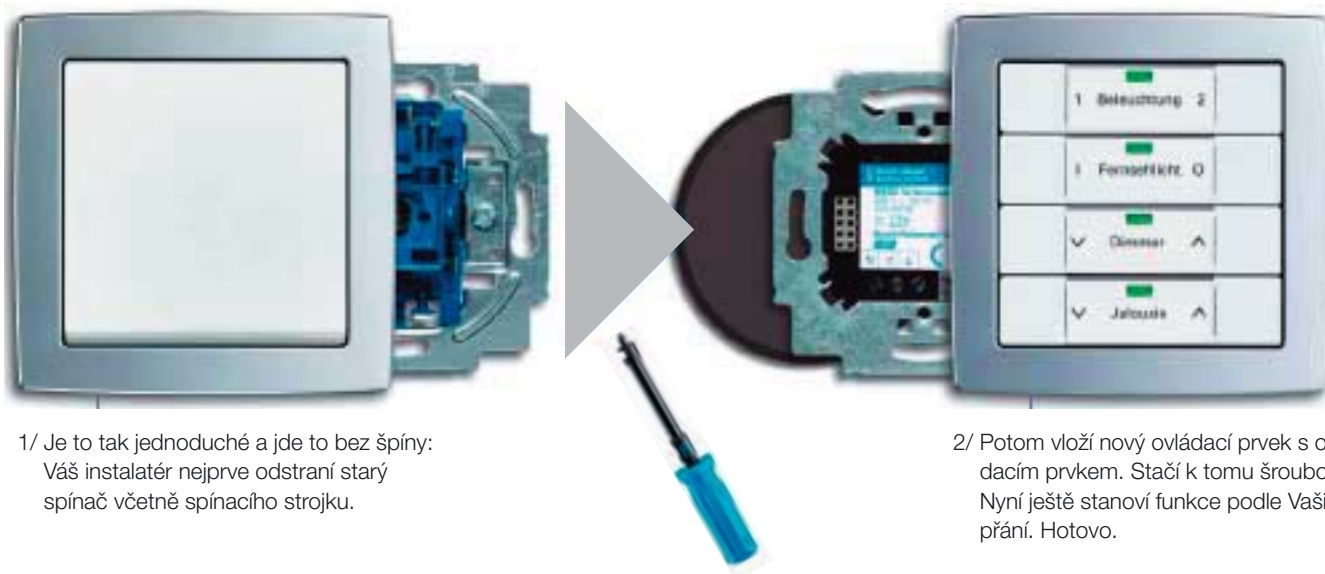

Žádné náklady, špína. Mnoho možností. Instalace ABB Powernet® KNX/EIB.

1/ Je to tak jednoduché a jde to bez špíny:
Váš instalatér nejprve odstraní starý
spínač včetně spínacího strojku.

2/ Potom vloží nový ovládací prvek s ovlá-
dacím prvkem. Stačí k tomu šroubovák.
Nyní ještě stanoví funkce podle Vašich
přání. Hotovo.

Máte další dotazy nebo byste rádi získali další, podrobnější informace? Obratě se na naše internetové stránky www.abb-epj.cz nebo sdělte své požadavky e-mailem na adresu epj.jablonec@cz.abb.com. Veškeré potřebné podklady, které Vám zašleme (samozřejmě bezplatně) Vám mohou pomoci při řešení Vašich úkolů.