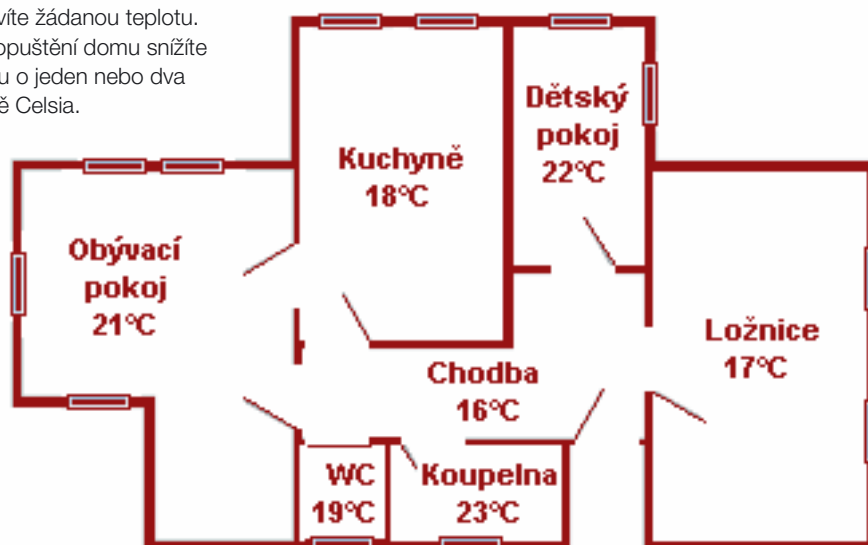

Regulátor pokojové teploty:
Pro každou denní dobu si nastavíte žádanou teplotu. A při opuštění domu snížíte teplotu o jeden nebo dva stupně Celsia.