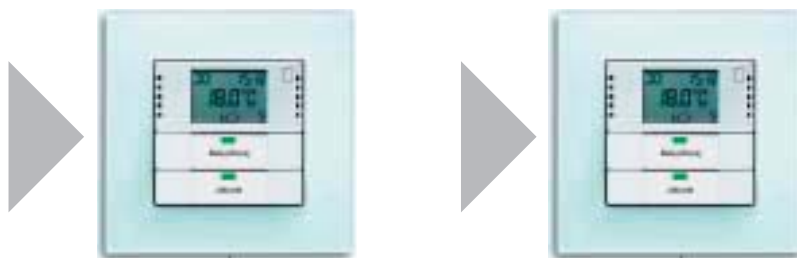

Mobilem nastavíte topení z protimrazové ochrany do normálního režimu.

Když přijdete domů, čeká na Vás příjemné klima.