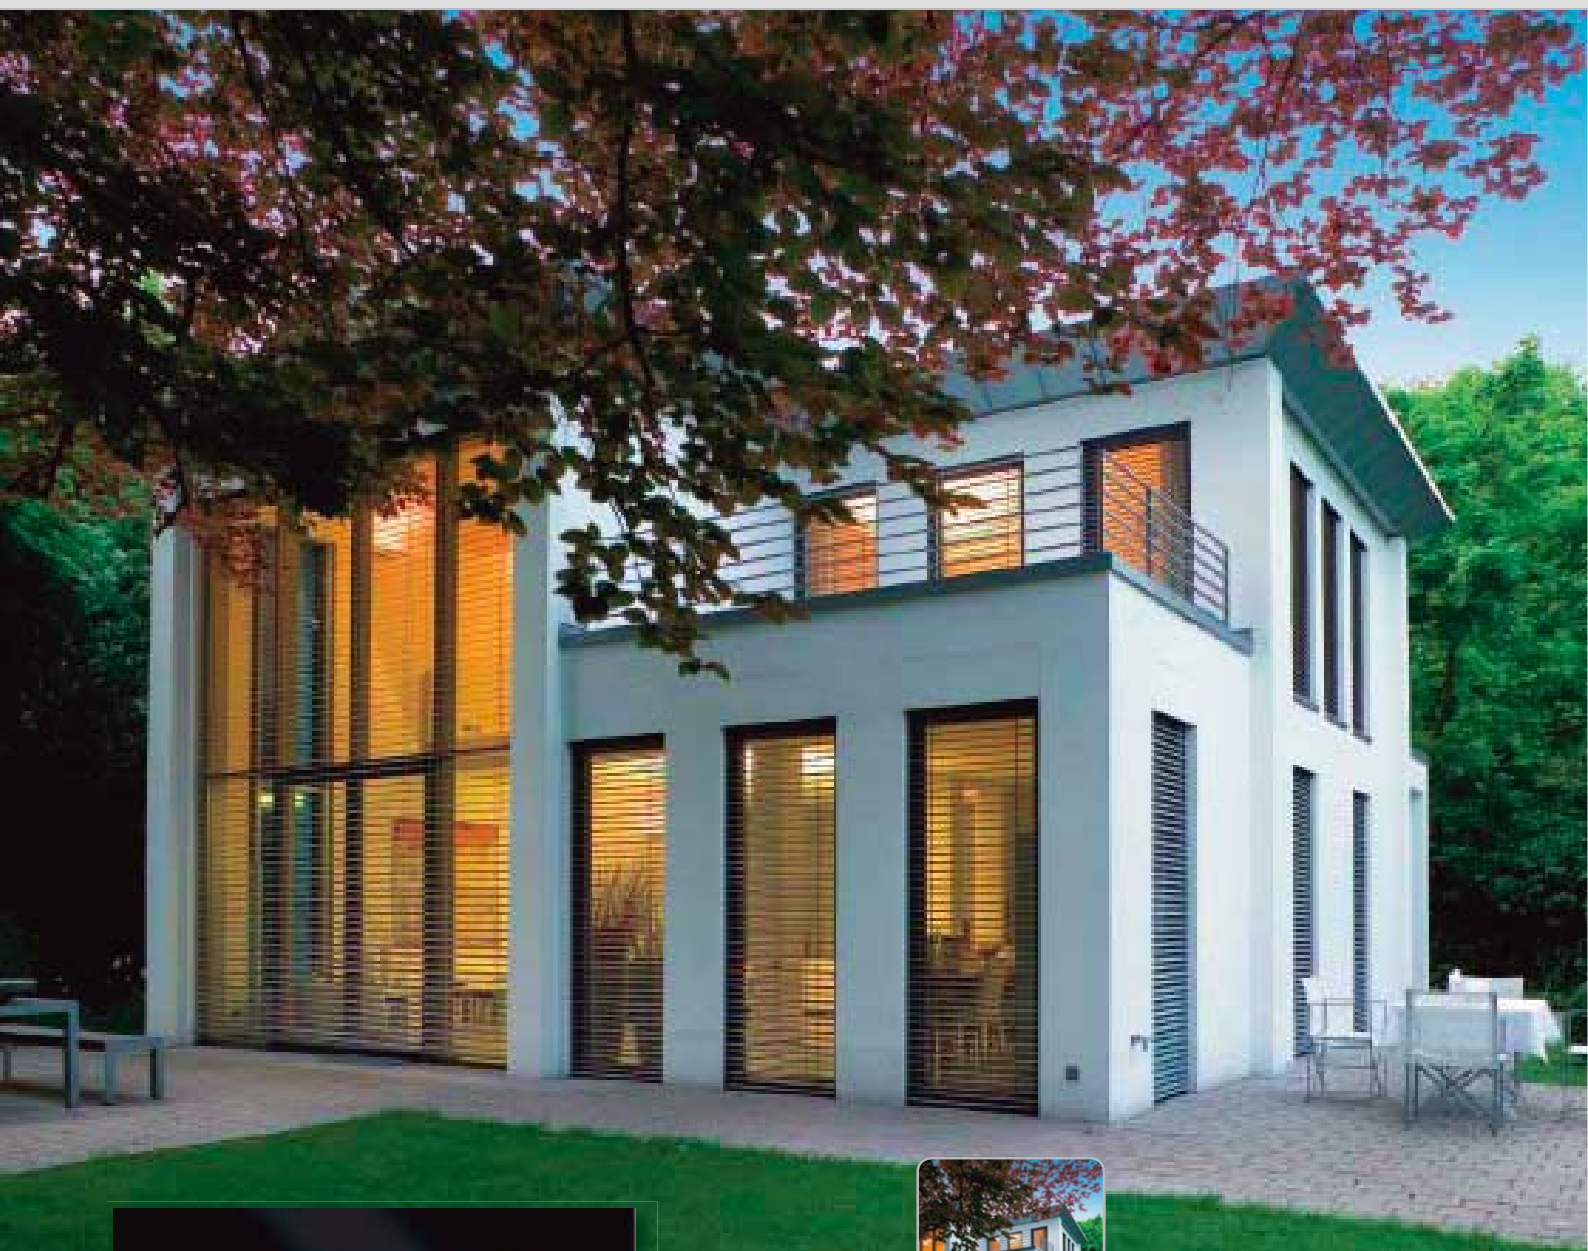

# Daleko od domova – jako doma. Simulace přítomnosti mob. telefonem.

Přesvědčivá simulace přítomnosti: ovládací panel vyvolá všechny spínací pochody posledních sedmi dnů přesně podle originálu.

6.32 hod. Pomalu se rozednívá. Žaluzie vyjedou nahoru.