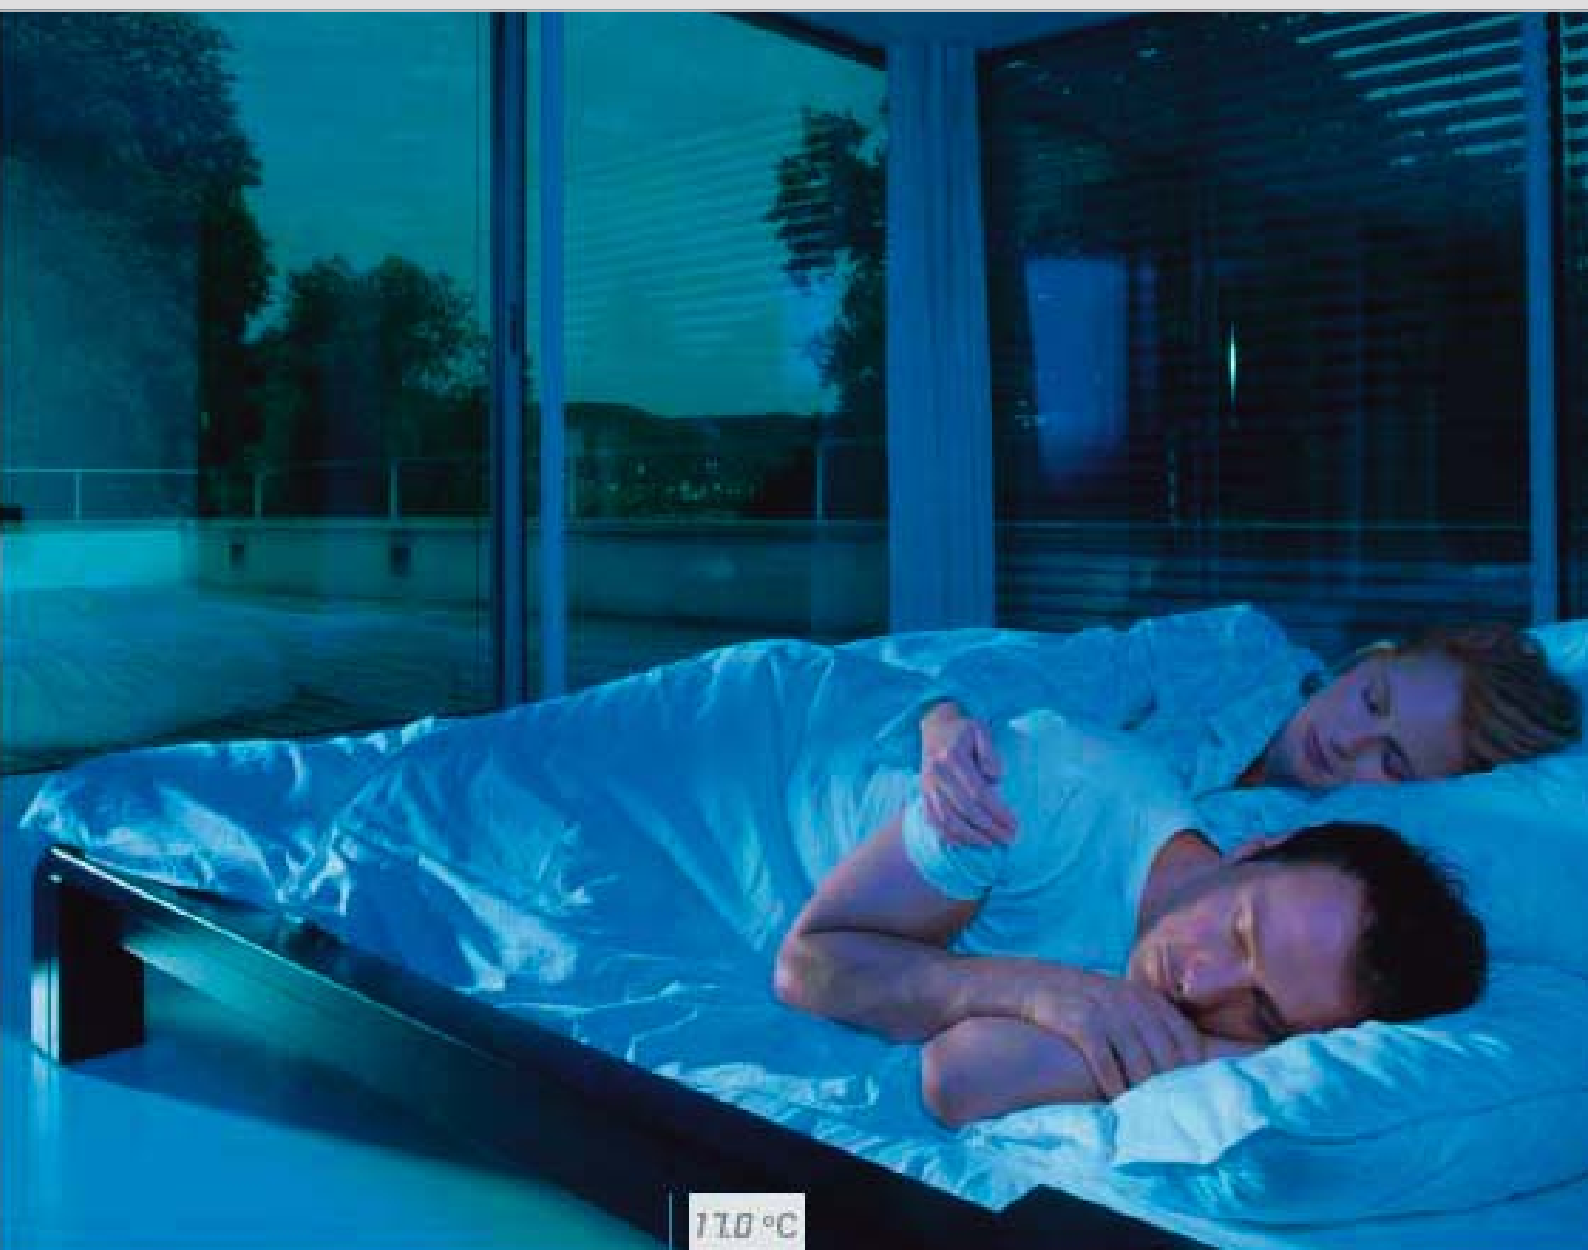

Optimální pohoda. Perfektní regulace teploty pro každou místnost.