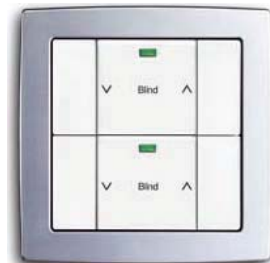

automatické řízení žaluzií a vytápění v jednotlivých místnostech přesně podle potřeb znamená vysokou úsporu Vašich provozních nákladů.

LEAN a SMART
dotykové panely
– to jsou jednotky pro
ovládání žaluzií a rolet,
osvětlení a teploty.
Centralizují informace
o stavech všech funkcí
z každé z místností.

Komfortní ovládání
dvou žaluzií dvěma
přepínacími tlačítky.

Prostorový termostat
s funkcí pro nepřítom-
nost. Opouštíte-li dům,
můžete snížit teplotu
ve zvolených místnos-
tech například tlačítkem
v blízkosti vchodových
dveří.

Zatímco osvětlení je spínáno obvyklým způsobem horním tlačítkem, níže umístěná tlačítka mohou například ovládat žaluzie, stejně jako spouštět světelnou scénu pro čtení, úklid nebo sledování televize.

LEAN a SMART dotykové panely mohou podávat poplachová hlášení nebo odezvy na tato hlášení, současně s odpovídajícími časovými údaji.

Zapuštěný snímač pohybu v designu solo® automaticky zapíná osvětlení, i když máte plné ruce.

Venkovní snímač pohybu 220° pomáhá návštěvníkům a odhání nevíтанé návštěvy.

Širší rozsah působnosti, než s klasickou technologií.