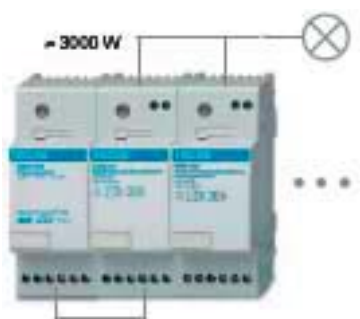

Dálkově ovládaný univerzální stmívač

Tento univerzální stmívač lze postupně rozšiřovat. Tak lze vytvořit stmívač až pro výkon 3 000 W pro žárovkovou zátěž. Dodatečná instalace je jednoduchá: Starý spínač se vymění za nový stmívač.