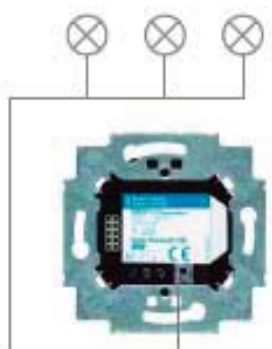

Řešení pro každou prostorovou situaci.

Stmívací akční člen / snímač v provedení pod omítku

K dispozici jsou různé akční členy pro montáž pod omítku. Kromě vyobrazeného stmívače lze použít spínače ale i žaluziové nebo dvojnásobné ovladače.